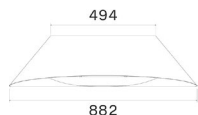

VOGUE

Változat
Sziget - 88 cm - Fehér - 600 m³/
h

Designer

Kollekció
Circle.Tech

EAN kód
8034122478302

JELLEMZŐK

Fém zsírszűrő, kivehető és mosható
Kombinált szén. Zeo szűrő, regenerálható
Távvezérlő (opcionális)
Forgatható kapcsoló
Dynamic Light (2700 K - 5600 K)
Dialogue system
automatikus üzemmóddal

RAL 7021

OPCIONÁLIS TARTOZÉKOK

KACL .143
340 cm-ig állítható kábelek
KACL .944
Carbon.Zeo tartalék szűrőkészlet
Circle.Tech elszívókhoz

105080053

Távvezérlő

MŰSZAKI JELLEMZŐK

Felszerelés típusa
Sziget
Méretek
88 cm
Kivitel
Fehér festettacél
Motor
600 m³/h
Vezérlés típusa
Forgókapcsoló
Sebességfokozatok
3 + boost
Világítás
Led 4x1,2 W - 2700 K / 5600 K
Minimális távolság
Gáz főzőlaptól: 53 cm
Elektromos főzőlaptól:
52 cm

A fénykép csak tájékoztató jellegű, lehet, hogy nem felel meg a kiválasztott változatnak

CSOMAG: MÉRETEK ÉS SÚLY

Bruttó súly
33.6 kg
Nettó súly
25.8 kg
Úrtartalom
0.38 m³
Csomagolás mérete
Hossz.
1030 mm
Mag.
380 mm
Mély.
975 mm