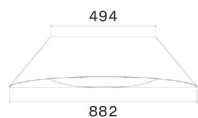

CSOMAG: MÉRETEK ÉS SÚLY

Bruttó súly
33.6 kg
Nettó súly
25.8 kg
Űrtartalom
0.38 m³
Csomagolás mérete
Hossz.
1030 mm
Mag.
380 mm
Mély.
975 mm

FOGYASZTÁS ÉS CSATLAKOZÁSI JELLEMZŐK

Maximális fogyasztás
230 W
Feszültség
220-240 V
Frekvencia
50-60 Hz

MOTOR MŰSZAKI ADATLAP

Maximális zajszint
66 dB(A)re1pW
I.E.C.60704-2-13
Motor max. sebesség
130 W
Energiaosztály

VOGUE

Változat
Sziget - 88 cm - Vasszürke - 600
m3/h

Designer

Kollekció
Circle.Tech

EAN kód
8034122478326