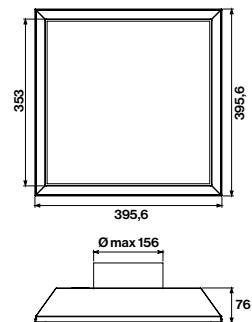

Life inspired.

Brio.

Brio Integrato

Design Falmec Lab

- ›Vetro temperato bianco
 - ›Motore a portata variabile
 - ›Montaggio a filo per una perfetta integrazione con la parete
 - ›Recuperatore di calore
 - ›Sensore foglia per il monitoraggio dell'aria
 - ›Ionizzatore attivo per la purificazione dell'aria
 - ›3 livelli di velocità
 - ›Luce ambiente led
 - ›Filtri antipolvere
 - ›Telecomando incluso
 - ›Tecnologia brevettata
- ›Tempered white glass
 - ›Variable displacement motor
 - ›Flush-mounted for a perfect integration with walls
 - ›Heat recovery unit
 - ›Leaf sensor to monitor air quality
 - ›Active ionizer to purify air
 - ›3 speed levels
 - ›Led lights
 - ›Anti-dust filters
 - ›Remote control included
 - ›Patented Technology