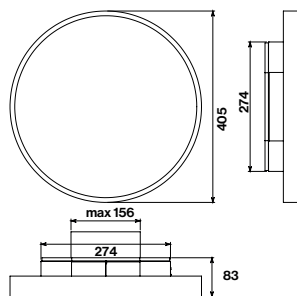

Brio Icon

Design Marco Zito

- ›Vetro temperato bianco
- ›Cornice in legno naturale
- ›Motore a portata variabile
- ›Recuperatore di calore
- ›Sensore foglia per il monitoraggio dell'aria
- ›Ionizzatore attivo per la purificazione dell'aria
- ›3 livelli di velocità
- ›Luci led
- ›Filtri antipolvere
- ›Telecomando incluso
- ›Tecnologia brevettata

- ›Tempered white glass
- ›Natural wooden frame
- ›Variable displacement motor
- ›Heat recovery unit
- ›Leaf sensor to monitor air quality
- ›Active ionizer to purify air
- ›3 speed levels
- ›Led lights
- ›Anti-dust filters
- ›Remote control included
- ›Patented Technology