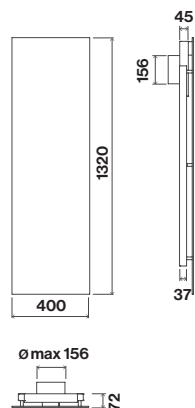

Brio.

Life inspired.

Brio Mirror

Design Saggia-Sommella

- ›Vetro temperato
finitura specchio
 - ›Motore a portata
variabile
 - ›Recuperatore di calore
 - ›Sensore foglia per
il monitoraggio dell'aria
 - ›Ionizzatore attivo per la
purificazione dell'aria
 - ›3 livelli di velocità
 - ›Luci led con intensità
regolabile
 - ›Filtri antipolvere
 - ›Telecomando incluso
 - ›Tecnologia brevettata
- ›Mirror finish
tempered glass
 - ›Variable displacement
motor
 - ›Heat recovery unit
 - ›Leaf sensor to monitor
air quality
 - ›Active ionizer to purify air
 - ›3 speed levels
 - ›Intensity-adjustable
led lights
 - ›Anti-dust filters
 - ›Remote control included
 - ›Patented technology