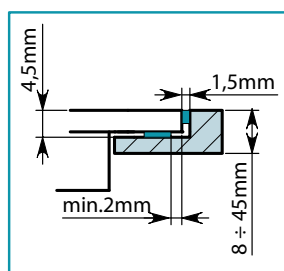

HU - Nyílás méretei a telepítéshez.

**SZINTBE
TELEPÍTÉS**

HU - Méretek a telepítéshez.

EN - Measurements for installation.

**SZINTBE
TELEPÍTÉS**

Fali 90x65

Fali 90x70

Sziget 90x90