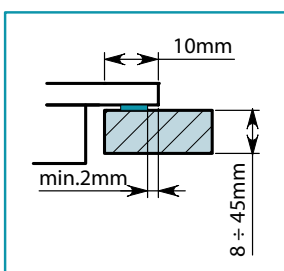

HU - Nyílás méretei a telepítéshez.

**SZINTBE
TELEPÍTÉS**

HU - Méretek a telepítéshez.

EN - Measurements for installation.

**SZINTBE
TELEPÍTÉS**

Fali 90x65

Fali 90x70

Sziget 90x90