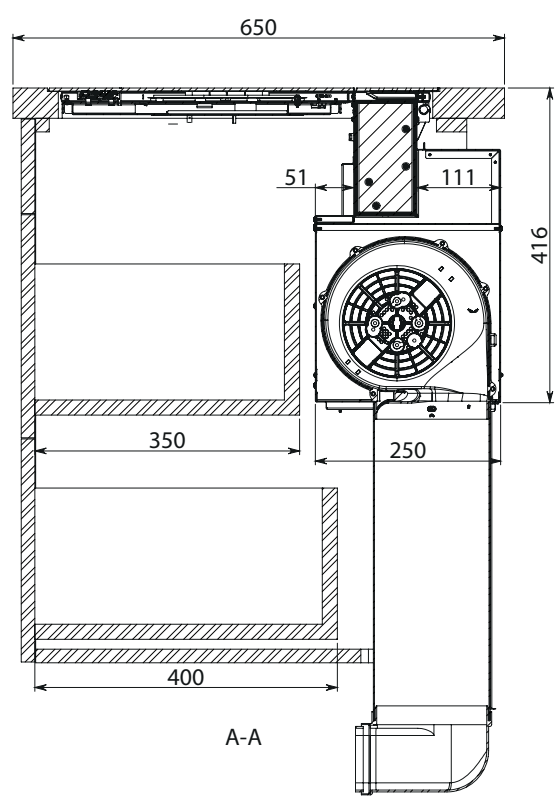

HU - Nyílás méretei a telepítéshez.

**SZINTBE
TELEPÍTÉS**

HU - Méretek a telepítéshez.

EN - Measurements for installation.

**SZINTBE
TELEPÍTÉS**

Fali 90x65

Fali 90x70

Sziget 90x90