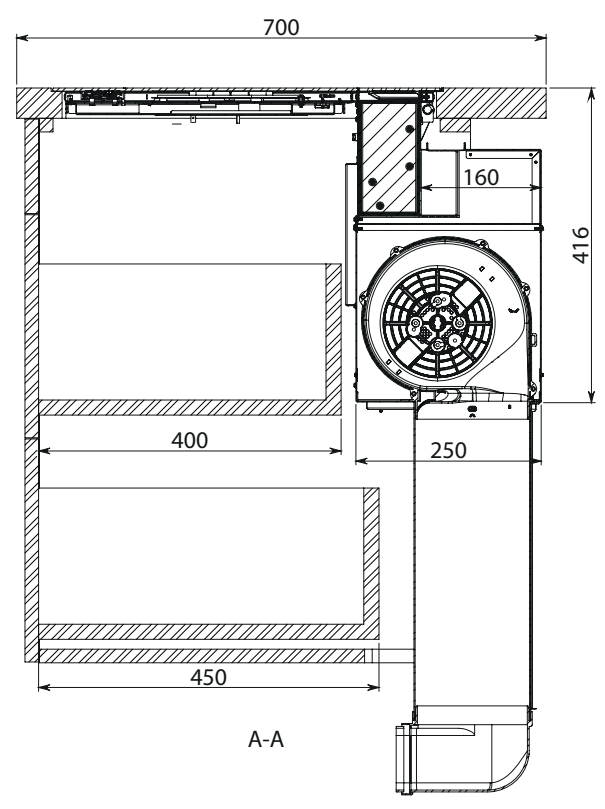

HU - Nyílás méretei a telepítéshez.

**SZINTBE
TELEPÍTÉS**

HU - Méretek a telepítéshez.

EN - Measurements for installation.

**SZINTBE
TELEPÍTÉS**

Fali 90x65

Fali 90x70

Sziget 90x90