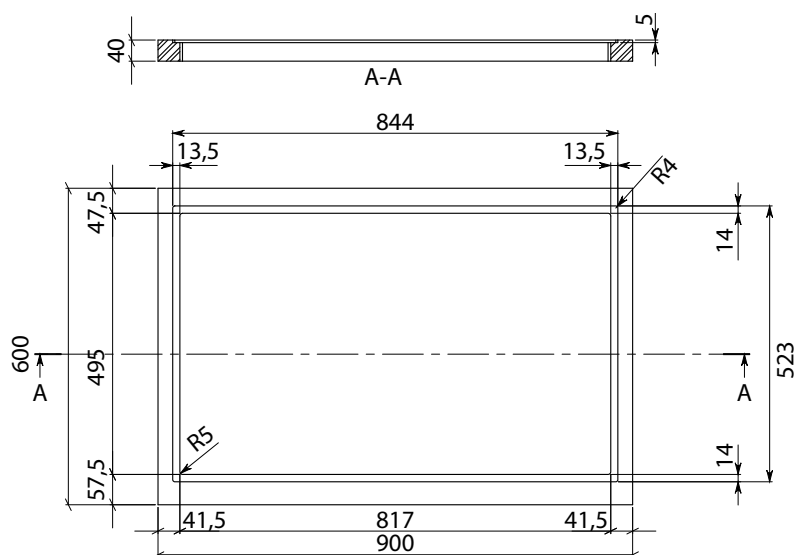

 **28 KG**

HU - Nyílás méretei a telepítéshez.
EN - Hole measurements for installation.