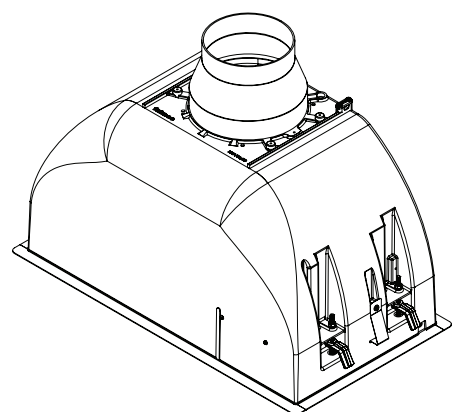

BEÉPÍTETT MAX 50  5,7 kg

BEÉPÍTETT MAX 70  7,3 kg

FORATURA PER INCASSO
FURAT MÉRETE