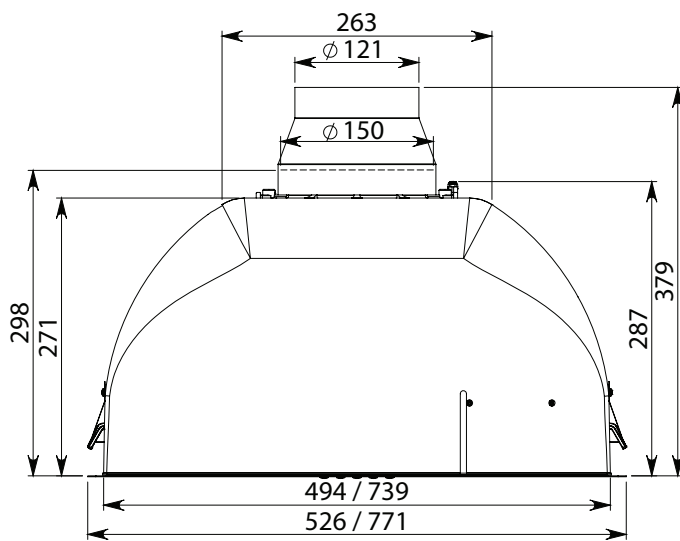

BEÉPÍTETT MAX 50  5,7 kg

BEÉPÍTETT MAX 70  7,3 kg

FORATURA PER INCASSO
FURAT MÉRETE