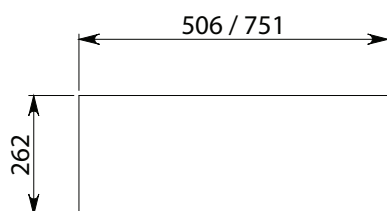

BEÉPÍTETT MAX 50  5,7 kg

BEÉPÍTETT MAX 70  7,3 kg

FORATURA PER INCASSO
FURAT MÉRETE