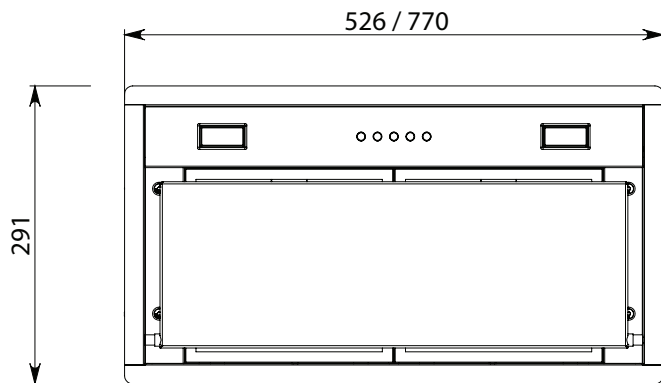

BEÉPÍTETT MAX 50  5,7 kg

BEÉPÍTETT MAX 70  7,3 kg

FORATURA PER INCASSO
FURAT MÉRETE