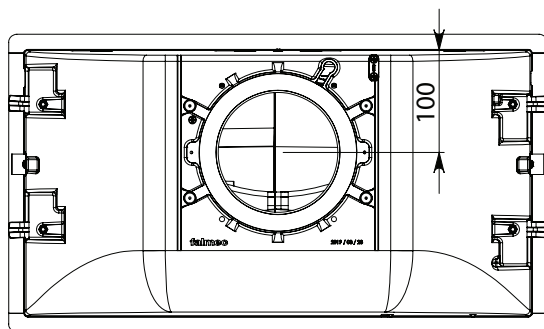

BEÉPÍTETT MAX 50  5,7 kg

BEÉPÍTETT MAX 70  7,3 kg

FORATURA PER INCASSO
FURAT MÉRETE