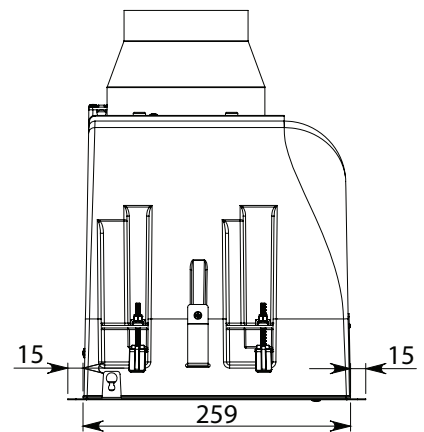

BEÉPÍTETT MAX 50  5,7 kg

BEÉPÍTETT MAX 70  7,3 kg

FORATURA PER INCASSO
FURAT MÉRETE