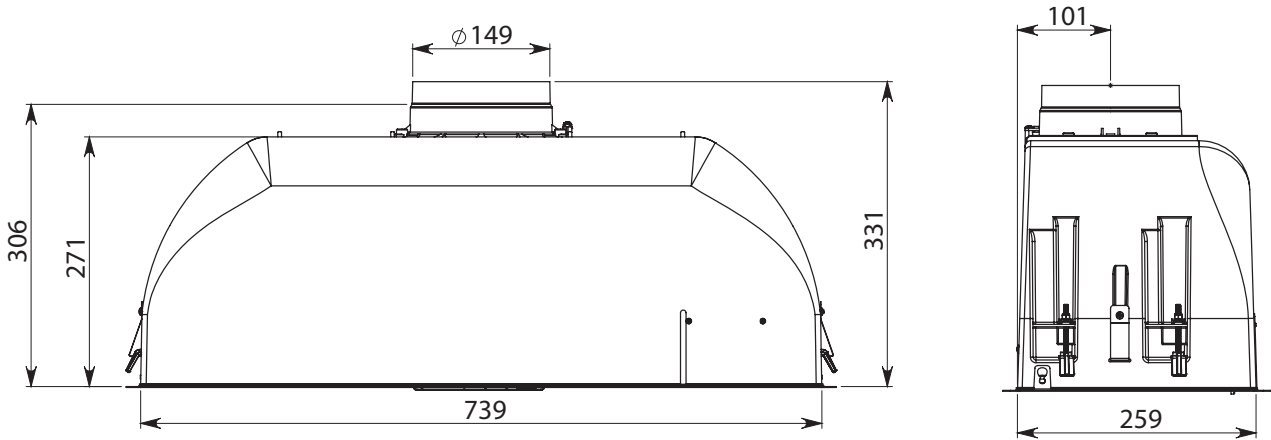

Gruppo incasso Touch Vision 70: 12 kg

FORATURA PER INCASSO
HOLE SIZE

- IT - MISURE FORO PER INCASSO
- EN - HOLE MEASUREMENTS FOR INSTALLATION
- DE - LOCHABMESSUNGEN FÜR EINBAU
- FR - MESURES DU TROU POUR ENCASTREMENT
- ES - MEDIDAS DEL ORIFICIO PARA EMPOTRADO
- RU - РАЗМЕРЫ МОНТАЖНОГО ОТВЕРСТИЯ
- PL - WYMIARY OTWORU DO ZABUDOWY
- NL - MATEN GAT VOOR INBOUW
- PT - MEDIDAS DO FURO PARA EMBUTIR
- DK - MÅL TIL ÅBNING FOR INDBYGNING
- SE - MÅTT HÅL FÖR INBYGGNAD
- FI - AUKON MITAT UPOTUSTA VARTEN
- NO - HULLMÅL FOR INNFELLING