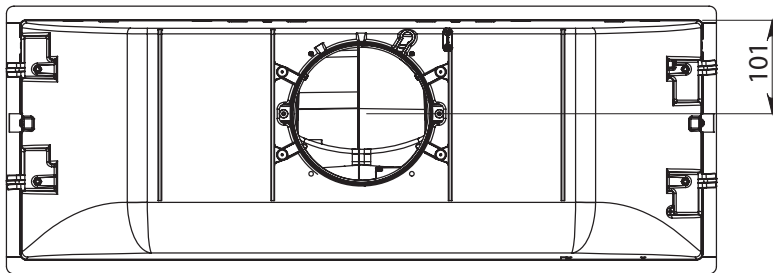

Gruppo incasso Touch Vision 70: 12 kg

FORATURA PER INCASSO
HOLE SIZE

- IT - MISURE FORO PER INCASSO
- EN - HOLE MEASUREMENTS FOR INSTALLATION
- DE - LOCHABMESSUNGEN FÜR EINBAU
- FR - MESURES DU TROU POUR ENCASTREMENT
- ES - MEDIDAS DEL ORIFICIO PARA EMPOTRADO
- RU - РАЗМЕРЫ МОНТАЖНОГО ОТВЕРСТИЯ
- PL - WYMIARY OTWORU DO ZABUDOWY
- NL - MATEN GAT VOOR INBOUW
- PT - MEDIDAS DO FURO PARA EMBUTIR
- DK - MÅL TIL ÅBNING FOR INDBYGNING
- SE - MÅTT HÅL FÖR INBYGGNAD
- FI - AUKON MITAT UPOTUSTA VARTEN
- NO - HULLMÅL FOR INNFELLING