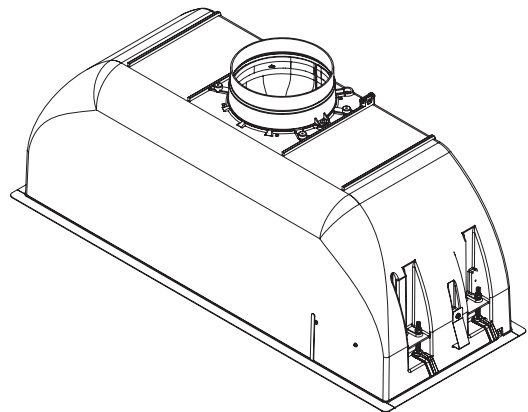

Gruppo incasso Touch Vision 70: 12 kg

FORATURA PER INCASSO
HOLE SIZE

- IT - MISURE FORO PER INCASSO
- EN - HOLE MEASUREMENTS FOR INSTALLATION
- DE - LOCHABMESSUNGEN FÜR EINBAU
- FR - MESURES DU TROU POUR ENCASTREMENT
- ES - MEDIDAS DEL ORIFICIO PARA EMPOTRADO
- RU - РАЗМЕРЫ МОНТАЖНОГО ОТВЕРСТИЯ
- PL - WYMIARY OTWORU DO ZABUDOWY
- NL - MATEN GAT VOOR INBOUW
- PT - MEDIDAS DO FURO PARA EMBUTIR
- DK - MÅL TIL ÅBNING FOR INDBYGNING
- SE - MÅTT HÅL FÖR INBYGGNAD
- FI - AUKON MITAT UPOTUSTA VARTEN
- NO - HULLMÅL FOR INNFELLING