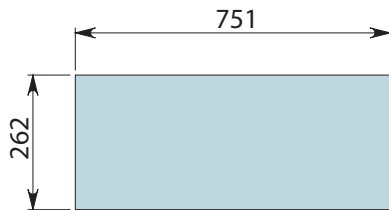

Gruppo incasso Touch Vision 70: 12 kg

FORATURA PER INCASSO
HOLE SIZE

- IT - MISURE FORO PER INCASSO
- EN - HOLE MEASUREMENTS FOR INSTALLATION
- DE - LOCHABMESSUNGEN FÜR EINBAU
- FR - MESURES DU TROU POUR ENCASTREMENT
- ES - MEDIDAS DEL ORIFICIO PARA EMPOTRADO
- RU - РАЗМЕРЫ МОНТАЖНОГО ОТВЕРСТИЯ
- PL - WYMIARY OTWORU DO ZABUDOWY
- NL - MATEN GAT VOOR INBOUW
- PT - MEDIDAS DO FURO PARA EMBUTIR
- DK - MÅL TIL ÅBNING FOR INDBYGNING
- SE - MÅTT HÅL FÖR INBYGGNAD
- FI - AUKON MITAT UPOTUSTA VARTEN
- NO - HULLMÅL FOR INNFELLING