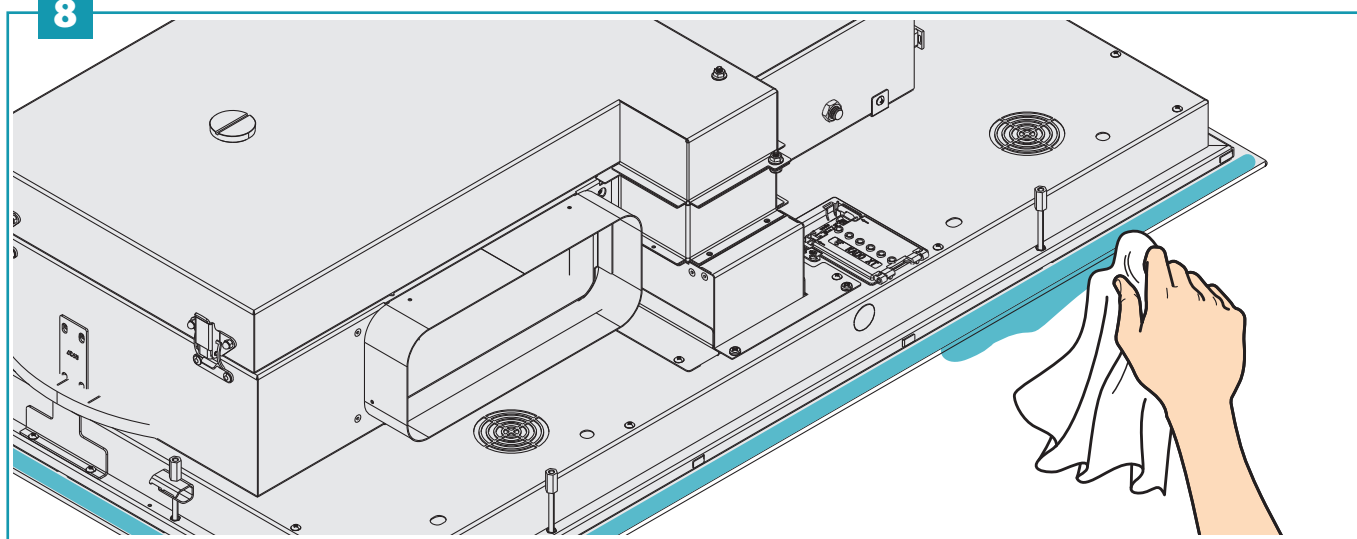

# falmec

Life inspired.

Kit KACL.155

7

8

Code 11003119 Ed. 00/2019