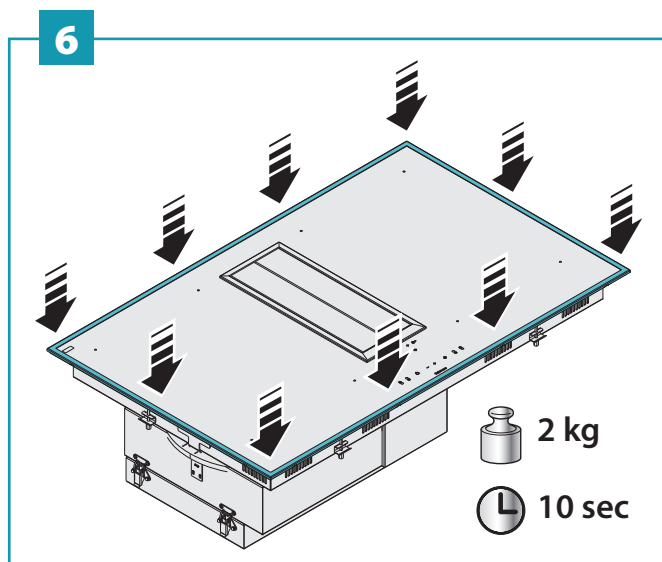

# falmec

Life inspired.

Kit KACL.155

7

8

Code 11003119 Ed. 00/2019