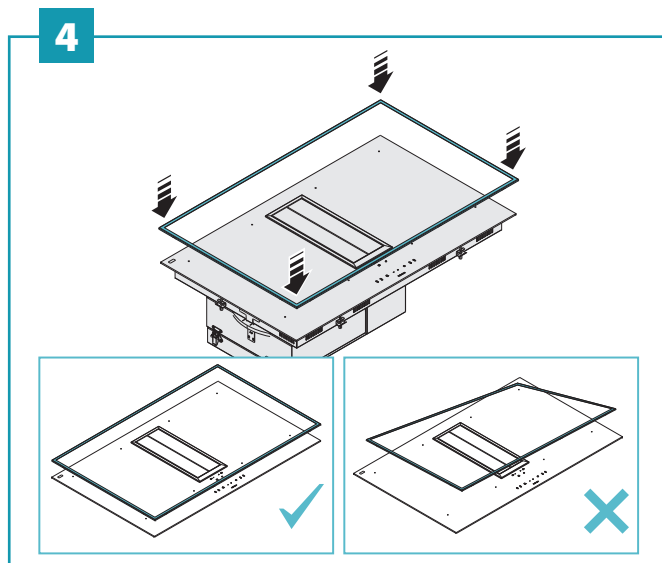

# falmec

Life inspired.

Kit KACL.155

7

8

Code 11003119 Ed. 00/2019