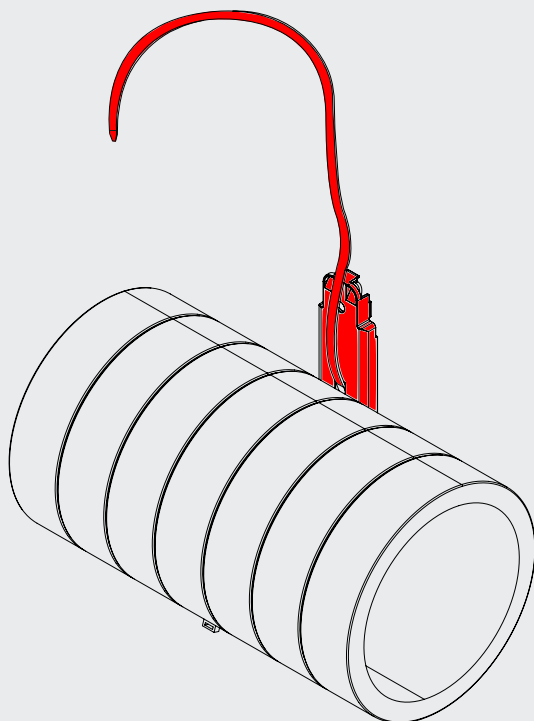

Inner diameter
Belső átmérő
160 mm

Inner diameter
Belső átmérő
200 mm

CONTENTS

TARTALOMJEGYZÉK

INSTALLATION INSTRUCTIONS
TELEPÍTÉSI ÚTMUTATÓ

- 04 PIPE 1 m / SZIGETELT CSŐ
04 Easy cutting / Könnyű vágás
05 Cutting angle / Vágási szög
06 Connecting / Csatlakozás
- 07 MHRV UNIT ADAPTER / MHRV CSATLAKOZÓ ADAPTER
Connecting / Csatlakozás
- 08 CONNECTOR / CSŐKAPCSOLÓ
Connecting / Csatlakozás
- 10 MOUNTING BRACKET / RÖGZÍTŐKONZOL
10 Connected in series or in parallel / Soros vagy párhuzamos rögzítés
11 Installation / Telepítés
12 Arrangement / Rögzítő konzol elhelyezése
- 13 REDUCER 125/160/200 mm / SZŰKÍTŐ 125/160/200 mm Trimming / Méretre vágás
14 Trimming / Méretre vágás
15 BEND 45° / KÖNYÖK 45°
16 Installation / Telepítés
- AIR INTAKE / OUTLET GRILLE / LÉGBEVEZETŐ / LÉGKIVEZETŐ RÁCS
17 Recommended wall opening diameter / Ajánlott faláttörési átmérő
18 Installation – recommendation / Telepítési javaslat
- 19 DAMPER AND TEE / T-IDOM
Installation – recommendation / Telepítési javaslat

- ① ADURO 200 mm
- ② **ADAPTER 180/200**
- ③ Ø 180 mm

CONNECTOR CSŐKAPCSOLÓ

HEATPEX ARIA ADURO

● ○ Connecting / Csatlakozás

CONNECTOR CSŐKAPCSOLÓ

HEATPEX ARIA ADURO

● ● Connecting / Csatlakozás

MOUNTING BRACKET RÖGZÍTŐKONZOL

HEATPEX ARIA ADURO

● ○ ○ Connected in series or in parallel
Soros vagy párhuzamos rögzítés

MOUNTING BRACKET RÖGZÍTŐKONZOL

HEATPEX ARIA ADURO

● ● ○ Installation / Telepítés

MOUNTING BRACKET RÖGZÍTŐKONZOL

HEATPEX ARIA ADURO

● ● ● Arrangement / Rögztítőkonzol elhelyezése

REDUCER 125/160/200 mm
SZŰKÍTŐ 125/160/200 mm

HEATPEX ARIA ADURO

REDUCER 125/160/200 mm SZŰKÍTŐ 125/160/200 mm

HEATPEX ARIA ADURO

Trimming / Méretre vágás

125/160