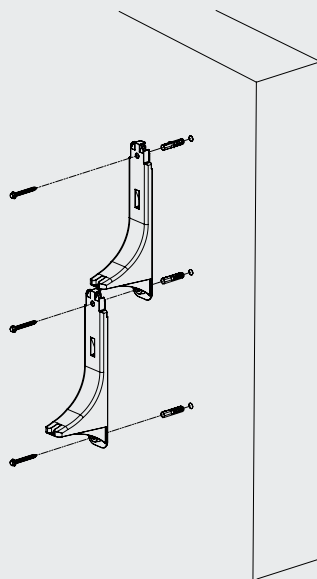

Inner diameter
Belső átmérő
160 mm

Inner diameter
Belső átmérő
200 mm

CONTENTS

TARTALOMJEGYZÉK

INSTALLATION INSTRUCTIONS
TELEPÍTÉSI ÚTMUTATÓ

- 04 PIPE 1 m / SZIGETELT CSŐ
04 Easy cutting / Könnyű vágás
05 Cutting angle / Vágási szög
06 Connecting / Csatlakozás
- 07 MHRV UNIT ADAPTER / MHRV CSATLAKOZÓ ADAPTER
Connecting / Csatlakozás
- 08 CONNECTOR / CSŐKAPCSOLÓ
Connecting / Csatlakozás
- 10 MOUNTING BRACKET / RÖGZÍTŐKONZOL
10 Connected in series or in parallel / Soros vagy párhuzamos rögzítés
11 Installation / Telepítés
12 Arrangement / Rögzítő konzol elhelyezése
- 13 REDUCER 125/160/200 mm / SZŰKÍTŐ 125/160/200 mm Trimming / Méretre vágás
14 Trimming / Méretre vágás
15 BEND 45° / KÖNYÖK 45°
16 Installation / Telepítés
- AIR INTAKE / OUTLET GRILLE / LÉGBEVEZETŐ / LÉGKIVEZETŐ RÁCS
17 Recommended wall opening diameter / Ajánlott faláttörési átmérő
18 Installation – recommendation / Telepítési javaslat
- 19 DAMPER AND TEE / T-IDOM
Installation – recommendation / Telepítési javaslat

● ● ● Connecting / Csatlakozás

MHRV UNIT ADAPTER

MHRV CSATLAKOZÓ ADAPTER

HEATPEX ARIA ADURO

● Connecting / Csatlakozás

160 mm

- ① ADURO 160 mm
- ② **ADAPTER 150/160**
- ③ Ø 150 mm

200 mm

- ① ADURO 200 mm
- ② **ADAPTER 180/200**
- ③ Ø 180 mm

CONNECTOR CSŐKAPCSOLÓ

HEATPEX ARIA ADURO

● ○ Connecting / Csatlakozás

CONNECTOR CSŐKAPCSOLÓ

HEATPEX ARIA ADURO

● ● Connecting / Csatlakozás

MOUNTING BRACKET RÖGZÍTŐKONZOL

HEATPEX ARIA ADURO

● ○ ○ Connected in series or in parallel
Soros vagy párhuzamos rögzítés

MOUNTING BRACKET RÖGZÍTŐKONZOL

HEATPEX ARIA ADURO

● ● ○ Installation / Telepítés

MOUNTING BRACKET RÖGZÍTŐKONZOL

HEATPEX ARIA ADURO