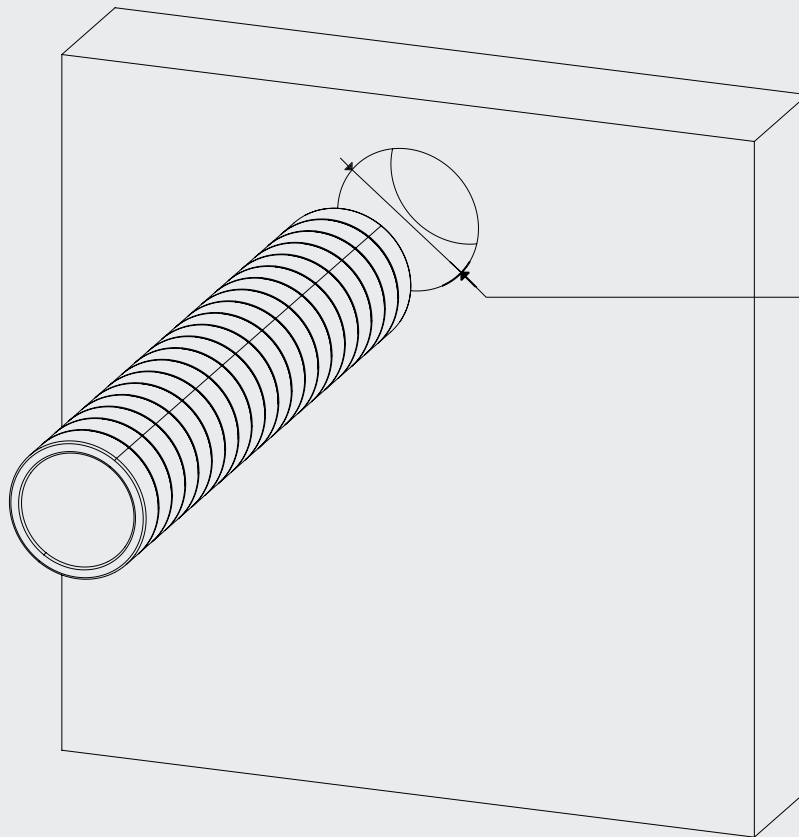

REDUCER 125/160/200 mm
SZŰKÍTŐ 125/160/200 mm

HEATPEX ARIA ADURO

Connecting / Csatlakozás

BEND 45° KÖNYÖK 45°

HEATPEX ARIA ADURO

● Installation / Telepítés

45°

90°

AIR INTAKE / OUTLET GRILLE LÉGBEVEZETŐ / LÉGKIVEZETŐ RÁCS

HEATPEX ARIA ADURO

- ○ Recommended wall opening diameter
Ajánlott falátörési átmérő

ADURO 125 mm
min. ø169

ADURO 160 mm
min. ø204

ADURO 200 mm
min. ø244