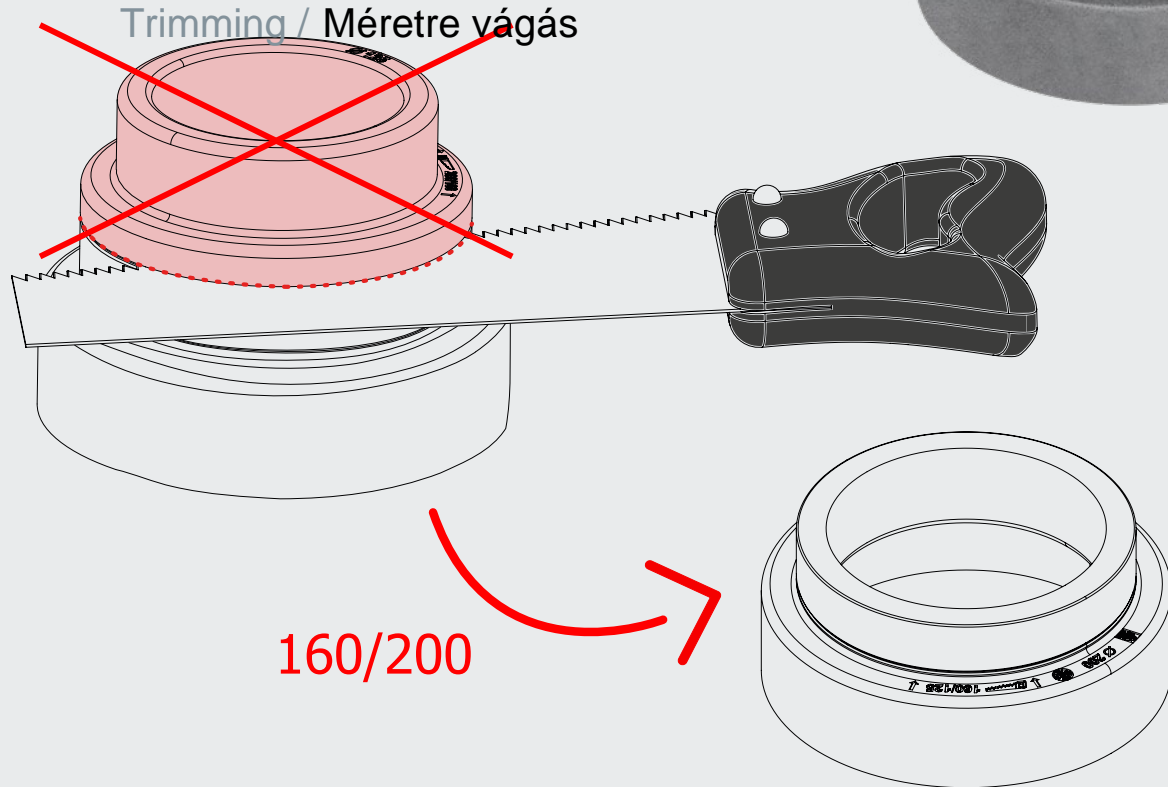

HEATPEX ARIA ADURO

● ○ ○ Connected in series or in parallel
Soros vagy párhuzamos rögzítés

MOUNTING BRACKET RÖGZÍTŐKONZOL

HEATPEX ARIA ADURO

● ● ○ Installation / Telepítés

MOUNTING BRACKET RÖGZÍTŐKONZOL

HEATPEX ARIA ADURO

● ● ● Arrangement / Rögztítőkonzol elhelyezése

REDUCER 125/160/200 mm
SZŰKÍTŐ 125/160/200 mm

HEATPEX ARIA ADURO

REDUCER 125/160/200 mm SZŰKÍTŐ 125/160/200 mm

HEATPEX ARIA ADURO

Trimming / Méretre vágás

125/160