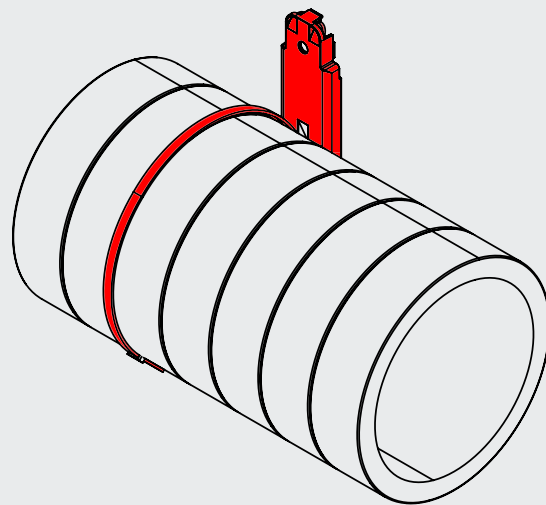

Inner diameter
Belső átmérő
160 mm

Inner diameter
Belső átmérő
200 mm

CONTENTS

TARTALOMJEGYZÉK

INSTALLATION INSTRUCTIONS
TELEPÍTÉSI ÚTMUTATÓ

- 04 PIPE 1 m / SZIGETELT CSŐ
04 Easy cutting / Könnyű vágás
05 Cutting angle / Vágási szög
06 Connecting / Csatlakozás
- 07 MHRV UNIT ADAPTER / MHRV CSATLAKOZÓ ADAPTER
Connecting / Csatlakozás
- 08 CONNECTOR / CSŐKAPCSOLÓ
Connecting / Csatlakozás
- 10 MOUNTING BRACKET / RÖGZÍTŐKONZOL
10 Connected in series or in parallel / Soros vagy párhuzamos rögzítés
11 Installation / Telepítés
12 Arrangement / Rögzítő konzol elhelyezése
- 13 REDUCER 125/160/200 mm / SZŰKÍTŐ 125/160/200 mm Trimming / Méretre vágás
14 Trimming / Méretre vágás
15 BEND 45° / KÖNYÖK 45°
16 Installation / Telepítés
- AIR INTAKE / OUTLET GRILLE / LÉGBEVEZETŐ / LÉGKIVEZETŐ RÁCS
17 Recommended wall opening diameter / Ajánlott faláttörési átmérő
18 Installation – recommendation / Telepítési javaslat
- 19 DAMPER AND TEE / T-IDOM
Installation – recommendation / Telepítési javaslat

- ① ADURO 200 mm
- ② **ADAPTER 180/200**
- ③ Ø 180 mm

CONNECTOR CSŐKAPCSOLÓ

HEATPEX ARIA ADURO

● ○ Connecting / Csatlakozás

CONNECTOR CSŐKAPCSOLÓ

HEATPEX ARIA ADURO

● ● Connecting / Csatlakozás

MOUNTING BRACKET RÖGZÍTŐKONZOL

HEATPEX ARIA ADURO

● ○ ○ Connected in series or in parallel
Soros vagy párhuzamos rögzítés

MOUNTING BRACKET RÖGZÍTŐKONZOL

HEATPEX ARIA ADURO

● ● ○ Installation / Telepítés

MOUNTING BRACKET RÖGZÍTŐKONZOL

HEATPEX ARIA ADURO

● ● ● Arrangement / Rögztítőkonzol elhelyezése

REDUCER 125/160/200 mm
SZŰKÍTŐ 125/160/200 mm

HEATPEX ARIA ADURO

REDUCER 125/160/200 mm SZŰKÍTŐ 125/160/200 mm

HEATPEX ARIA ADURO

Trimming / Méretre vágás

125/160