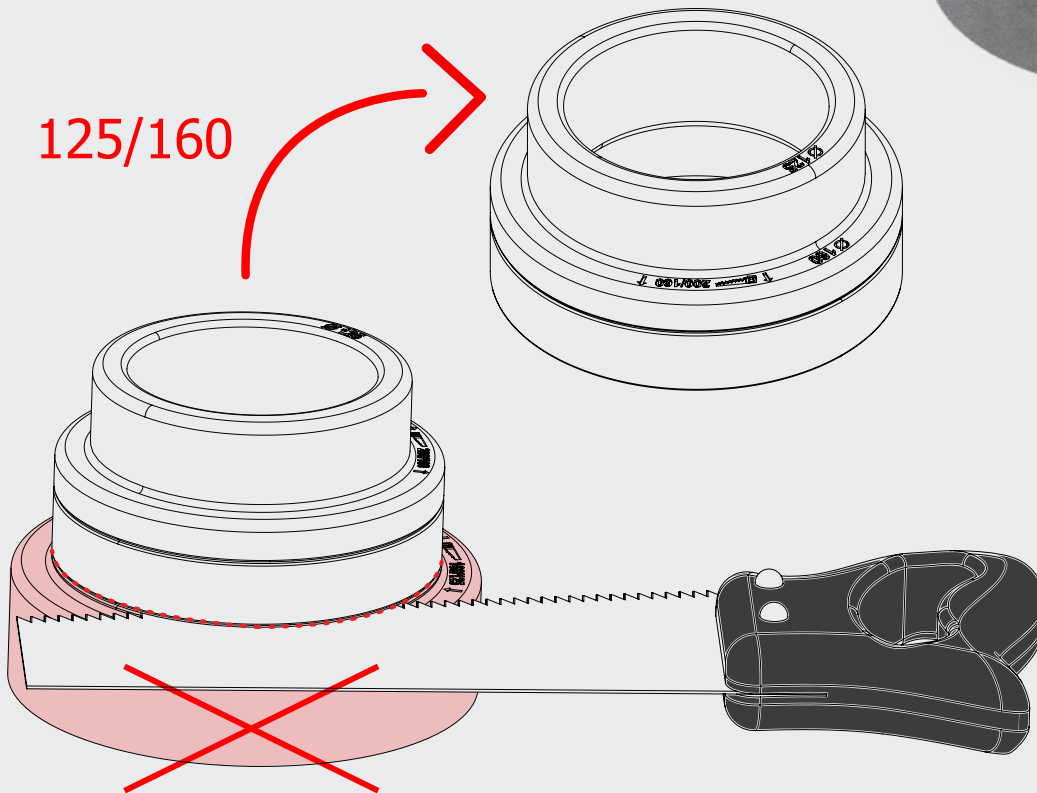

● ● ● Arrangement / Rögztítőkonzol elhelyezése

REDUCER 125/160/200 mm
SZŰKÍTŐ 125/160/200 mm

HEATPEX ARIA ADURO

REDUCER 125/160/200 mm SZŰKÍTŐ 125/160/200 mm

HEATPEX ARIA ADURO

Trimming / Méretre vágás

125/160

REDUCER 125/160/200 mm
SZŰKÍTŐ 125/160/200 mm

HEATPEX ARIA ADURO

Connecting / Csatlakozás

BEND 45° KÖNYÖK 45°

HEATPEX ARIA ADURO

● Installation / Telepítés

45°

90°