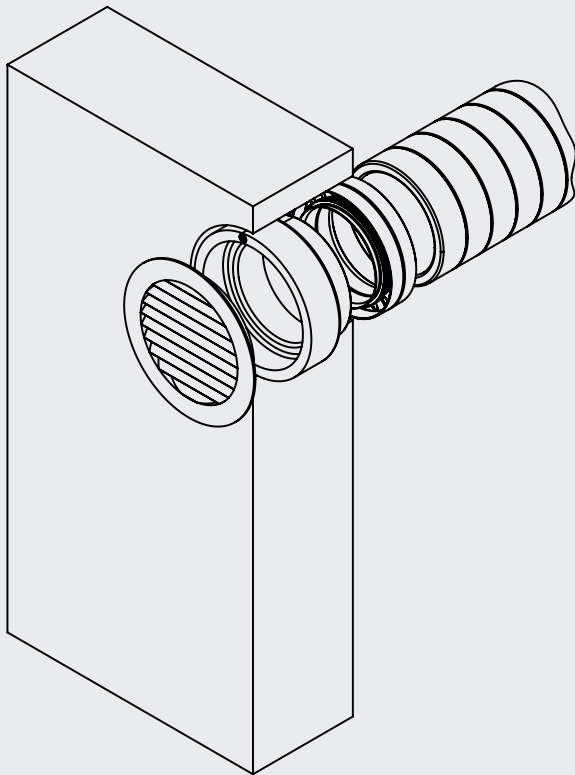

AIR INTAKE / OUTLET GRILLE LÉGBEVEZETŐ / LÉGKIVEZETŐ RÁCS

HEATPEX ARIA ADURO

- ○ Installation – recommendation
  Telepítési javaslat