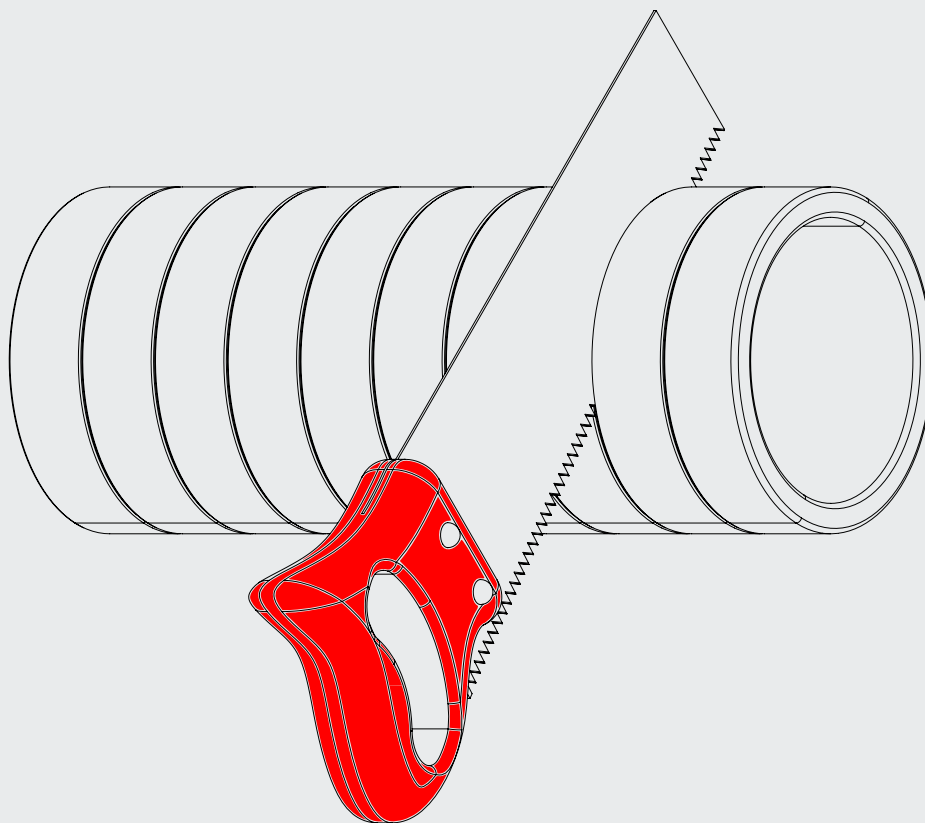

Inner diameter
Belső átmérő
160 mm

Inner diameter
Belső átmérő
200 mm

CONTENTS

TARTALOMJEGYZÉK

INSTALLATION INSTRUCTIONS
TELEPÍTÉSI ÚTMUTATÓ

- 04 PIPE 1 m / SZIGETELT CSŐ
04 Easy cutting / Könnyű vágás
05 Cutting angle / Vágási szög
06 Connecting / Csatlakozás
- 07 MHRV UNIT ADAPTER / MHRV CSATLAKOZÓ ADAPTER
Connecting / Csatlakozás
- 08 CONNECTOR / CSŐKAPCSOLÓ
Connecting / Csatlakozás
- 10 MOUNTING BRACKET / RÖGZÍTŐKONZOL
10 Connected in series or in parallel / Soros vagy párhuzamos rögzítés
11 Installation / Telepítés
12 Arrangement / Rögzítő konzol elhelyezése
- 13 REDUCER 125/160/200 mm / SZŰKÍTŐ 125/160/200 mm Trimming / Méretre vágás
14 Trimming / Méretre vágás
15 BEND 45° / KÖNYÖK 45°
16 Installation / Telepítés
- AIR INTAKE / OUTLET GRILLE / LÉGBEVEZETŐ / LÉGKIVEZETŐ RÁCS
17 Recommended wall opening diameter / Ajánlott faláttörési átmérő
18 Installation – recommendation / Telepítési javaslat
- 19 DAMPER AND TEE / T-IDOM
Installation – recommendation / Telepítési javaslat

PIPE 1 m SZIGETETLT CSŐ 1 m

HEATPEX ARIA ADURO

● ○ ○ Easy cutting / Könnyű vágás

PIPE 1 m SZIGETELT CSŐ 1 m

HEATPEX ARIA ADURO

● ● ○ Cutting angle / Vágási szög

PIPE 1 m SZIGETELTELT CSŐ 1 m

HEATPEX ARIA ADURO

● ● ● Connecting / Csatlakozás

MHRV UNIT ADAPTER

MHRV CSATLAKOZÓ ADAPTER

HEATPEX ARIA ADURO

● Connecting / Csatlakozás

160 mm

- ① ADURO 160 mm
- ② **ADAPTER 150/160**
- ③ Ø 150 mm

200 mm