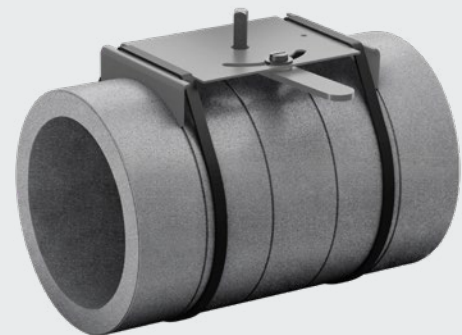

AIR INTAKE / OUTLET GRILLE LÉGBEVEZETŐ / LÉGKIVEZETŐ RÁCS

HEATPEX ARIA ADURO

- ○ Installation – recommendation
Telepítési javaslat

DAMPER AND TEE T-IDOM

HEATPEX ARIA ADURO

- Installation – recommendation
Telepítési javaslat