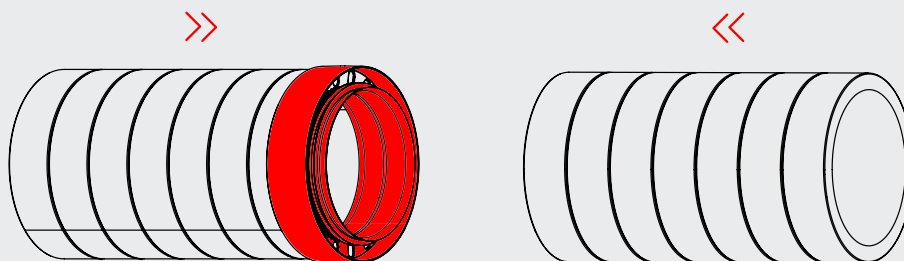

- ① ADURO 200 mm
- ② **ADAPTER 180/200**
- ③ Ø 180 mm

CONNECTOR CSŐKAPCSOLÓ

HEATPEX ARIA ADURO

● ○ Connecting / Csatlakozás

CONNECTOR CSŐKAPCSOLÓ

HEATPEX ARIA ADURO

● ● Connecting / Csatlakozás

MOUNTING BRACKET RÖGZÍTŐKONZOL