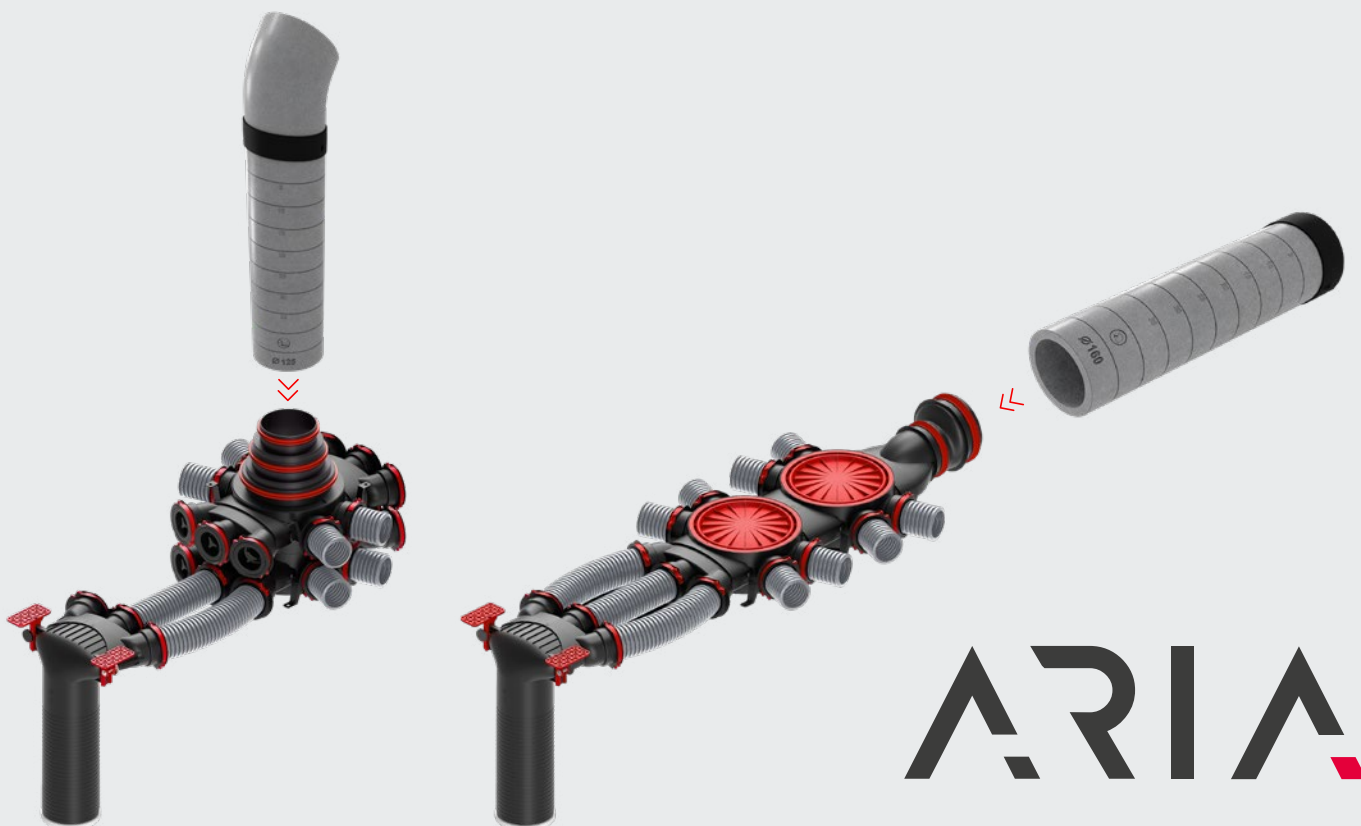

AIR DISTRIBUTION DUCTWORK LÉGCSATORNA RENDSZER

Complete system / Teljes rendszer