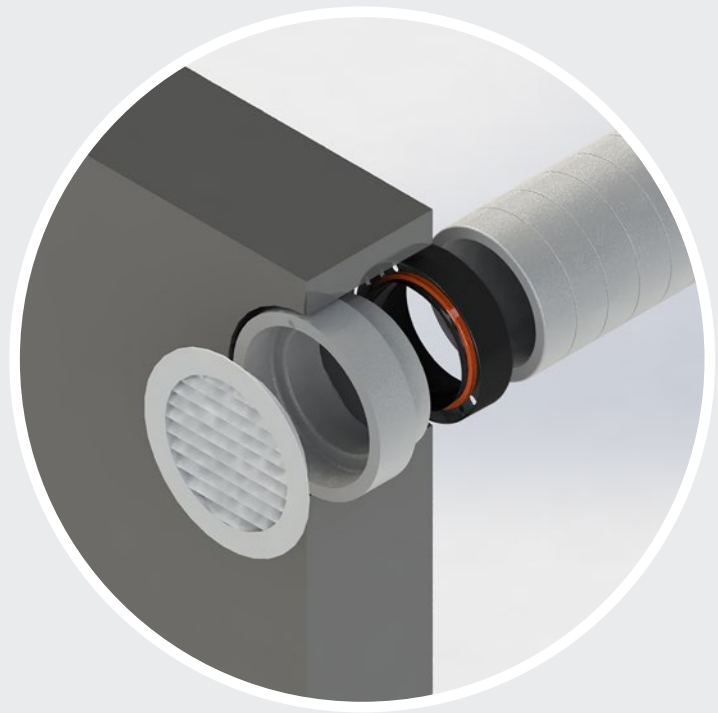

AIR INTAKE / OUTLET GRILLE LÉGBEVEZETŐ / LÉGKIVEZETŐ RÁCS

HEATPEX ARIA ADURO

- ○ Installation – recommendation
  Telepítési javaslat