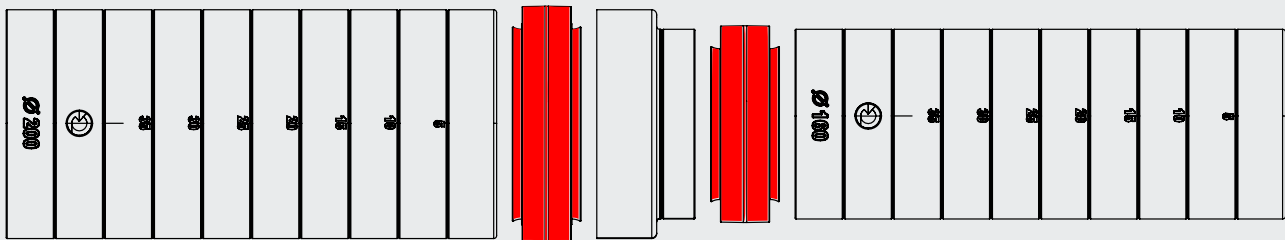

● ● ● Arrangement / Rögztítőkonzol elhelyezése

REDUCER 125/160/200 mm
SZŰKÍTŐ 125/160/200 mm

HEATPEX ARIA ADURO

REDUCER 125/160/200 mm SZŰKÍTŐ 125/160/200 mm

HEATPEX ARIA ADURO

Trimming / Méretre vágás

125/160

REDUCER 125/160/200 mm
SZŰKÍTŐ 125/160/200 mm

HEATPEX ARIA ADURO

Connecting / Csatlakozás

BEND 45° KÖNYÖK 45°

HEATPEX ARIA ADURO

● Installation / Telepítés

45°

90°