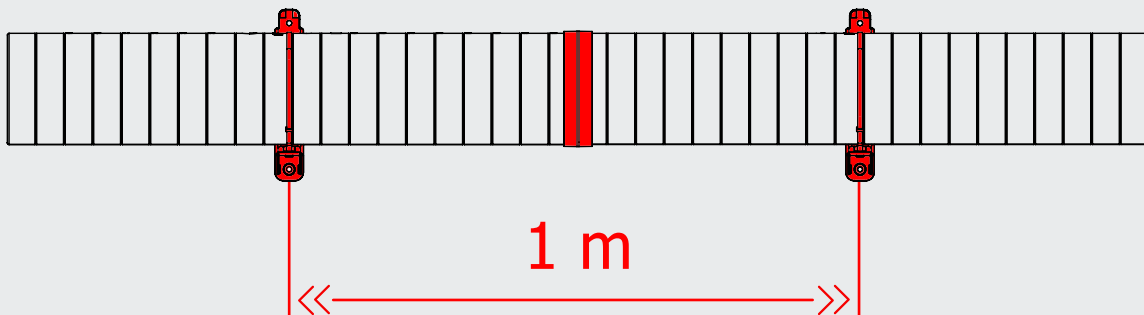

HEATPEX ARIA ADURO

● ○ ○ Connected in series or in parallel
Soros vagy párhuzamos rögzítés

MOUNTING BRACKET RÖGZÍTŐKONZOL

HEATPEX ARIA ADURO

● ● ○ Installation / Telepítés

MOUNTING BRACKET RÖGZÍTŐKONZOL

HEATPEX ARIA ADURO

● ● ● Arrangement / Rögztítőkonzol elhelyezése

REDUCER 125/160/200 mm
SZŰKÍTŐ 125/160/200 mm

HEATPEX ARIA ADURO

REDUCER 125/160/200 mm SZŰKÍTŐ 125/160/200 mm

HEATPEX ARIA ADURO

Trimming / Méretre vágás

125/160