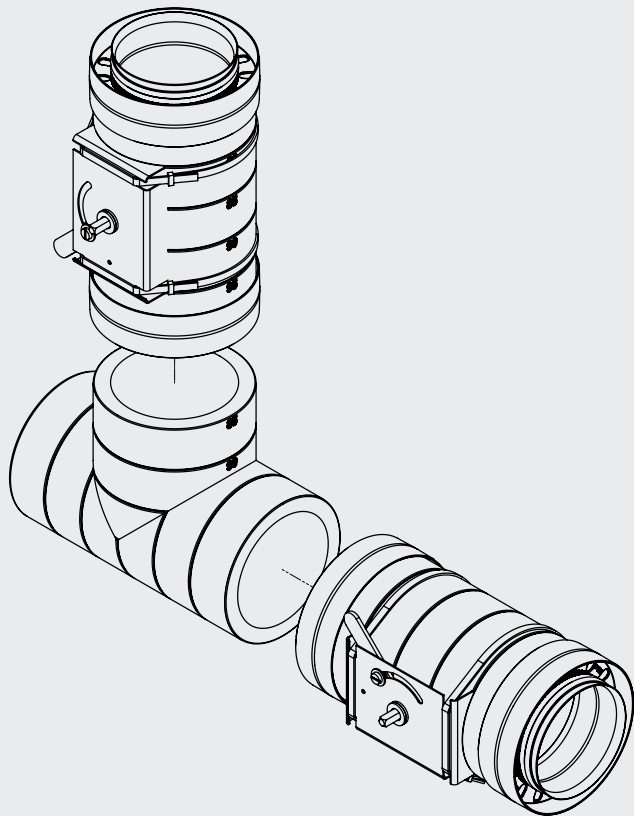

DAMPER AND TEE T-IDOM

HEATPEX ARIA ADURO

- Installation – recommendation
  Telepítési javaslat