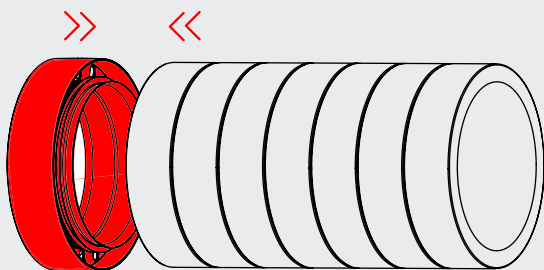

Inner diameter
Belső átmérő
160 mm

Inner diameter
Belső átmérő
200 mm

CONTENTS

TARTALOMJEGYZÉK

INSTALLATION INSTRUCTIONS
TELEPÍTÉSI ÚTMUTATÓ

- 04 PIPE 1 m / SZIGETELT CSŐ
04 Easy cutting / Könnyű vágás
05 Cutting angle / Vágási szög
06 Connecting / Csatlakozás
- 07 MHRV UNIT ADAPTER / MHRV CSATLAKOZÓ ADAPTER
Connecting / Csatlakozás
- 08 CONNECTOR / CSŐKAPCSOLÓ
Connecting / Csatlakozás
- 10 MOUNTING BRACKET / RÖGZÍTŐKONZOL
10 Connected in series or in parallel / Soros vagy párhuzamos rögzítés
11 Installation / Telepítés
12 Arrangement / Rögzítő konzol elhelyezése
- 13 REDUCER 125/160/200 mm / SZŰKÍTŐ 125/160/200 mm Trimming / Méretre vágás
14 Trimming / Méretre vágás
15 BEND 45° / KÖNYÖK 45°
16 Installation / Telepítés
- AIR INTAKE / OUTLET GRILLE / LÉGBEVEZETŐ / LÉGKIVEZETŐ RÁCS
17 Recommended wall opening diameter / Ajánlott faláttörési átmérő
18 Installation – recommendation / Telepítési javaslat
- 19 DAMPER AND TEE / T-IDOM
Installation – recommendation / Telepítési javaslat

PIPE 1 m SZIGETETLT CSŐ 1 m

HEATPEX ARIA ADURO

● ○ ○ Easy cutting / Könnyű vágás

PIPE 1 m SZIGETELT CSŐ 1 m

HEATPEX ARIA ADURO

● ● ○ Cutting angle / Vágási szög

PIPE 1 m SZIGETELTELT CSŐ 1 m

HEATPEX ARIA ADURO

● ● ● Connecting / Csatlakozás

MHRV UNIT ADAPTER

MHRV CSATLAKOZÓ ADAPTER

HEATPEX ARIA ADURO

● Connecting / Csatlakozás

160 mm

- ① ADURO 160 mm
- ② **ADAPTER 150/160**
- ③ Ø 150 mm

200 mm

- ① ADURO 200 mm
- ② **ADAPTER 180/200**
- ③ Ø 180 mm

CONNECTOR CSŐKAPCSOLÓ

HEATPEX ARIA ADURO

● ○ Connecting / Csatlakozás

CONNECTOR CSŐKAPCSOLÓ

HEATPEX ARIA ADURO

● ● Connecting / Csatlakozás

MOUNTING BRACKET RÖGZÍTŐKONZOL