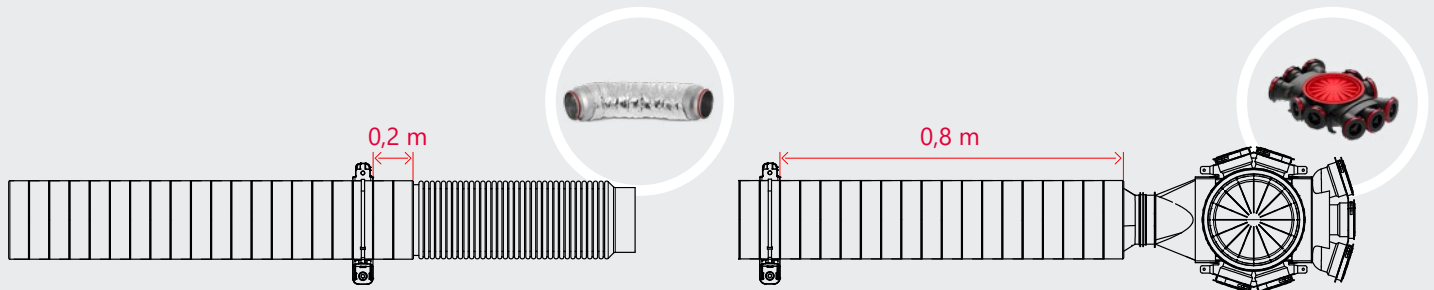

HEATPEX ARIA ADURO

● ○ ○ Connected in series or in parallel
Soros vagy párhuzamos rögzítés

MOUNTING BRACKET RÖGZÍTŐKONZOL

HEATPEX ARIA ADURO

● ● ○ Installation / Telepítés

MOUNTING BRACKET RÖGZÍTŐKONZOL

HEATPEX ARIA ADURO

● ● ● Arrangement / Rögztítőkonzol elhelyezése

REDUCER 125/160/200 mm
SZŰKÍTŐ 125/160/200 mm

HEATPEX ARIA ADURO

REDUCER 125/160/200 mm SZŰKÍTŐ 125/160/200 mm

HEATPEX ARIA ADURO

Trimming / Méretre vágás

125/160