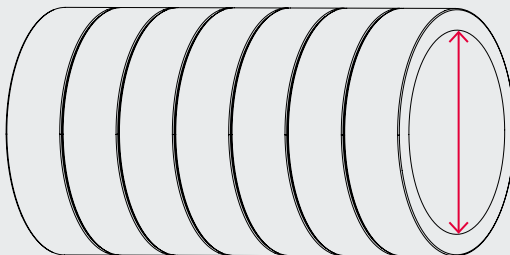

ARIA
ADURO

- EN INSTALLATION
INSTRUCTIONS
- HU TELEPÍTÉSI ÚTMUTATÓ

> heatpex.pl

VERSATILE SYSTEM SOKOLDALÚ RENDSZER

HEATPEX ARIA ADURO

3 diameters / 3 átmérő :

125 / 160 / 200 mm

Inner diameter
Belső átmérő
125 mm

Inner diameter
Belső átmérő
160 mm

Inner diameter
Belső átmérő
200 mm

CONTENTS

TARTALOMJEGYZÉK

INSTALLATION INSTRUCTIONS
TELEPÍTÉSI ÚTMUTATÓ

- 04 PIPE 1 m / SZIGETELT CSŐ
04 Easy cutting / Könnyű vágás
05 Cutting angle / Vágási szög
06 Connecting / Csatlakozás
- 07 MHRV UNIT ADAPTER / MHRV CSATLAKOZÓ ADAPTER
Connecting / Csatlakozás
- 08 CONNECTOR / CSŐKAPCSOLÓ
Connecting / Csatlakozás
- 10 MOUNTING BRACKET / RÖGZÍTŐKONZOL
10 Connected in series or in parallel / Soros vagy párhuzamos rögzítés
11 Installation / Telepítés
12 Arrangement / Rögzítő konzol elhelyezése
- 13 REDUCER 125/160/200 mm / SZŰKÍTŐ 125/160/200 mm Trimming / Méretre vágás
14 Trimming / Méretre vágás
15 BEND 45° / KÖNYÖK 45°
16 Installation / Telepítés
- AIR INTAKE / OUTLET GRILLE / LÉGBEVEZETŐ / LÉGKIVEZETŐ RÁCS
17 Recommended wall opening diameter / Ajánlott faláttörési átmérő
18 Installation – recommendation / Telepítési javaslat
- 19 DAMPER AND TEE / T-IDOM
Installation – recommendation / Telepítési javaslat

PIPE 1 m SZIGETETLT CSŐ 1 m

HEATPEX ARIA ADURO

● ○ ○ Easy cutting / Könnyű vágás

PIPE 1 m SZIGETELT CSŐ 1 m

HEATPEX ARIA ADURO

● ● ○ Cutting angle / Vágási szög

PIPE 1 m SZIGETELTELT CSŐ 1 m

HEATPEX ARIA ADURO