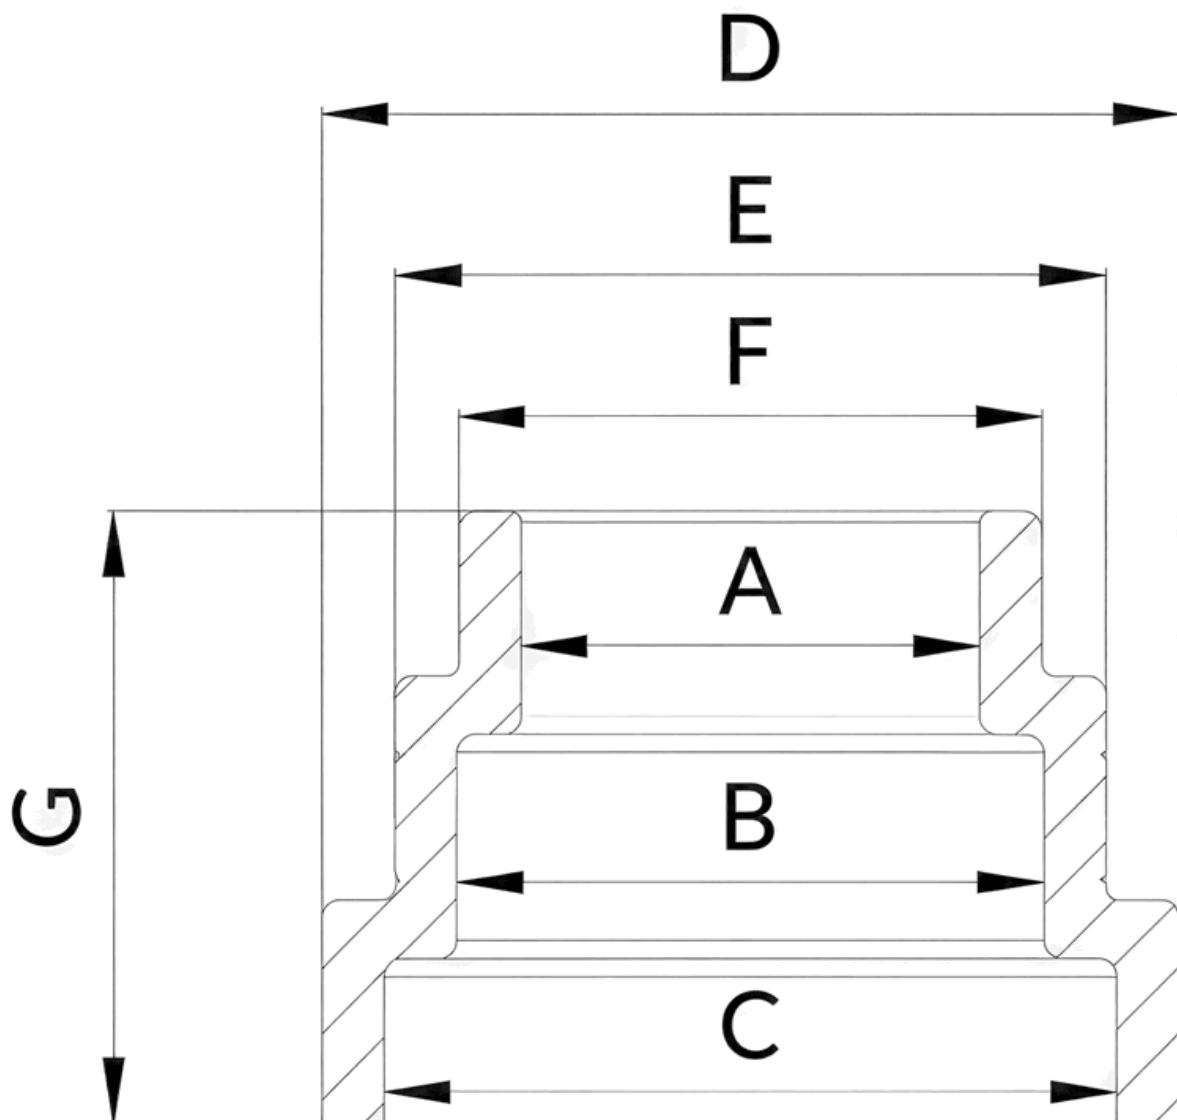

MEGNEVEZÉS	MÉRETEK							SÚLY [kg]	CIKKSZÁM
	Belső átmérő A [mm]	Belső átmérő B [mm]	Belső átmérő C [mm]	Külső átmérő D [mm]	Külső átmérő E [mm]	Külső átmérő F [mm]	Magasság G [mm]		
ARIA ADURO 125/160/200 mm Szűkítő	125	160	250	234	194	159	167	0.07	52010200100T

Pressure drop - Aria Aduro Reduction 125/160/200