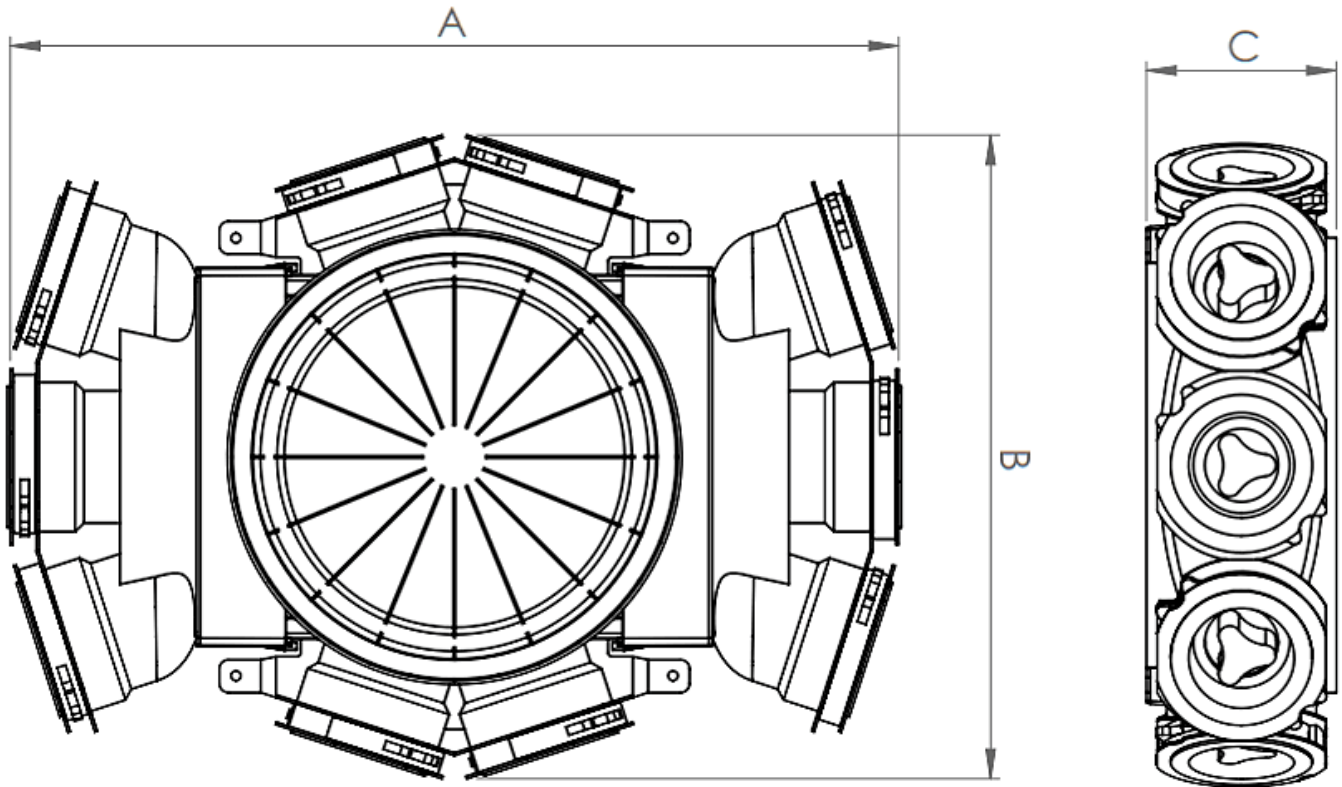

MÉRETEK			CSATLAKOZÓK SZÁMA	ANYAG	SÚLY	CIKKSZÁM
Hossz A	Szélesség B	Magasság C				
498 mm	360 mm	106 mm	10	PP	1,47 kg	52300000100W

HEATPEX ARIA CONNECT 10x75 Distribution box