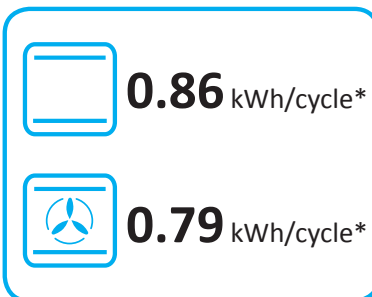

ENERG
енергия · ενέργεια

NODOR

NorChef MO 6800 SW

* цикл · cyklus · portion · zyklus · πρόγραμμα · ciclo · tsükkel · ohjelma · ciklus
ciklas · cikls · ciklu · cyclus · cykl · ciclu · program · cykel

65/2014