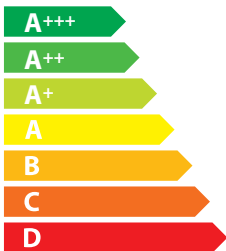

ENERG

енергия · ενεργεια

NODOR

NorBreeze GREGAL 60

A++

22
kWh/annum

ABCDEFG

AB**C**DEFG