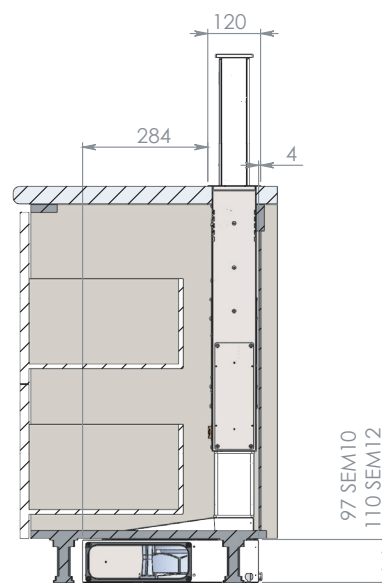

külső motorral

belső motorral

BALANCE SDD18 WITH SEM 10 - SEM 12

220x90
230x80
218x55 Csak belső keringtetés esetén

220x90
230x80
218x55 Csak belső keringtetés esetén