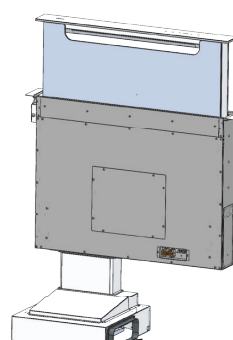

külső motorral

belső motorral

BALANCE SDD18 WITH SEM 10 - SEM 12

220x90
230x80
218x55 Csak belső keringtetés esetén

220x90
230x80
218x55 Csak belső keringtetés esetén