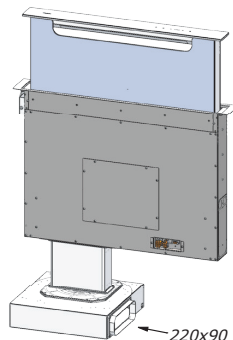

külső motorral

belső motorral

BALANCE SDD18 WITH SEM 10 - SEM 12

220x90
230x80
218x55 Csak belső keringtetés esetén

220x90
230x80
218x55 Csak belső keringtetés esetén