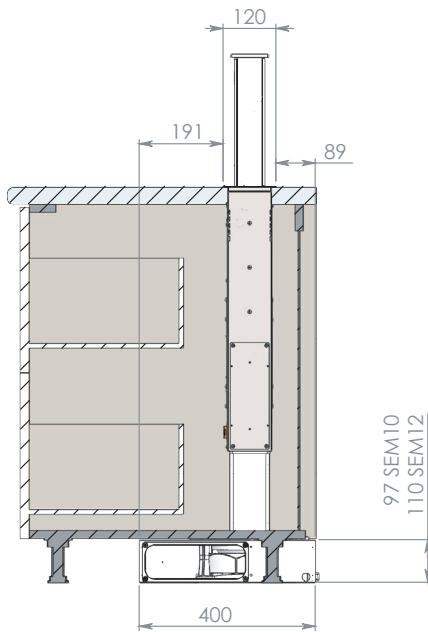

külső motorral

belső motorral

BALANCE SDD18 WITH SEM 10 - SEM 12

220x90
230x80
218x55 Csak belső keringtetés esetén

220x90
230x80
218x55 Csak belső keringtetés esetén