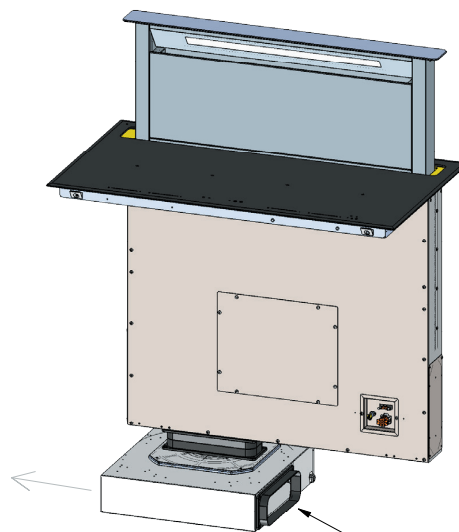

## BELSŐ MOTORRAL

## SDDH 1 + SEM 10 / SEM 12

220x90  
230x80 Csak belső keringtetés esetén  
218x55