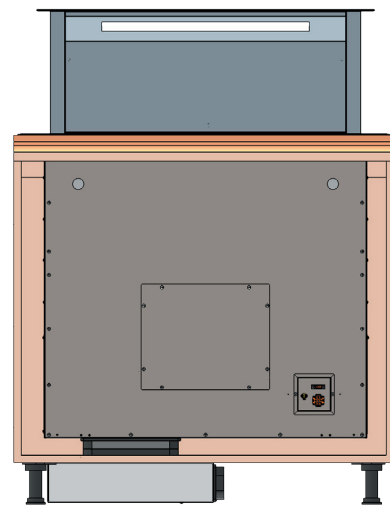

## BELSŐ MOTORRAL

## SDDH 1 + SEM 10 / SEM 12

220x90  
230x80 Csak belső keringtetés esetén  
218x55