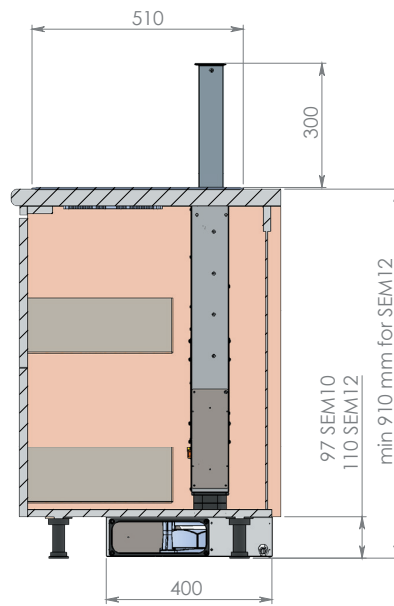

## BELSŐ MOTORRAL

## SDDH 1 + SEM 10 / SEM 12

220x90  
230x80 Csak belső keringtetés esetén  
218x55