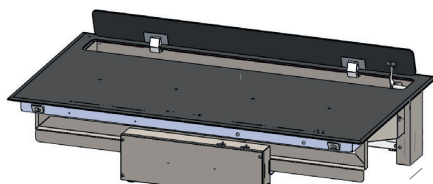

SHADOW SDDH 5

KIVEZETÉSES változat

BELSŐ KERINGTETÉSES változat

220x90

220x59

345

"FILTERING VERSION
WITH S-KFHE3"
Csak belső
keringtetés esetén

FILTERING KIT
SDDH5 BRHM
Csak belső
keringtetés esetén