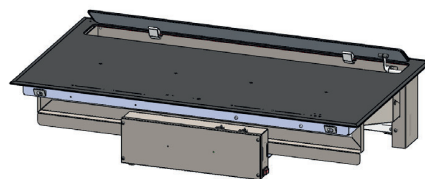

SHADOW SDDH 5

KIVEZETÉSES változat

BELSŐ KERINGTETÉSES változat

220x90

220x59

345

"FILTERING VERSION
WITH S-KFHE3"
Csak belső
keringtetés esetén

FILTERING KIT
SDDH5 BRHM
Csak belső
keringtetés esetén