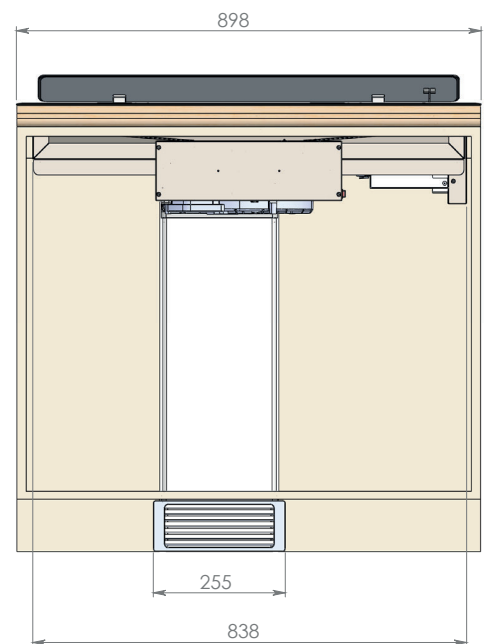

SHADOW SDDH 5

KIVEZETÉSES változat

BELSŐ KERINGTETÉSES változat

220x90

220x59

345

"FILTERING VERSION
WITH S-KFHE3"
Csak belső
keringtetés esetén

FILTERING KIT
SDDH5 BRHM
Csak belső
keringtetés esetén