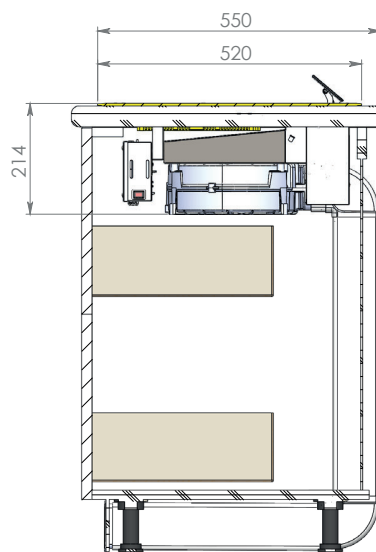

SHADOW SDDH 5

KIVEZETÉSES változat

BELSŐ KERINGTETÉSES változat

220x90

220x59

345

"FILTERING VERSION
WITH S-KFHE3"
Csak belső
keringtetés esetén

FILTERING KIT
SDDH5 BRHM
Csak belső
keringtetés esetén