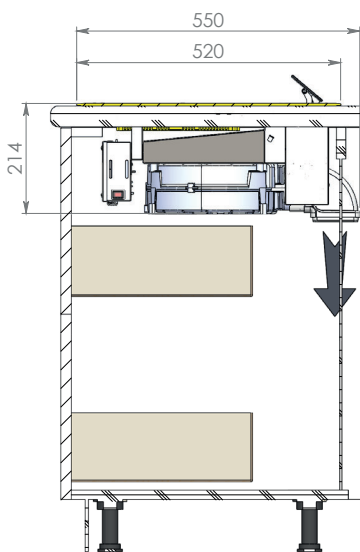

SHADOW SDDH 5

KIVEZETÉSES változat

BELSŐ KERINGTETÉSES változat

220x90

220x59

345

"FILTERING VERSION
WITH S-KFHE3"
Csak belső
keringtetés esetén

FILTERING KIT
SDDH5 BRHM
Csak belső
keringtetés esetén