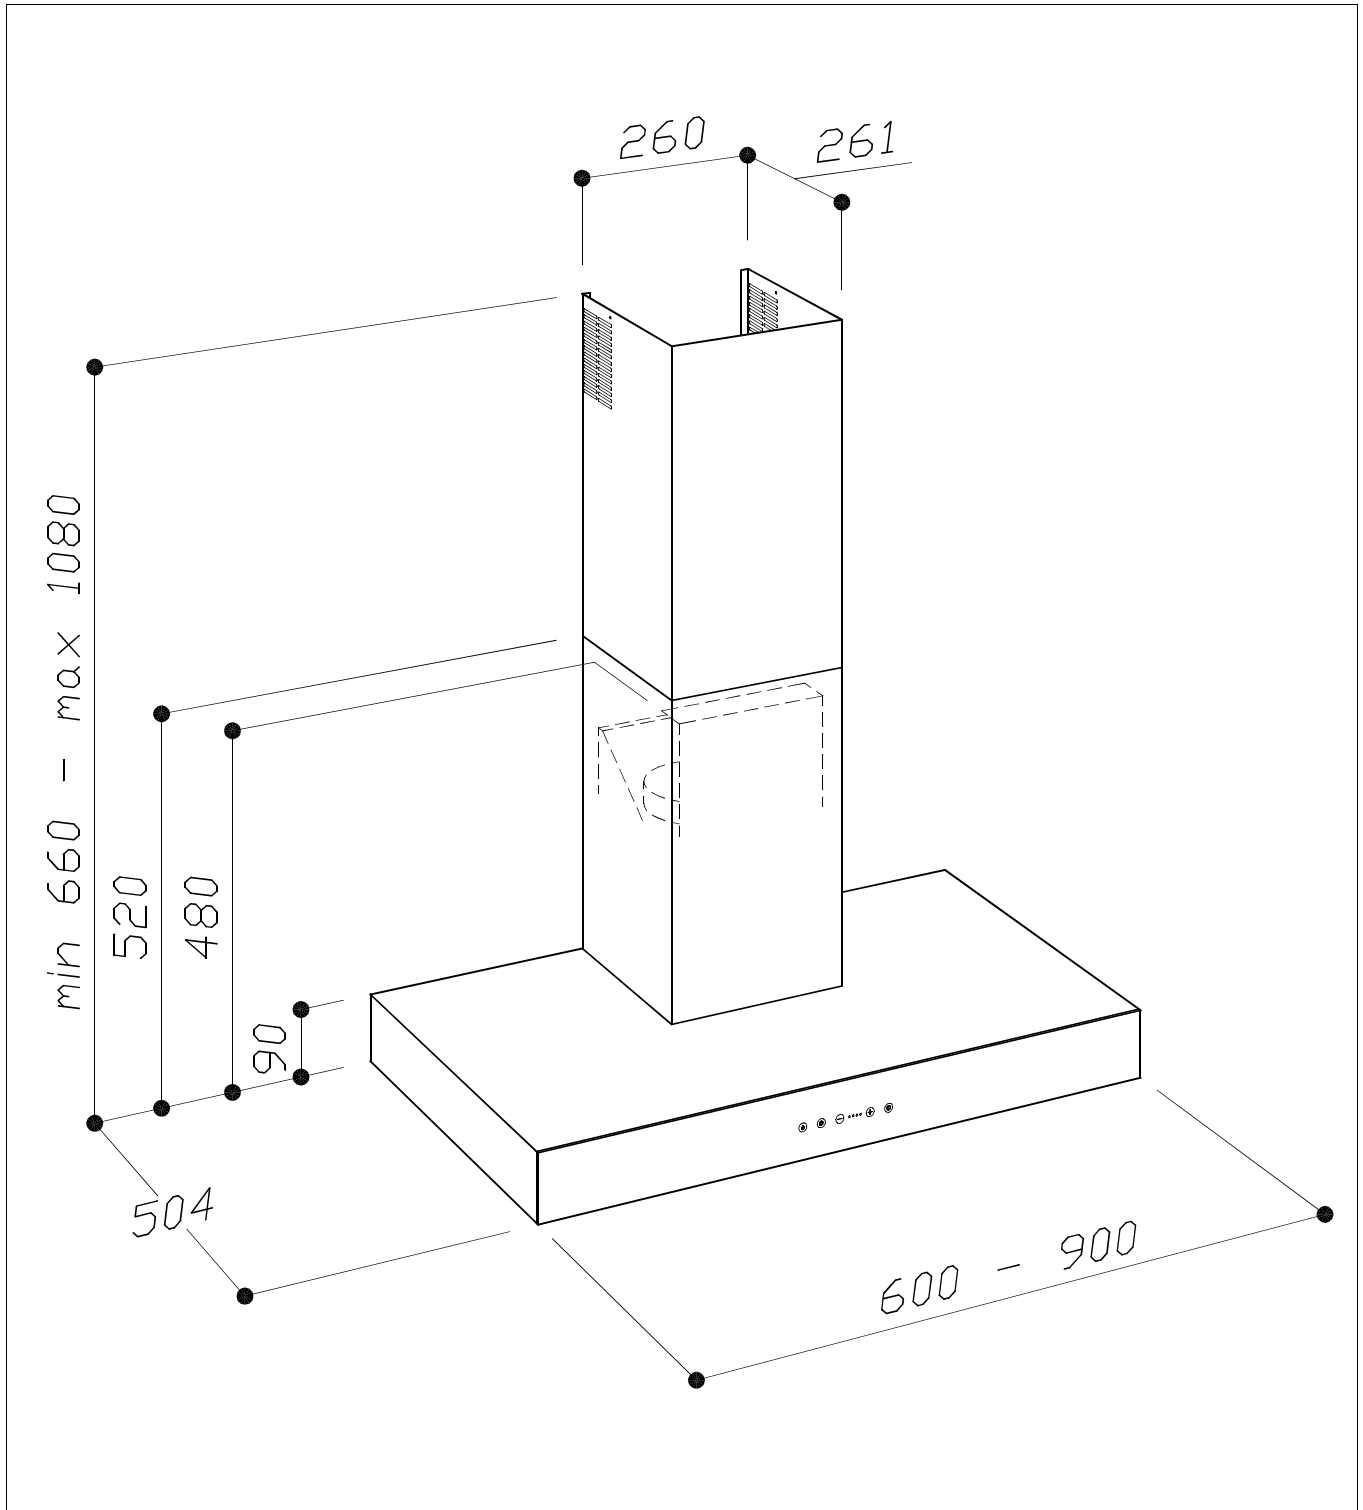

SL TC 122

no drip system