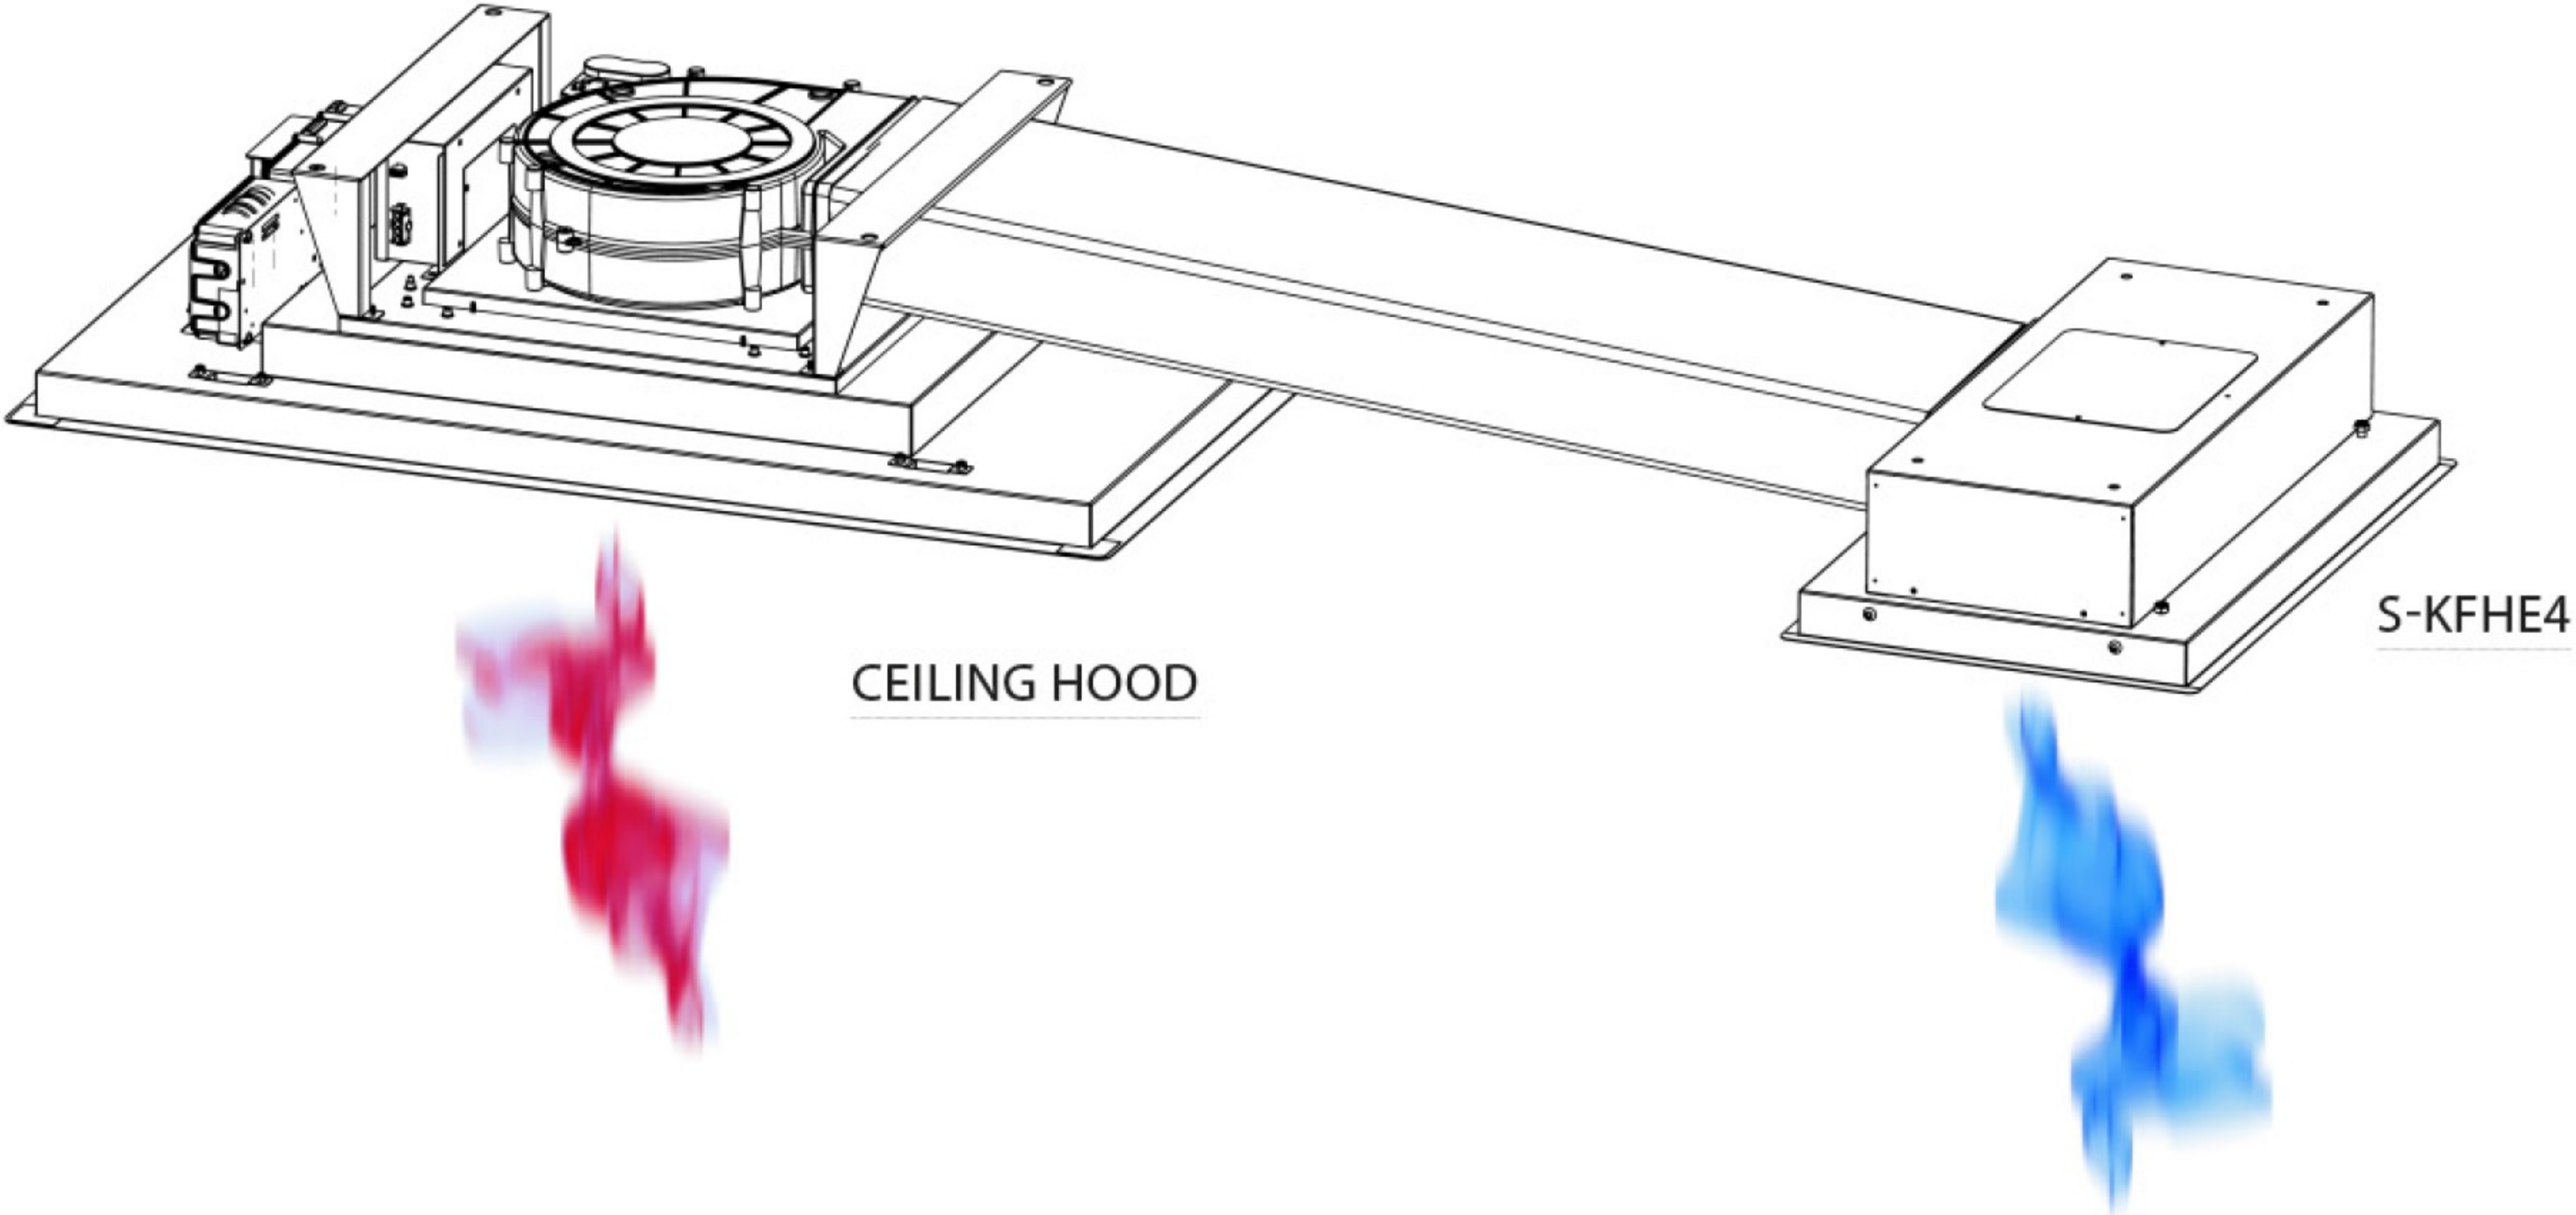

S-KFHE4

550 mm X 320 mm, az álmennyezet minimum magassága 150 mm

INSTALLATION SCHEME

CEILING HOOD

S-KFHE4