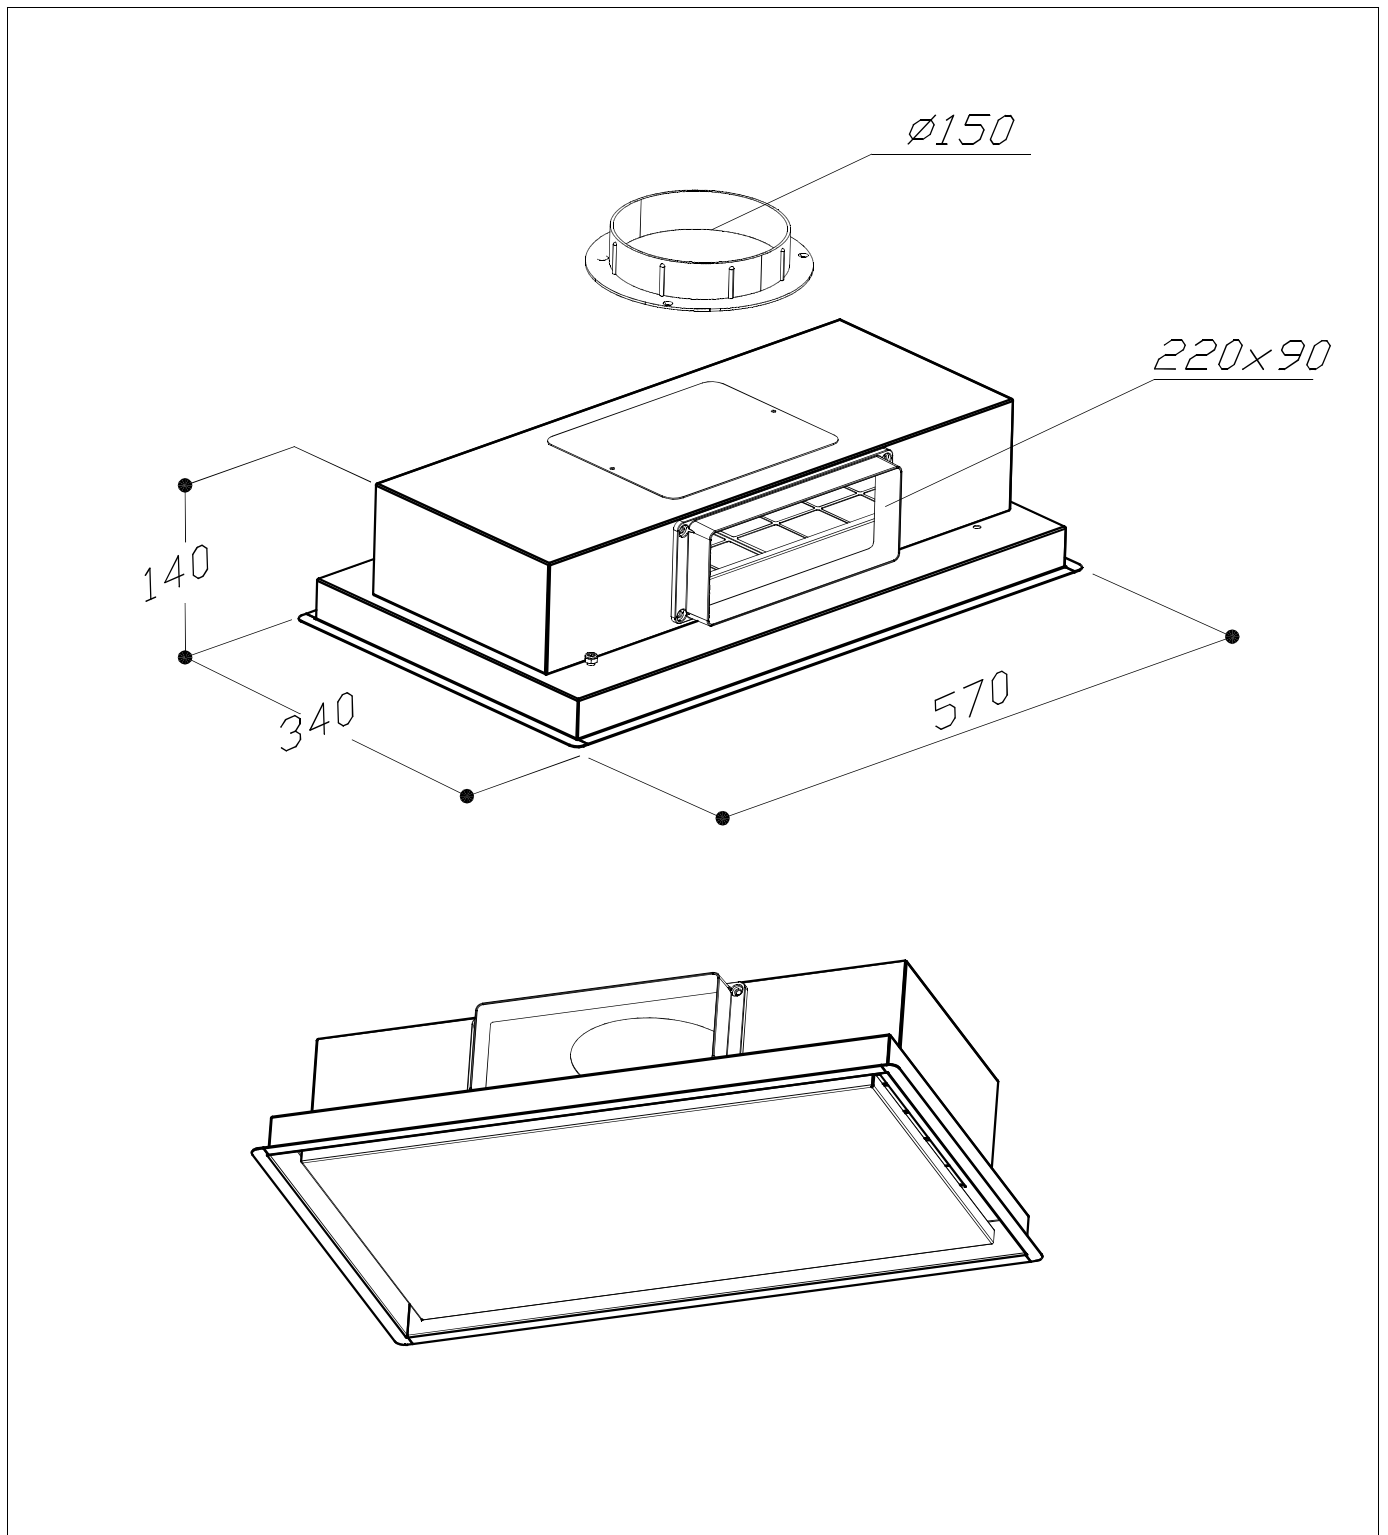

S-KFHE4

550 mm X 320 mm, az álmennyezet minimum magassága 150 mm

INSTALLATION SCHEME

CEILING HOOD

S-KFHE4