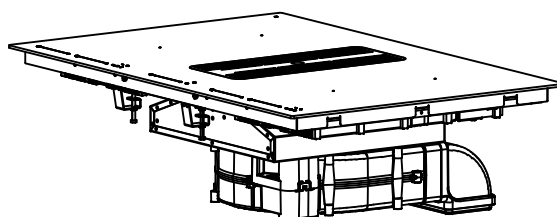

# S-DDH6 SZŰRŐ KÉSZLET

## S-DDH6

MOTOR a FŐZŐLAP alatt

BELSŐ KERINGTETÉS  
esetén

S-DDH6 szűrőkészlet

S-DDH6 szűrő

610mm

220X90

610mm

220X90

220X90

kivágási méret: 750mm X 490mm

nov. 2019