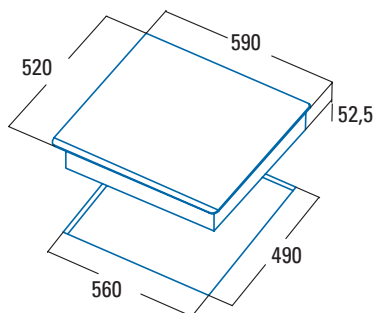

INSB 6004 BK
Cod. **08040406** EAN **8422248077651**

Cikkszám	08040406
EAN	8422248077651
Megnevezés	INSB 6004 BK
típus	Indukciós
Termék tulajdonságok	
Főzőzónák	4
Jobb zóna : Átmérő (mm)	185
Jobb Első zóna: Teljesítmény (kW)	1,2
Jobb Első zóna: Booster (kW)	1,5
Jobb Első zóna: Fogyasztás (Wh/kg)	179,5
Jobb Hátsó zóna: Átmérő (mm)	200
Jobb Hátsó zóna: Teljesítmény (kW)	1,8
Jobb Hátsó zóna: Booster (kW)	2,3
Jobb Hátsó zóna: Fogyasztás (Wh/kg)	179,2
Középső Első zóna: Átmérő (mm)	
Középső Első zóna: Teljesítmény (kW)	
Középső Első zóna: Booster (kW)	
Középső Első zóna: Fogyasztás (Wh/kg)	
Középső Hátsó zóna: Átmérő (mm)	
Középső Hátsó zóna: Teljesítmény (kW)	
Középső rear zóna: Booster (kW)	
Középső Hátsó zóna: Fogyasztás (Wh/kg)	
Első Bal zóna: Átmérő (mm)	225
Első Bal zóna: Teljesítmény (kW)	2,3
Első Bal zóna: Booster (kW)	2,6
Első Bal zóna: Fogyasztás (Wh/kg)	182,9
Bal Hátsó zóna: Átmérő (mm)	185
Bal Hátsó zóna: Teljesítmény (kW)	1,2
Bal Hátsó zóna: Booster (kW)	1,5
Bal Hátsó zóna: Fogyasztás (Wh/kg)	182,8
Energiafogyasztás a főzőlapoknál (Wh/kg)	184
Méretek	
Termék szélesség (mm)	590
Termék depth (mm)	520
Termék magasság (mm)	52,5
Beépítési magasság (mm)	560
Beépítési mélység (mm)	490
Ventilátorok száma (mm)	5
Rögzítés	Quick-Fix System
Szín	Fekete
Esztétika	Csiszolt szélek
Vezérlés	
Vezérlés típusa	Zónánként független
Teljesítmény kiválasztása (+/-)	Minden zónánál külön
Fokozatok	9 + Booster
Időzítő	igen
Visszaszámlálás jelző	igen
Energiaigazdálkodás	nem
Biztonság	
Gyerekzár	igen
Túlmelegedés elleni védelem	igen
Automatikus edényfelismerés	igen
Automatikus kikapcsolás	igen
Folyadék kiömlés elleni védelem	igen
Elektromos csatlakozás	
Feszültség (V)	220-240
Frekvencia (Hz)	50-60
Max. fogyasztás (kW)	7,2