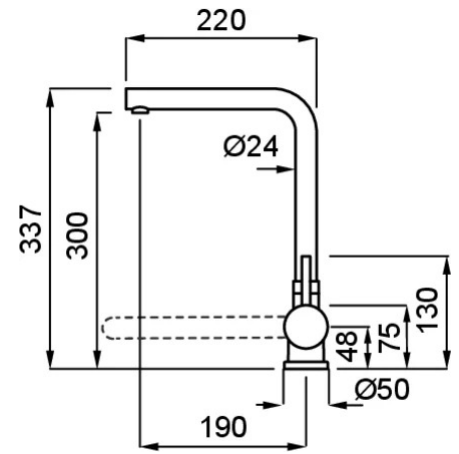

DANUBIO

MÉRETRAJZ

0

MEGNEVEZÉS Egykaros lehajtható csaptelep

MODELL DANUBIO

TALPRÉSZ (mm) 50

KIVÁGÁSI MÉRET Ø35 mm 35

FORGATHATÓSÁG 360°