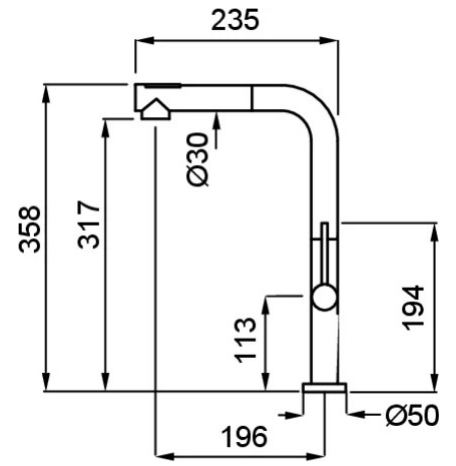

MÉRETRAJZ

KERATEK® Plus
CERAMIC NANOTECHNOLOGY CN6

CROMATO