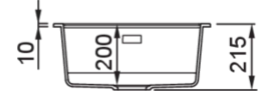

# BEST 104 LIMITED EDITION

Méretrajz

0

Jelleg	1 medence
Modell	BEST 104
Székény mérete (mm)	500, ha a mosogató a konyhabútor kezdőeleme, akkor 600
Beépíthetőség	Munkalapra szerelhető
Méret (mm)	510 x 510
Kivágási méret (mm)	490 x 480
medence mélység (mm)	200

## BEST 104

general tolerances where not expressly communicated ±0.2%  
connection dimensions according to UNI EN 695