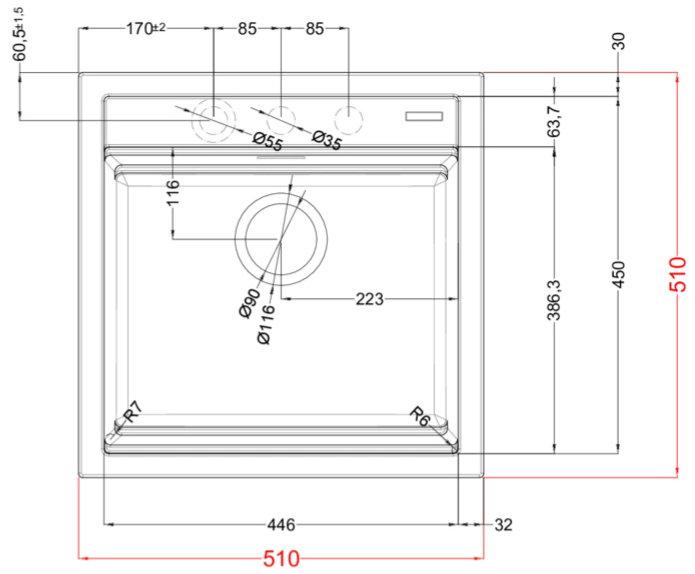

# BEST 104 LIMITED EDITION

Méretrajz

0

Jelleg	1 medence
Modell	BEST 104
Székény mérete (mm)	500, ha a mosogató a konyhabútor kezdőeleme, akkor 600
Beépíthetőség	Munkalapra szerelhető
Méret (mm)	510 x 510
Kivágási méret (mm)	490 x 480
medence mélység (mm)	200

## BEST 104

general tolerances where not expressly communicated ±0.2%  
connection dimensions according to UNI EN 695