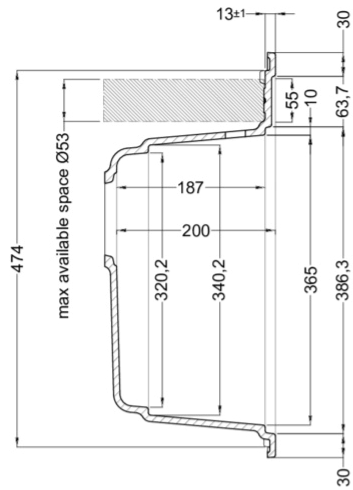

# BEST 104 LIMITED EDITION

Méretrajz

0

Jelleg	1 medence
Modell	BEST 104
Székény mérete (mm)	500, ha a mosogató a konyhabútor kezdőeleme, akkor 600
Beépíthetőség	Munkalapra szerelhető
Méret (mm)	510 x 510
Kivágási méret (mm)	490 x 480
medence mélység (mm)	200

## BEST 104

general tolerances where not expressly communicated ±0.2%  
connection dimensions according to UNI EN 695