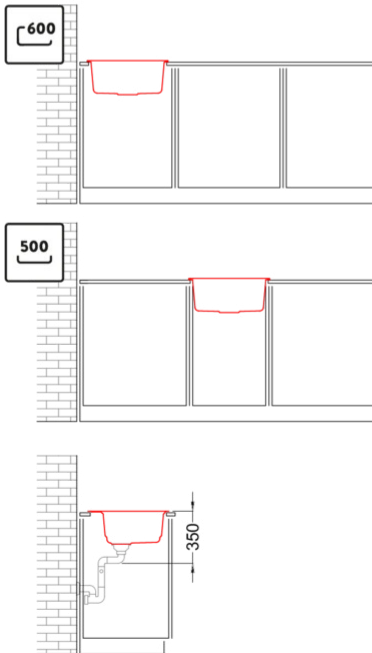

# BEST 104 LIMITED EDITION

Méretrajz

0

Jelleg	1 medence
Modell	BEST 104
Székény mérete (mm)	500, ha a mosogató a konyhabútor kezdőeleme, akkor 600
Beépíthetőség	Munkalapra szerelhető
Méret (mm)	510 x 510
Kivágási méret (mm)	490 x 480
medence mélység (mm)	200

## BEST 104

general tolerances where not expressly communicated ±0.2%  
connection dimensions according to UNI EN 695