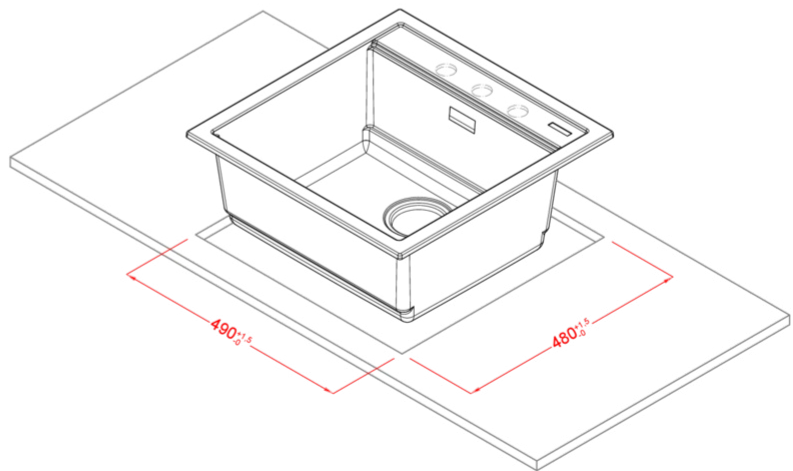

# BEST 104 LIMITED EDITION

Méretrajz

0

Jelleg	1 medence
Modell	BEST 104
Székény mérete (mm)	500, ha a mosogató a konyhabútor kezdőeleme, akkor 600
Beépíthetőség	Munkalapra szerelhető
Méret (mm)	510 x 510
Kivágási méret (mm)	490 x 480
medence mélység (mm)	200

## BEST 104

general tolerances where not expressly communicated ±0.2%  
connection dimensions according to UNI EN 695