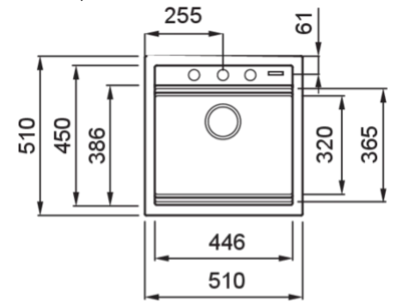

# BEST 104 LIMITED EDITION

Méretrajz

0

Jelleg	1 medence
Modell	BEST 104
Székény mérete (mm)	500, ha a mosogató a konyhabútor kezdőeleme, akkor 600
Beépíthetőség	Munkalapra szerelhető
Méret (mm)	510 x 510
Kivágási méret (mm)	490 x 480
medence mélység (mm)	200

## BEST 104

general tolerances where not expressly communicated ±0.2%  
connection dimensions according to UNI EN 695