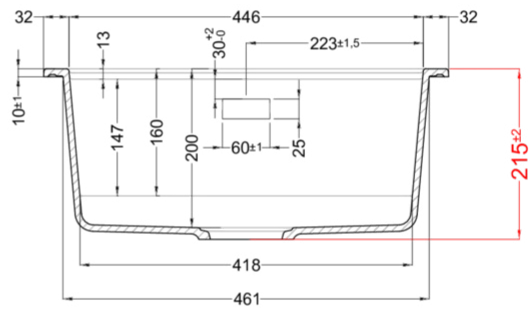

# BEST 104 LIMITED EDITION

Méretrajz

0

Jelleg	1 medence
Modell	BEST 104
Székény mérete (mm)	500, ha a mosogató a konyhabútor kezdőeleme, akkor 600
Beépíthetőség	Munkalapra szerelhető
Méret (mm)	510 x 510
Kivágási méret (mm)	490 x 480
medence mélység (mm)	200

## BEST 104

general tolerances where not expressly communicated ±0.2%  
connection dimensions according to UNI EN 695