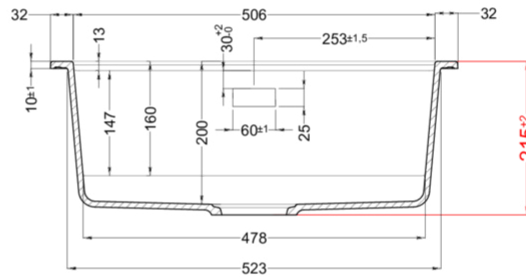

## BEST 105

Méretrajz

0	
Jelleg	1 medence
Modell	BEST 105
Székreny mérete (mm)	600
Beépíthetőség	Munkalapra szerelhető
Méret (mm)	570 x 510
Kivágási méret (mm)	550 x 480
Medence mélység (mm)	200

**KERATEK<sup>plus</sup>**  
CERAMIC NANOTECHNOLOGY CN6

## BEST 105

general tolerances where not expressly communicated  $\pm 0.2\%$   
connection dimensions according to UNI EN 695