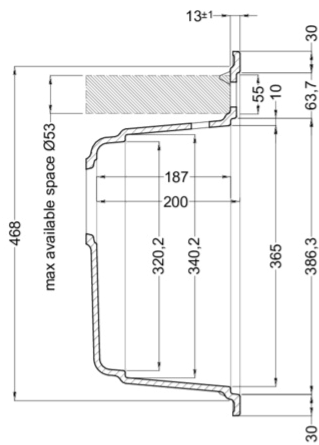

## BEST 105

Méretrajz

0	
Jelleg	1 medence
Modell	BEST 105
Székreny mérete (mm)	600
Beépíthetőség	Munkalapra szerelhető
Méret (mm)	570 x 510
Kivágási méret (mm)	550 x 480
Medence mélység (mm)	200

**KERATEK<sup>plus</sup>**  
CERAMIC NANOTECHNOLOGY CN6

**LGB10548** G48  
8032557064954

**LGB10568** G68  
8032557064961

**GRANITEK**<sup>®</sup>  
NATURAL GRANITE EFFECT

CLASSIC

**LGB10551** G51  
8032557065005

**LGB10559** G59  
8032557065012

**LGB10562** G62  
8032557065029

## BEST 105

general tolerances where not expressly communicated  $\pm 0.2\%$   
connection dimensions according to UNI EN 695