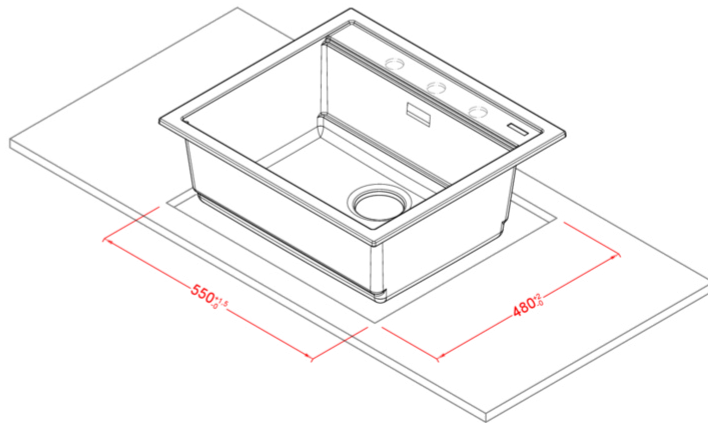

BEST 105

general tolerances where not expressly communicated $\pm 0.2\%$
connection dimensions according to UNI EN 695