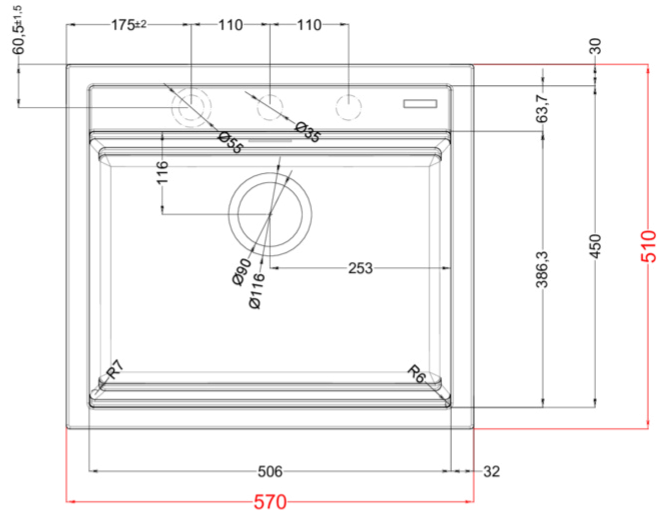

## BEST 105

Méretrajz

0	
Jelleg	1 medence
Modell	BEST 105
Székreny mérete (mm)	600
Beépíthetőség	Munkalapra szerelhető
Méret (mm)	570 x 510
Kivágási méret (mm)	550 x 480
Medence mélység (mm)	200

**KERATEK<sup>plus</sup>**  
CERAMIC NANOTECHNOLOGY CN6

## BEST 105

general tolerances where not expressly communicated  $\pm 0.2\%$   
connection dimensions according to UNI EN 695