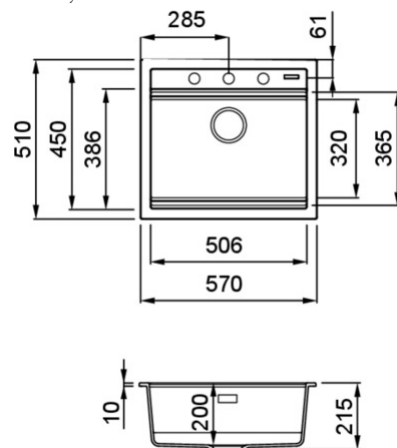

## BEST 105

Méretrajz

0	
Jelleg	1 medence
Modell	BEST 105
Székreny mérete (mm)	600
Beépíthetőség	Munkalapra szerelhető
Méret (mm)	570 x 510
Kivágási méret (mm)	550 x 480
Medence mélység (mm)	200

**KERATEK<sup>plus</sup>**  
CERAMIC NANOTECHNOLOGY CN6

## BEST 105

general tolerances where not expressly communicated  $\pm 0.2\%$   
connection dimensions according to UNI EN 695