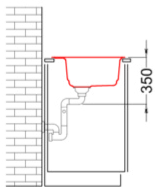

BEST 105

general tolerances where not expressly communicated $\pm 0.2\%$
connection dimensions according to UNI EN 695