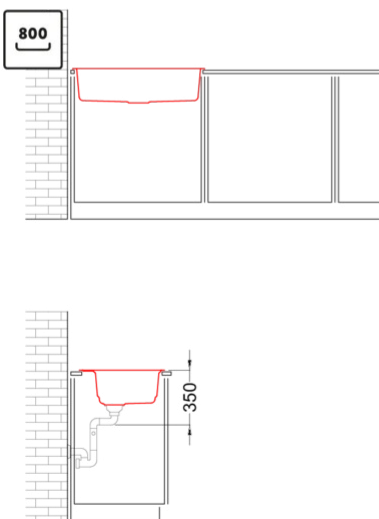

BEST 130 LIMITED EDITION

Technical Drawing

0	
Jelleg	1 medence
Modell	BEST 130 szett
Székrenyméret (mm)	800
Beépíthetőség	Munkalapra szerelhető
Méreték (mm)	790 x 510
Kivágási méret (mm)	770 x 480
Medence mélység (mm)	200

800

BEST 130

general tolerances where not expressly communicated $\pm 0.2\%$
connection dimensions according to UNI EN 695