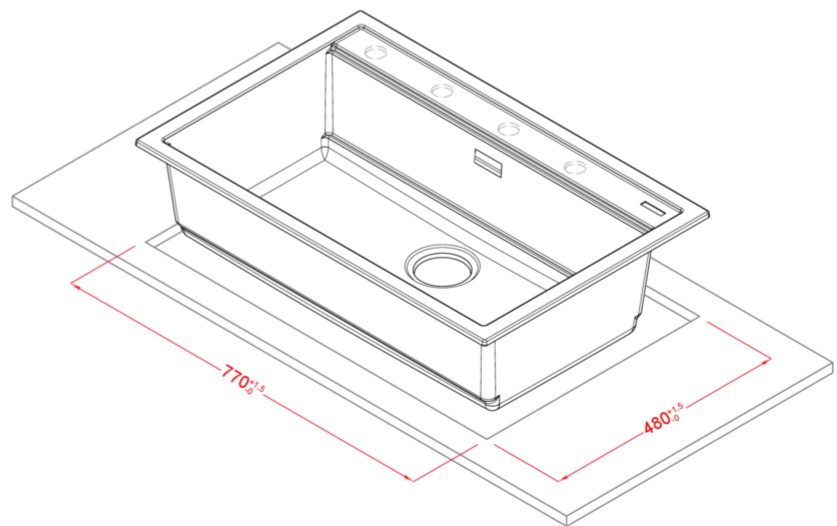

BEST 130 LIMITED EDITION

Technical Drawing

0	
Jelleg	1 medence
Modell	BEST 130 szett
Székrenyméret (mm)	800
Beépíthetőség	Munkalapra szerelhető
Méreték (mm)	790 x 510
Kivágási méret (mm)	770 x 480
Medence mélység (mm)	200

800

BEST 130

general tolerances where not expressly communicated $\pm 0.2\%$
connection dimensions according to UNI EN 695