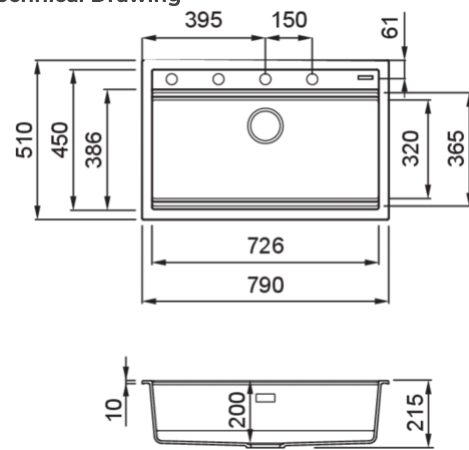

BEST 130 LIMITED EDITION

Technical Drawing

0	
Jelleg	1 medence
Modell	BEST 130 szett
Székrenyméret (mm)	800
Beépíthetőség	Munkalapra szerelhető
Méreték (mm)	790 x 510
Kivágási méret (mm)	770 x 480
Medence mélység (mm)	200

800

BEST 130

general tolerances where not expressly communicated $\pm 0.2\%$
connection dimensions according to UNI EN 695