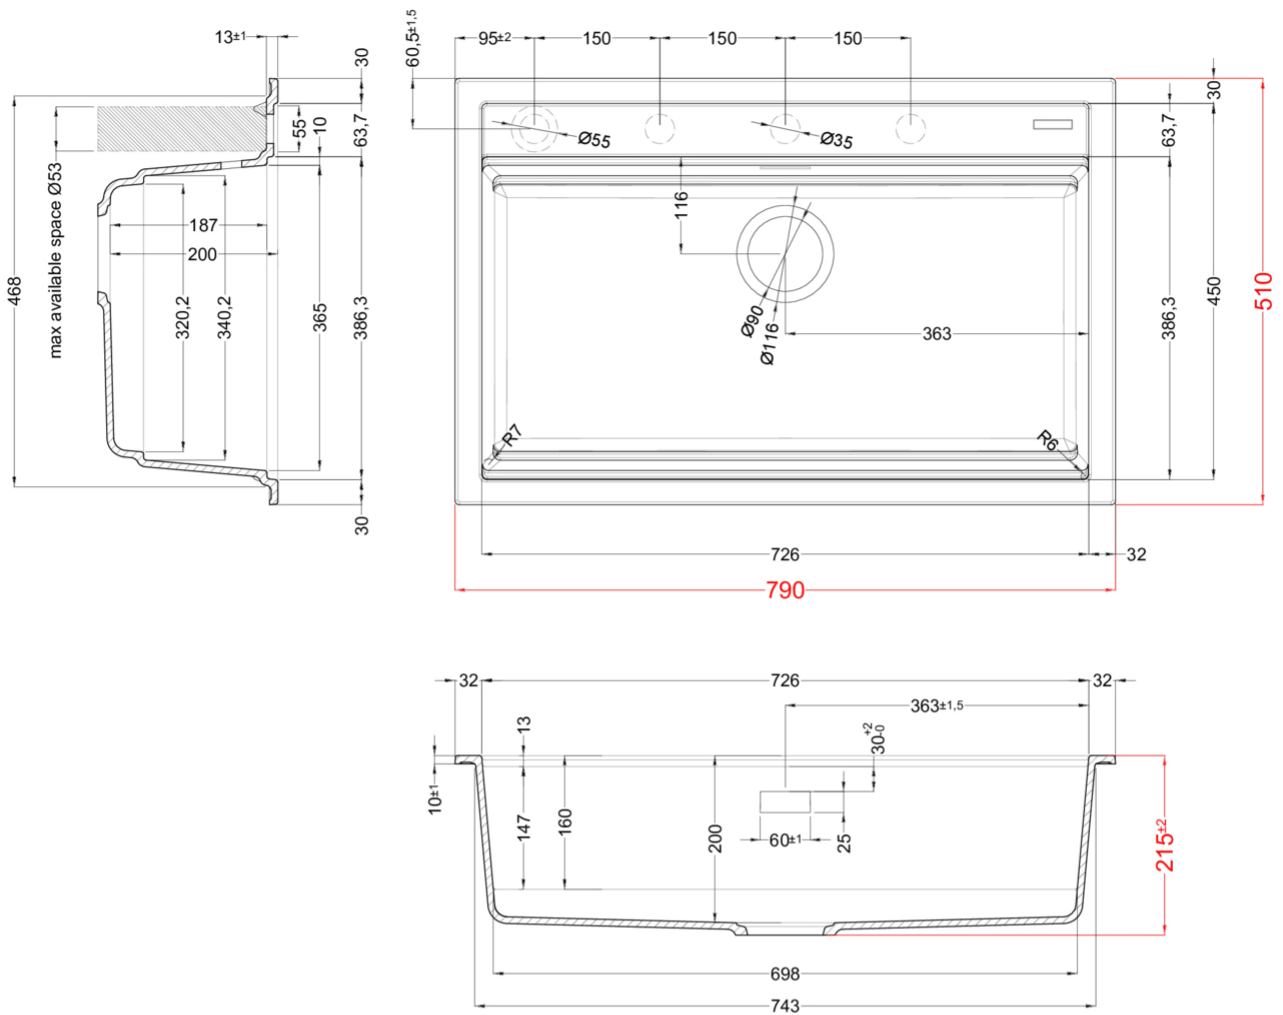

BEST 130 LIMITED EDITION

Technical Drawing

0	
Jelleg	1 medence
Modell	BEST 130 szett
Székrenyméret (mm)	800
Beépíthetőség	Munkalapra szerelhető
Méreték (mm)	790 x 510
Kivágási méret (mm)	770 x 480
Medence mélység (mm)	200

800

BEST 130

general tolerances where not expressly communicated $\pm 0.2\%$
connection dimensions according to UNI EN 695