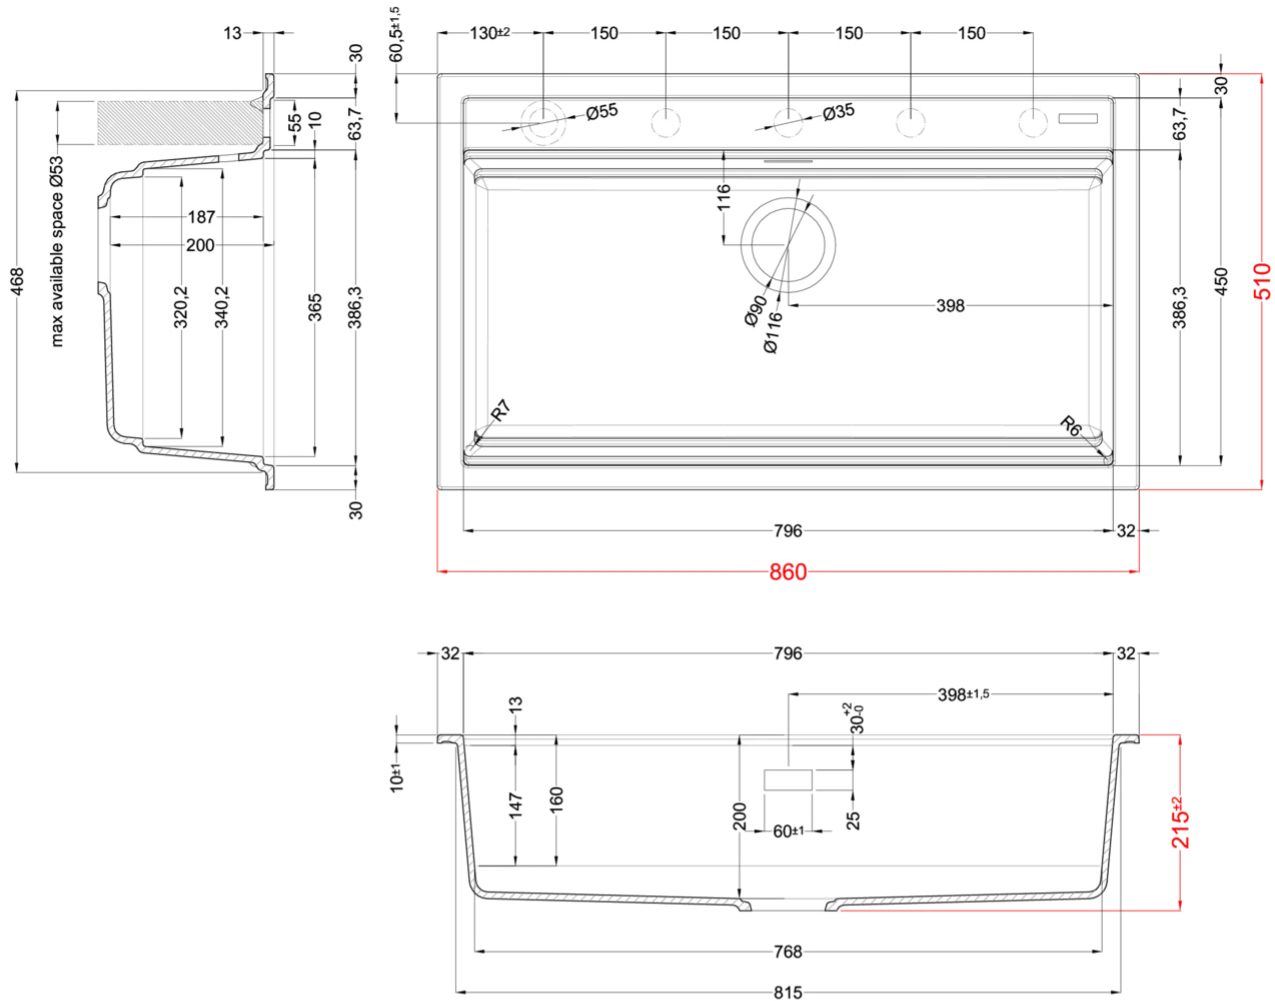

## BEST 360 LIMITED EDITION

Méretrajz

0	
Jelleg	1 medence
Modell	BEST 360
Székrenyméret (mm)	900
Beépíthetőség	Munkalapra szerelhető
Méret (mm)	860 x 510
Kivágási méret (mm)	840 x 480
Medence mélység (mm)	200

## BEST 360

general tolerances where not expressly communicated  $\pm 0.2\%$   
connection dimensions according to UNI EN 695