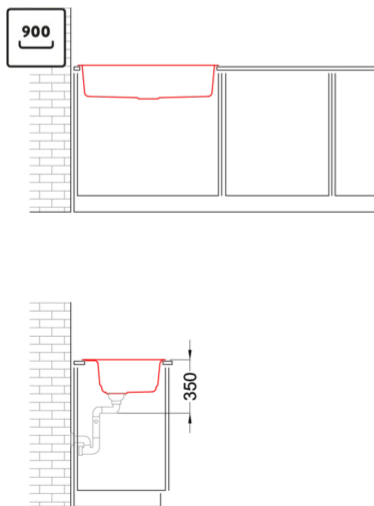

## BEST 360 LIMITED EDITION

Méretrajz

0	
Jelleg	1 medence
Modell	BEST 360
Székrenyméret (mm)	900
Beépíthetőség	Munkalapra szerelhető
Méret (mm)	860 x 510
Kivágási méret (mm)	840 x 480
Medence mélység (mm)	200

## BEST 360

general tolerances where not expressly communicated  $\pm 0.2\%$   
connection dimensions according to UNI EN 695