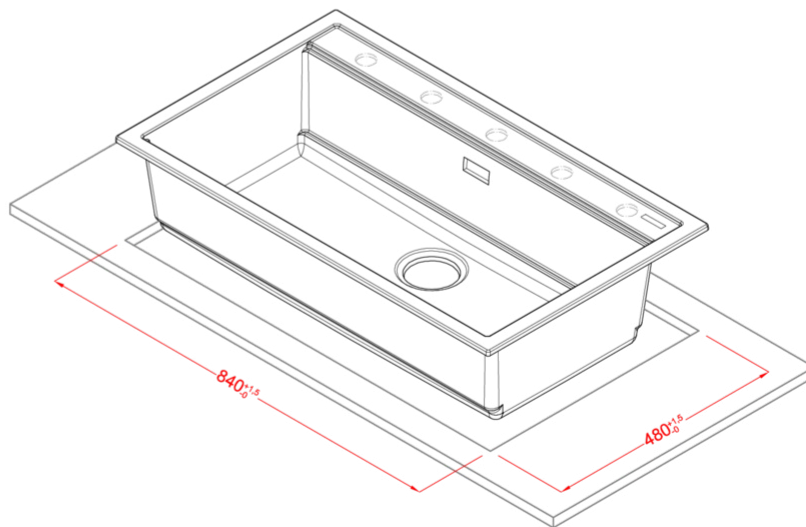

## BEST 360 LIMITED EDITION

Méretrajz

0	
Jelleg	1 medence
Modell	BEST 360
Székrenyméret (mm)	900
Beépíthetőség	Munkalapra szerelhető
Méret (mm)	860 x 510
Kivágási méret (mm)	840 x 480
Medence mélység (mm)	200

## BEST 360

general tolerances where not expressly communicated  $\pm 0.2\%$   
connection dimensions according to UNI EN 695