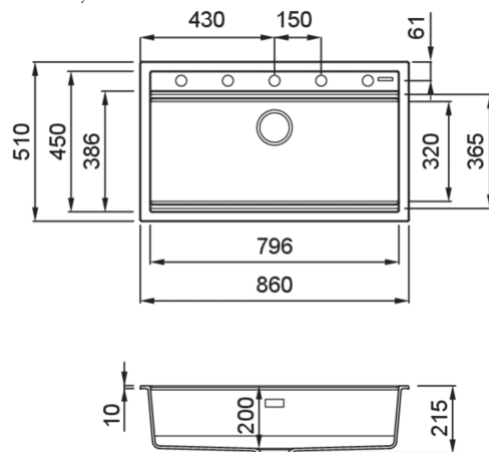

## BEST 360 LIMITED EDITION

Méretrajz

0	
Jelleg	1 medence
Modell	BEST 360
Székrenyméret (mm)	900
Beépíthetőség	Munkalapra szerelhető
Méret (mm)	860 x 510
Kivágási méret (mm)	840 x 480
Medence mélység (mm)	200

## BEST 360

general tolerances where not expressly communicated  $\pm 0.2\%$   
connection dimensions according to UNI EN 695