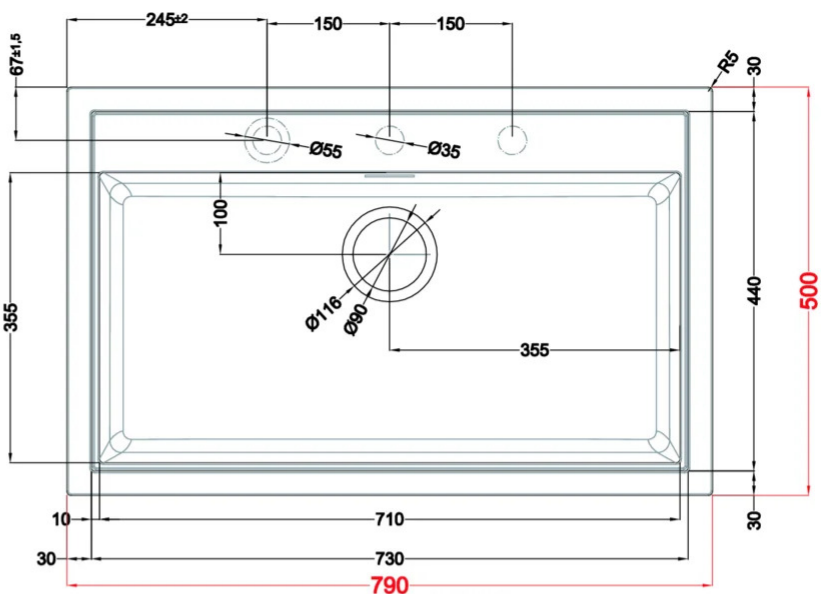

SINTESI 130

Méretrajz

0

Jelleg	1 medence csepegtetővel
Modell	SINTESI 130
Székényméret (mm)	800
Beépíthetőség	Munkalapra és szintbe is szerelhető
Méret (mm)	790 x 500
Kivágási méret (mm)	Sablon vagy méretrajz szerint
Medence mélység(mm)	200