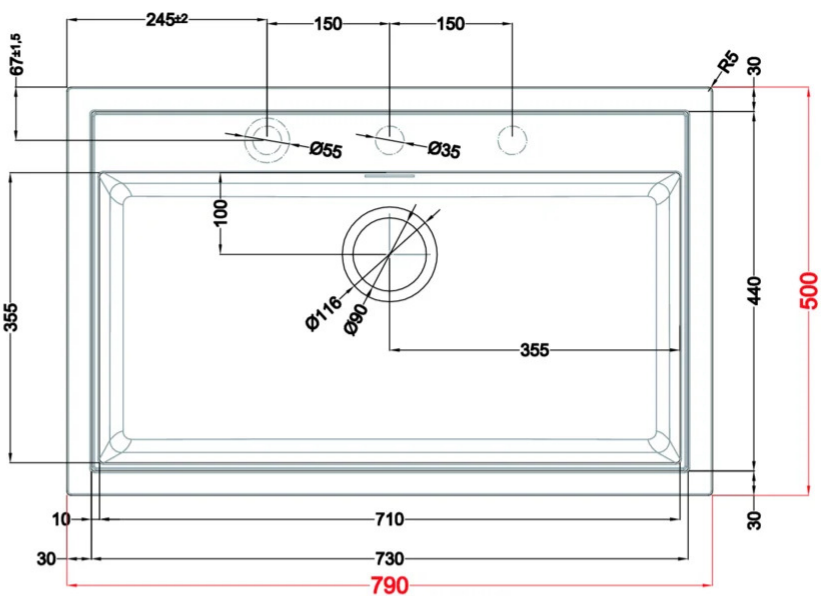

SINTESI 130 FLUSHMOUNT

general tolerances where not expressly communicated $\pm 0.2\%$
rev.1 02.12.22