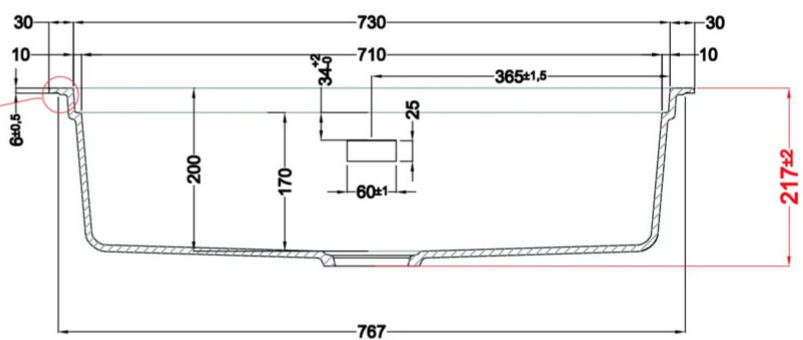

SINTESI 130

Méretrajz

0

Jelleg	1 medence csepegtetővel
Modell	SINTESI 130
Székényméret (mm)	800
Beépíthetőség	Munkalapra és szintbe is szerelhető
Méret (mm)	790 x 500
Kivágási méret (mm)	Sablon vagy méretrajz szerint
Medence mélység(mm)	200

SINTESI 130

general tolerances where not expressly communicated $\pm 0.2\%$
 rev.1 02.12.22

SINTESI 130 FLUSHMOUNT

general tolerances where not expressly communicated $\pm 0.2\%$
rev.1 02.12.22