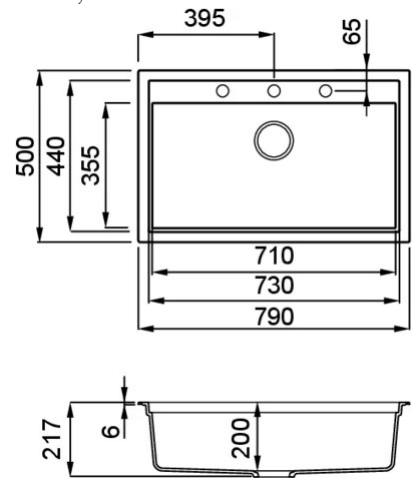

SINTESI 130

Méretrajz

0

Jelleg	1 medence csepegtetővel
Modell	SINTESI 130
Székényméret (mm)	800
Beépíthetőség	Munkalapra és szintbe is szerelhető
Méret (mm)	790 x 500
Kivágási méret (mm)	Sablon vagy méretrajz szerint
Medence mélység(mm)	200