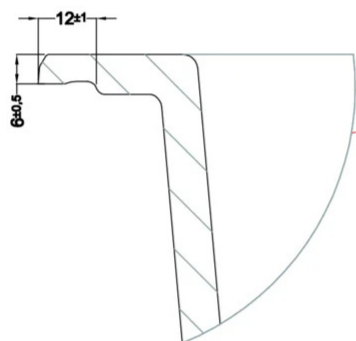

SINTESI 130

Méretrajz

0

Jelleg	1 medence csepegtetővel
Modell	SINTESI 130
Székényméret (mm)	800
Beépíthetőség	Munkalapra és szintbe is szerelhető
Méret (mm)	790 x 500
Kivágási méret (mm)	Sablon vagy méretrajz szerint
Medence mélység(mm)	200