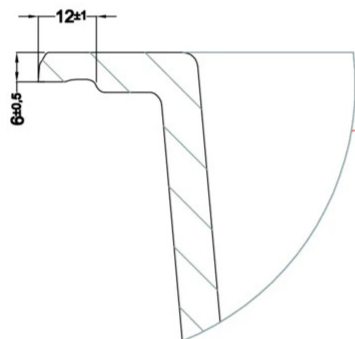

SINTESI 130 FLUSHMOUNT

general tolerances where not expressly communicated $\pm 0.2\%$
rev.1 02.12.22