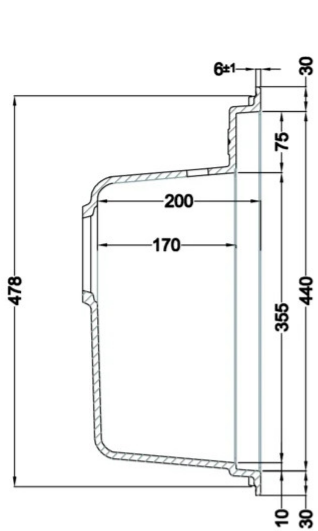

SINTESI 130

Méretrajz

0

Jelleg	1 medence csepegtetővel
Modell	SINTESI 130
Székényméret (mm)	800
Beépíthetőség	Munkalapra és szintbe is szerelhető
Méret (mm)	790 x 500
Kivágási méret (mm)	Sablon vagy méretrajz szerint
Medence mélység(mm)	200