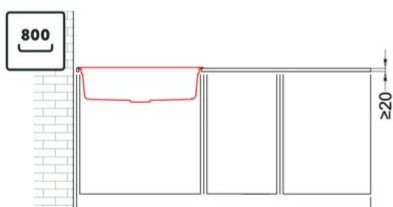

SINTESI 130 FLUSHMOUNT

general tolerances where not expressly communicated $\pm 0.2\%$
rev.1 02.12.22