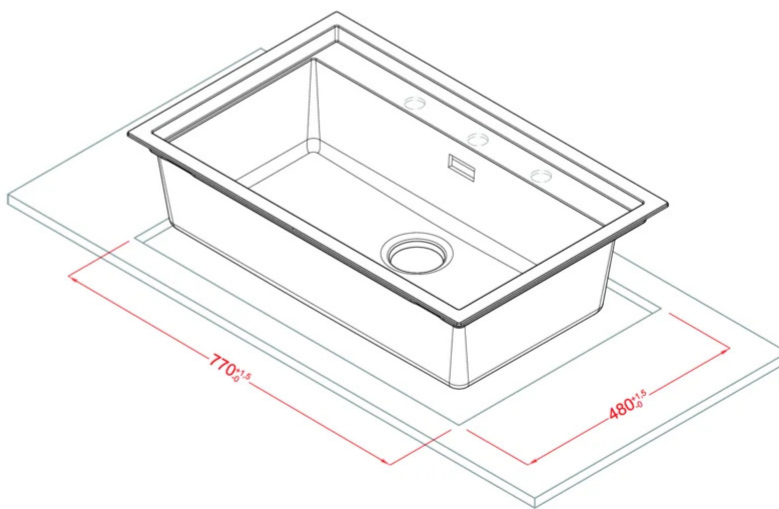

SINTESI 130

Méretrajz

0

Jelleg	1 medence csepegtetővel
Modell	SINTESI 130
Székényméret (mm)	800
Beépíthetőség	Munkalapra és szintbe is szerelhető
Méret (mm)	790 x 500
Kivágási méret (mm)	Sablon vagy méretrajz szerint
Medence mélység(mm)	200