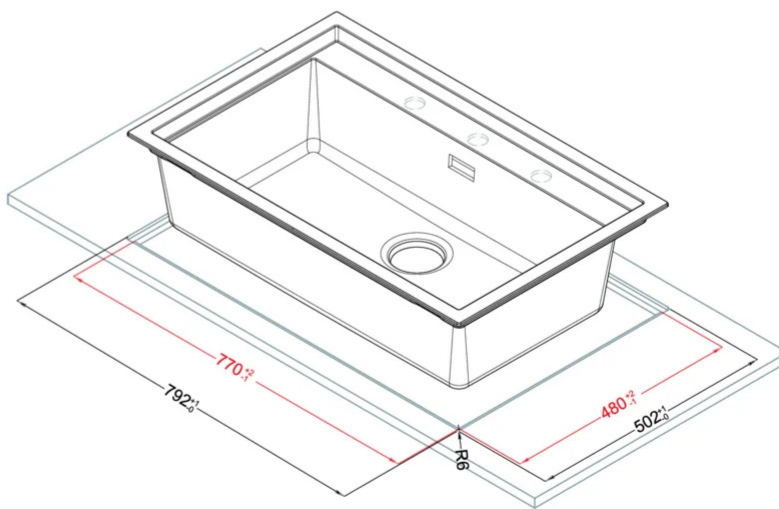

SINTESI 130 FLUSHMOUNT

general tolerances where not expressly communicated $\pm 0.2\%$
rev.1 02.12.22