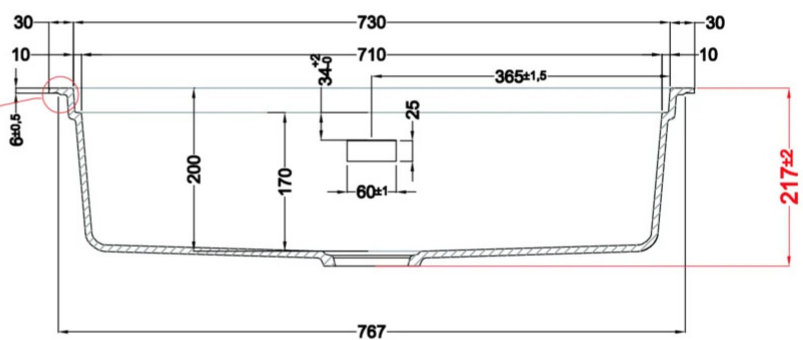

SINTESI 130

Méretrajz

0

Jelleg	1 medence csepegtetővel
Modell	SINTESI 130
Székényméret (mm)	800
Beépíthetőség	Munkalapra és szintbe is szerelhető
Méret (mm)	790 x 500
Kivágási méret (mm)	Sablon vagy méretrajz szerint
Medence mélység(mm)	200

SINTESI 130

general tolerances where not expressly communicated $\pm 0.2\%$
 rev.1 02.12.22

SINTESI 130 FLUSHMOUNT

general tolerances where not expressly communicated $\pm 0.2\%$
rev.1 02.12.22