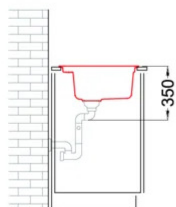

SINTESI 130

Méretrajz

0

Jelleg	1 medence csepegtetővel
Modell	SINTESI 130
Székényméret (mm)	800
Beépíthetőség	Munkalapra és szintbe is szerelhető
Méret (mm)	790 x 500
Kivágási méret (mm)	Sablon vagy méretrajz szerint
Medence mélység(mm)	200