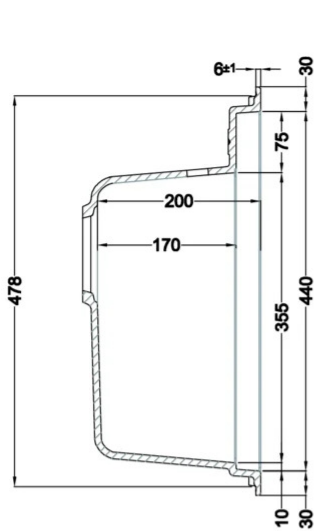

SINTESI 130 FLUSHMOUNT

general tolerances where not expressly communicated $\pm 0.2\%$
rev.1 02.12.22