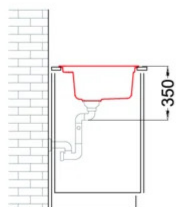

SINTESI 130 FLUSHMOUNT

general tolerances where not expressly communicated $\pm 0.2\%$
rev.1 02.12.22