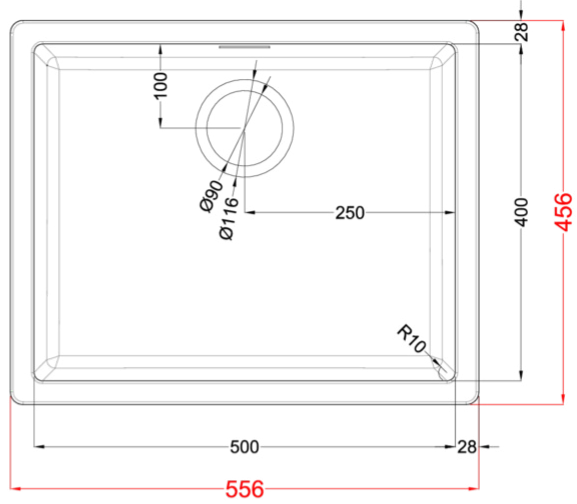

## ZEN 105 LIMITED EDITION

Méretrajz

0

Jelleg	1 medence
Modell	ZEN 105
Székényméret (mm)	600
Beépíthetőség	Munkalapra és alá is szerelhető
Méret (mm)	556 x 456
Kivágási méret (mm)	Munkalapra szerelésnél: 545x445 R5 Munkalap alá szerelésnél: 500x400 R10
Medence mélység (mm)	200

## ZEN 105

general tolerances where not expressly communicated  $\pm 0.2\%$   
connection dimensions according to UNI EN 695

# ZEN 105 UNDERMOUNT

general tolerances where not expressly communicated  $\pm 0.2\%$   
 connection dimensions according to UNI EN 695