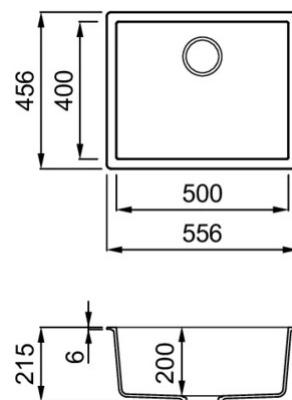

## ZEN 105 LIMITED EDITION

Méretrajz

0

Jelleg	1 medence
Modell	ZEN 105
Székényméret (mm)	600
Beépíthetőség	Munkalapra és alá is szerelhető
Méret (mm)	556 x 456
Kivágási méret (mm)	Munkalapra szerelésnél: 545x445 R5 Munkalap alá szerelésnél: 500x400 R10
Medence mélység (mm)	200

## ZEN 105

general tolerances where not expressly communicated  $\pm 0.2\%$   
connection dimensions according to UNI EN 695

# ZEN 105 UNDERMOUNT

general tolerances where not expressly communicated  $\pm 0.2\%$   
 connection dimensions according to UNI EN 695