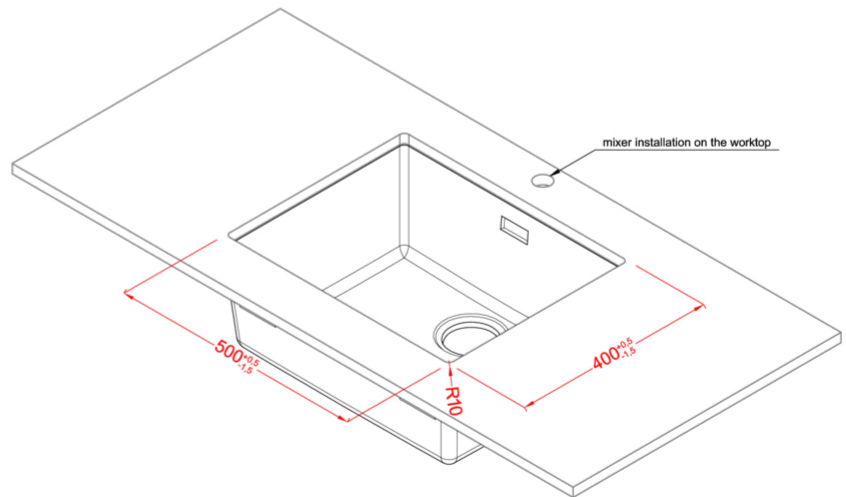

## ZEN 105 LIMITED EDITION

Méretrajz

0

Jelleg	1 medence
Modell	ZEN 105
Székényméret (mm)	600
Beépíthetőség	Munkalapra és alá is szerelhető
Méret (mm)	556 x 456
Kivágási méret (mm)	Munkalapra szerelésnél: 545x445 R5 Munkalap alá szerelésnél: 500x400 R10
Medence mélység (mm)	200

## ZEN 105

general tolerances where not expressly communicated  $\pm 0.2\%$   
connection dimensions according to UNI EN 695

# ZEN 105 UNDERMOUNT

general tolerances where not expressly communicated  $\pm 0.2\%$   
 connection dimensions according to UNI EN 695