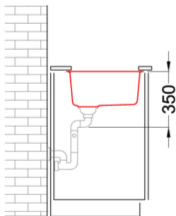

## ZEN 105 LIMITED EDITION

Méretrajz

0

Jelleg	1 medence
Modell	ZEN 105
Székényméret (mm)	600
Beépíthetőség	Munkalapra és alá is szerelhető
Méret (mm)	556 x 456
Kivágási méret (mm)	Munkalapra szerelésnél: 545x445 R5 Munkalap alá szerelésnél: 500x400 R10
Medence mélység (mm)	200

## ZEN 105

general tolerances where not expressly communicated  $\pm 0.2\%$   
connection dimensions according to UNI EN 695

# ZEN 105 UNDERMOUNT

general tolerances where not expressly communicated  $\pm 0.2\%$   
 connection dimensions according to UNI EN 695