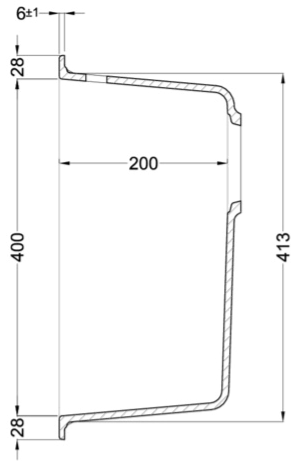

## ZEN 105 LIMITED EDITION

Méretrajz

0

Jelleg	1 medence
Modell	ZEN 105
Székényméret (mm)	600
Beépíthetőség	Munkalapra és alá is szerelhető
Méret (mm)	556 x 456
Kivágási méret (mm)	Munkalapra szerelésnél: 545x445 R5 Munkalap alá szerelésnél: 500x400 R10
Medence mélység (mm)	200

## ZEN 105

general tolerances where not expressly communicated  $\pm 0.2\%$   
connection dimensions according to UNI EN 695

# ZEN 105 UNDERMOUNT

general tolerances where not expressly communicated  $\pm 0.2\%$   
 connection dimensions according to UNI EN 695