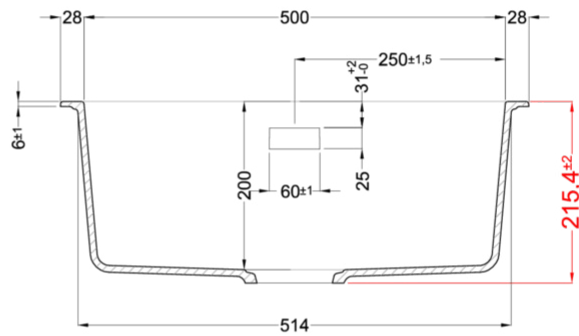

## ZEN 105 LIMITED EDITION

Méretrajz

0

Jelleg	1 medence
Modell	ZEN 105
Székényméret (mm)	600
Beépíthetőség	Munkalapra és alá is szerelhető
Méret (mm)	556 x 456
Kivágási méret (mm)	Munkalapra szerelésnél: 545x445 R5 Munkalap alá szerelésnél: 500x400 R10
Medence mélység (mm)	200

## ZEN 105

general tolerances where not expressly communicated  $\pm 0.2\%$   
connection dimensions according to UNI EN 695

# ZEN 105 UNDERMOUNT

general tolerances where not expressly communicated  $\pm 0.2\%$   
 connection dimensions according to UNI EN 695