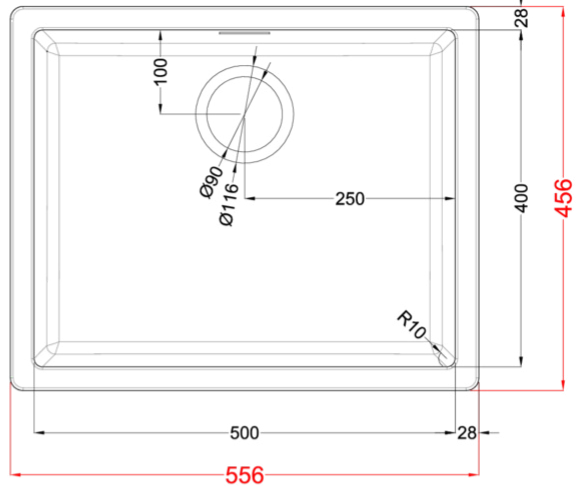

## ZEN 105 LIMITED EDITION

Méretrajz

0

Jelleg	1 medence
Modell	ZEN 105
Székényméret (mm)	600
Beépíthetőség	Munkalapra és alá is szerelhető
Méret (mm)	556 x 456
Kivágási méret (mm)	Munkalapra szerelésnél: 545x445 R5 Munkalap alá szerelésnél: 500x400 R10
Medence mélység (mm)	200

## ZEN 105

general tolerances where not expressly communicated  $\pm 0.2\%$   
connection dimensions according to UNI EN 695

# ZEN 105 UNDERMOUNT

general tolerances where not expressly communicated  $\pm 0.2\%$   
 connection dimensions according to UNI EN 695