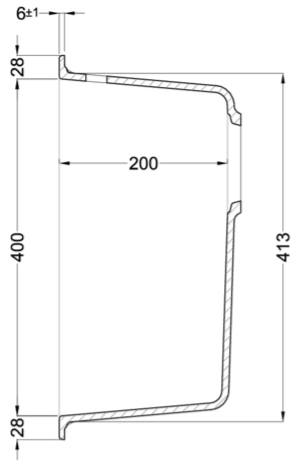

## ZEN 105 LIMITED EDITION

Méretrajz

0

Jelleg	1 medence
Modell	ZEN 105
Székényméret (mm)	600
Beépíthetőség	Munkalapra és alá is szerelhető
Méret (mm)	556 x 456
Kivágási méret (mm)	Munkalapra szerelésnél: 545x445 R5 Munkalap alá szerelésnél: 500x400 R10
Medence mélység (mm)	200

## ZEN 105

general tolerances where not expressly communicated  $\pm 0.2\%$   
connection dimensions according to UNI EN 695

# ZEN 105 UNDERMOUNT

general tolerances where not expressly communicated  $\pm 0.2\%$   
 connection dimensions according to UNI EN 695