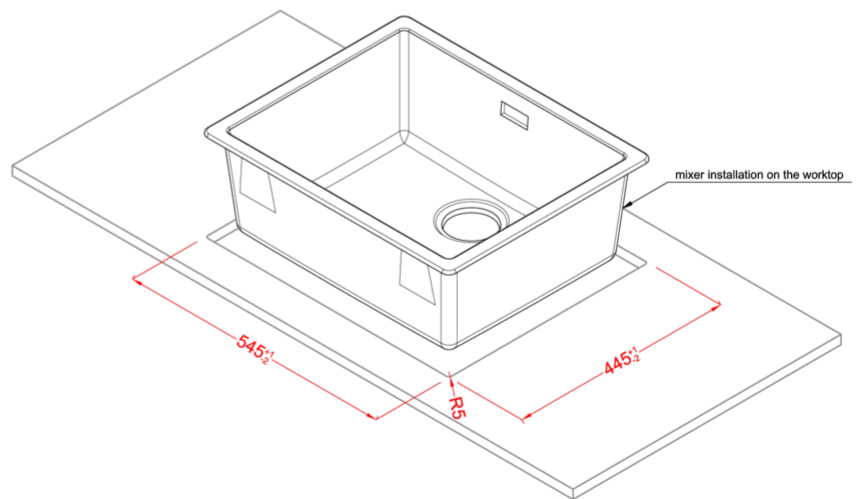

## ZEN 105 LIMITED EDITION

Méretrajz

0

Jelleg	1 medence
Modell	ZEN 105
Székényméret (mm)	600
Beépíthetőség	Munkalapra és alá is szerelhető
Méret (mm)	556 x 456
Kivágási méret (mm)	Munkalapra szerelésnél: 545x445 R5 Munkalap alá szerelésnél: 500x400 R10
Medence mélység (mm)	200

## ZEN 105

general tolerances where not expressly communicated  $\pm 0.2\%$   
connection dimensions according to UNI EN 695

# ZEN 105 UNDERMOUNT

general tolerances where not expressly communicated  $\pm 0.2\%$   
 connection dimensions according to UNI EN 695