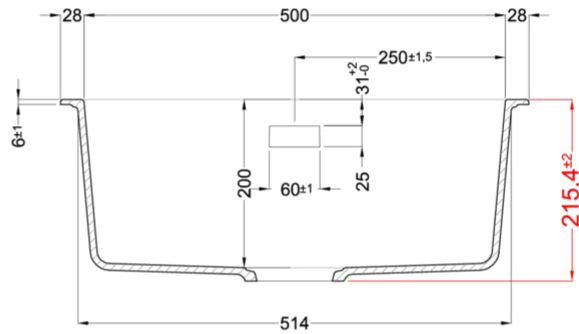

## ZEN 105 LIMITED EDITION

Méretrajz

0

Jelleg	1 medence
Modell	ZEN 105
Székényméret (mm)	600
Beépíthetőség	Munkalapra és alá is szerelhető
Méret (mm)	556 x 456
Kivágási méret (mm)	Munkalapra szerelésnél: 545x445 R5 Munkalap alá szerelésnél: 500x400 R10
Medence mélység (mm)	200

## ZEN 105

general tolerances where not expressly communicated  $\pm 0.2\%$   
connection dimensions according to UNI EN 695

# ZEN 105 UNDERMOUNT

general tolerances where not expressly communicated  $\pm 0.2\%$   
 connection dimensions according to UNI EN 695