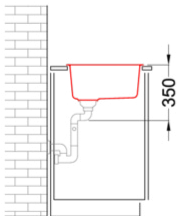

## ZEN 105 LIMITED EDITION

Méretrajz

0

Jelleg	1 medence
Modell	ZEN 105
Székényméret (mm)	600
Beépíthetőség	Munkalapra és alá is szerelhető
Méret (mm)	556 x 456
Kivágási méret (mm)	Munkalapra szerelésnél: 545x445 R5 Munkalap alá szerelésnél: 500x400 R10
Medence mélység (mm)	200

## ZEN 105

general tolerances where not expressly communicated  $\pm 0.2\%$   
connection dimensions according to UNI EN 695

# ZEN 105 UNDERMOUNT

general tolerances where not expressly communicated  $\pm 0.2\%$   
 connection dimensions according to UNI EN 695