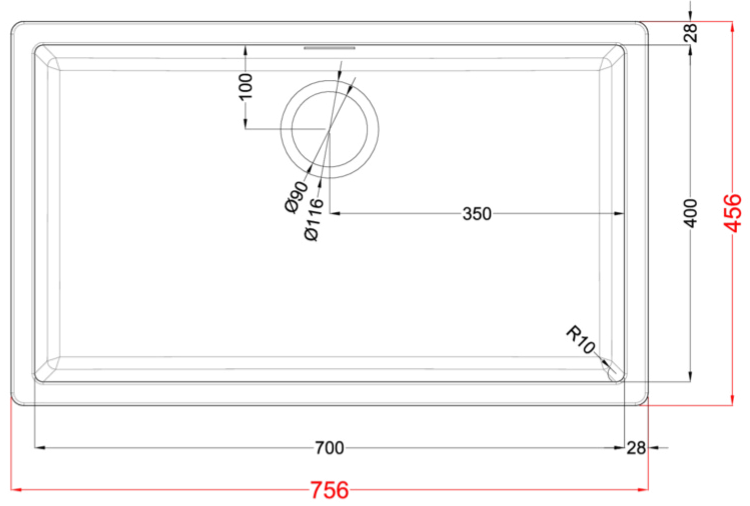

ZEN 130 LIMITED EDITION

Technical Drawing

0

Jelleg	1 medence
Modell	ZEN 130
Székényméret (mm)	800
Beépíthetőség	Munkalapra és alá is szerelhető
Méreték (mm)	756 x 456
Kivágási méret (mm)	Munkalapra szerelésnél: 745x445 R5 Munkalap alá szerelésnél: 700x400 R10
Medence mélység (mm)	200

ZEN 130

general tolerances where not expressly communicated $\pm 0.2\%$
 connection dimensions according to UNI EN 695

ZEN 130 UNDERMOUNT

general tolerances where not expressly communicated $\pm 0.2\%$
 connection dimensions according to UNI EN 695