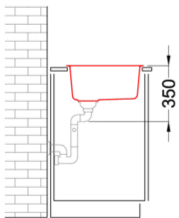

ZEN 130 LIMITED EDITION

Technical Drawing

0

Jelleg	1 medence
Modell	ZEN 130
Székényméret (mm)	800
Beépíthetőség	Munkalapra és alá is szerelhető
Méreték (mm)	756 x 456
Kivágási méret (mm)	Munkalapra szerelésnél: 745x445 R5 Munkalap alá szerelésnél: 700x400 R10
Medence mélység (mm)	200

ZEN 130

general tolerances where not expressly communicated $\pm 0.2\%$
 connection dimensions according to UNI EN 695

ZEN 130 UNDERMOUNT

general tolerances where not expressly communicated $\pm 0.2\%$
 connection dimensions according to UNI EN 695