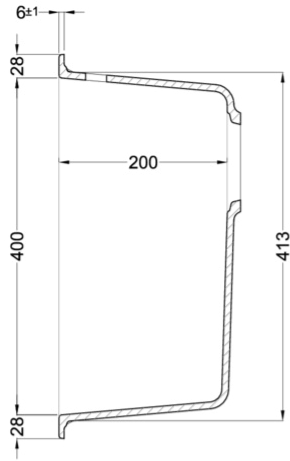

ZEN 130 LIMITED EDITION

Technical Drawing

0

Jelleg	1 medence
Modell	ZEN 130
Székényméret (mm)	800
Beépíthetőség	Munkalapra és alá is szerelhető
Méreték (mm)	756 x 456
Kivágási méret (mm)	Munkalapra szerelésnél: 745x445 R5 Munkalap alá szerelésnél: 700x400 R10
Medence mélység (mm)	200

ZEN 130

general tolerances where not expressly communicated $\pm 0.2\%$
 connection dimensions according to UNI EN 695

ZEN 130 UNDERMOUNT

general tolerances where not expressly communicated $\pm 0.2\%$
 connection dimensions according to UNI EN 695