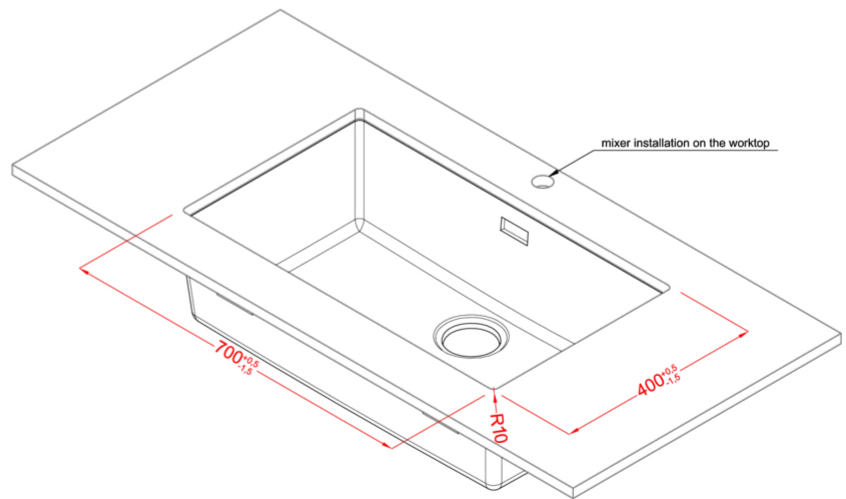

ZEN 130 LIMITED EDITION

Technical Drawing

0

Jelleg	1 medence
Modell	ZEN 130
Székényméret (mm)	800
Beépíthetőség	Munkalapra és alá is szerelhető
Méreték (mm)	756 x 456
Kivágási méret (mm)	Munkalapra szerelésnél: 745x445 R5 Munkalap alá szerelésnél: 700x400 R10
Medence mélység (mm)	200

ZEN 130

general tolerances where not expressly communicated $\pm 0.2\%$
 connection dimensions according to UNI EN 695

ZEN 130 UNDERMOUNT

general tolerances where not expressly communicated $\pm 0.2\%$
 connection dimensions according to UNI EN 695