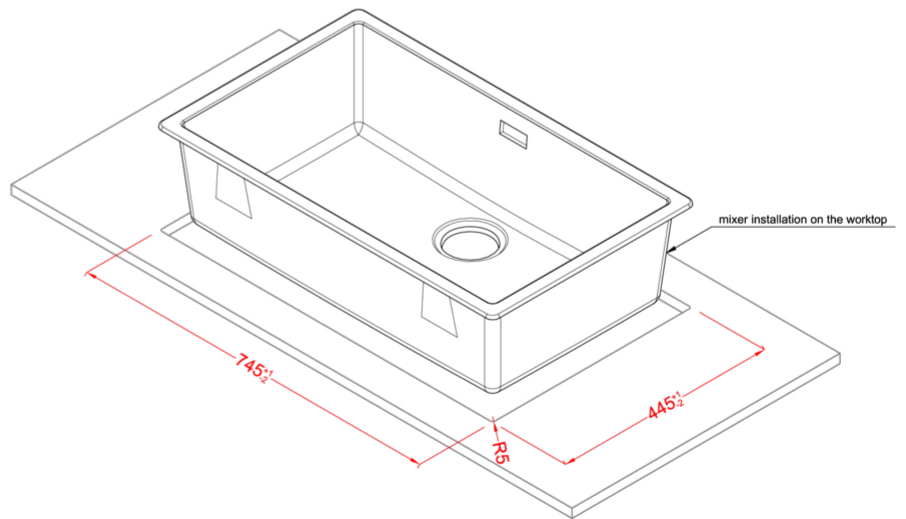

ZEN 130 LIMITED EDITION

Technical Drawing

0

Jelleg	1 medence
Modell	ZEN 130
Székényméret (mm)	800
Beépíthetőség	Munkalapra és alá is szerelhető
Méreték (mm)	756 x 456
Kivágási méret (mm)	Munkalapra szerelésnél: 745x445 R5 Munkalap alá szerelésnél: 700x400 R10
Medence mélység (mm)	200

ZEN 130

general tolerances where not expressly communicated $\pm 0.2\%$
 connection dimensions according to UNI EN 695

ZEN 130 UNDERMOUNT

general tolerances where not expressly communicated $\pm 0.2\%$
 connection dimensions according to UNI EN 695