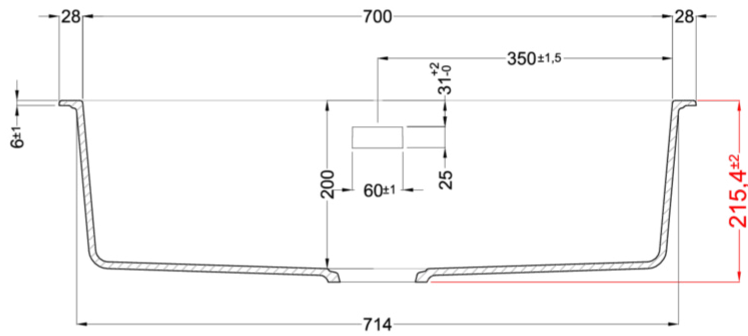

ZEN 130 LIMITED EDITION

Technical Drawing

0

Jelleg	1 medence
Modell	ZEN 130
Székényméret (mm)	800
Beépíthetőség	Munkalapra és alá is szerelhető
Méreték (mm)	756 x 456
Kivágási méret (mm)	Munkalapra szerelésnél: 745x445 R5 Munkalap alá szerelésnél: 700x400 R10
Medence mélység (mm)	200

ZEN 130

general tolerances where not expressly communicated $\pm 0.2\%$
 connection dimensions according to UNI EN 695

ZEN 130 UNDERMOUNT

general tolerances where not expressly communicated $\pm 0.2\%$
 connection dimensions according to UNI EN 695