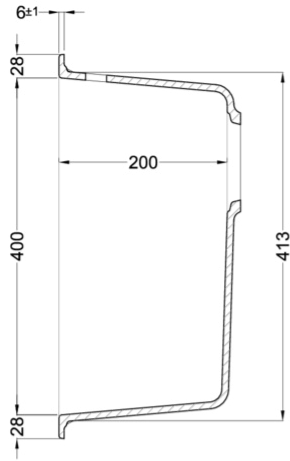

ZEN 130 LIMITED EDITION

Technical Drawing

0

Jelleg	1 medence
Modell	ZEN 130
Székényméret (mm)	800
Beépíthetőség	Munkalapra és alá is szerelhető
Méreték (mm)	756 x 456
Kivágási méret (mm)	Munkalapra szerelésnél: 745x445 R5 Munkalap alá szerelésnél: 700x400 R10
Medence mélység (mm)	200

ZEN 130

general tolerances where not expressly communicated $\pm 0.2\%$
 connection dimensions according to UNI EN 695

ZEN 130 UNDERMOUNT

general tolerances where not expressly communicated $\pm 0.2\%$
 connection dimensions according to UNI EN 695