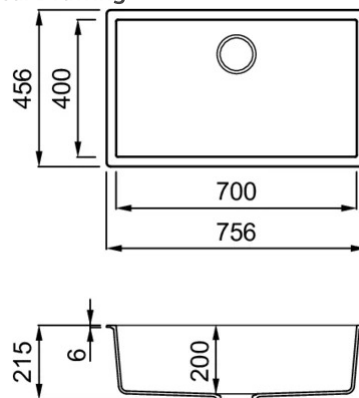

ZEN 130 LIMITED EDITION

Technical Drawing

0

Jelleg	1 medence
Modell	ZEN 130
Székényméret (mm)	800
Beépíthetőség	Munkalapra és alá is szerelhető
Méreték (mm)	756 x 456
Kivágási méret (mm)	Munkalapra szerelésnél: 745x445 R5 Munkalap alá szerelésnél: 700x400 R10
Medence mélység (mm)	200

ZEN 130

general tolerances where not expressly communicated $\pm 0.2\%$
 connection dimensions according to UNI EN 695

ZEN 130 UNDERMOUNT

general tolerances where not expressly communicated $\pm 0.2\%$
 connection dimensions according to UNI EN 695