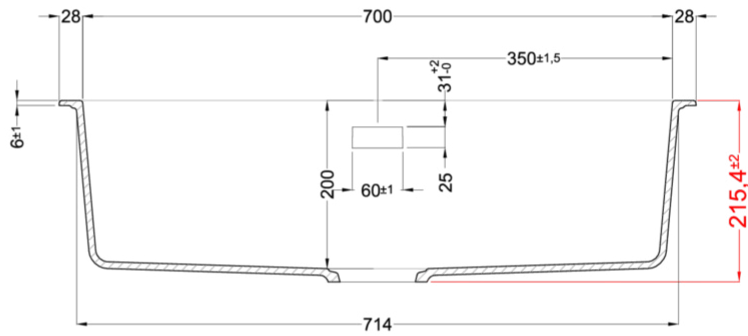

ZEN 130 LIMITED EDITION

Technical Drawing

0

Jelleg	1 medence
Modell	ZEN 130
Székényméret (mm)	800
Beépíthetőség	Munkalapra és alá is szerelhető
Méreték (mm)	756 x 456
Kivágási méret (mm)	Munkalapra szerelésnél: 745x445 R5 Munkalap alá szerelésnél: 700x400 R10
Medence mélység (mm)	200

ZEN 130

general tolerances where not expressly communicated $\pm 0.2\%$
 connection dimensions according to UNI EN 695

ZEN 130 UNDERMOUNT

general tolerances where not expressly communicated $\pm 0.2\%$
 connection dimensions according to UNI EN 695