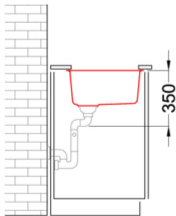

ZEN 130 LIMITED EDITION

Technical Drawing

0

Jelleg	1 medence
Modell	ZEN 130
Székényméret (mm)	800
Beépíthetőség	Munkalapra és alá is szerelhető
Méreték (mm)	756 x 456
Kivágási méret (mm)	Munkalapra szerelésnél: 745x445 R5 Munkalap alá szerelésnél: 700x400 R10
Medence mélység (mm)	200

ZEN 130

general tolerances where not expressly communicated $\pm 0.2\%$
 connection dimensions according to UNI EN 695

ZEN 130 UNDERMOUNT

general tolerances where not expressly communicated $\pm 0.2\%$
 connection dimensions according to UNI EN 695