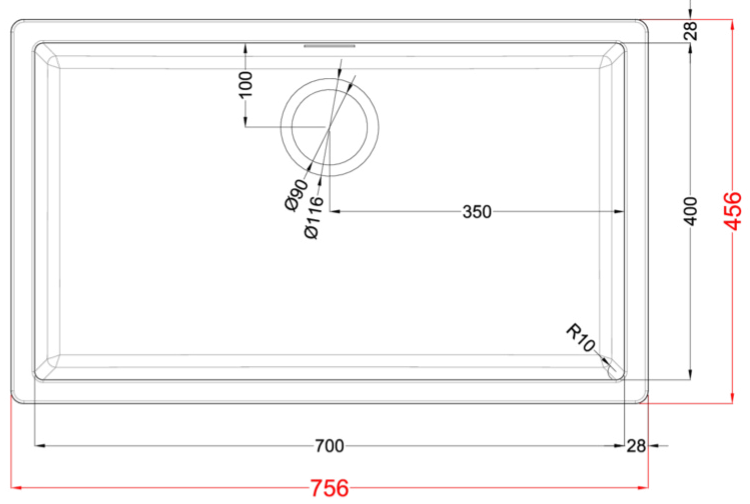

ZEN 130 LIMITED EDITION

Technical Drawing

0

Jelleg	1 medence
Modell	ZEN 130
Székényméret (mm)	800
Beépíthetőség	Munkalapra és alá is szerelhető
Méreték (mm)	756 x 456
Kivágási méret (mm)	Munkalapra szerelésnél: 745x445 R5 Munkalap alá szerelésnél: 700x400 R10
Medence mélység (mm)	200

ZEN 130

general tolerances where not expressly communicated $\pm 0.2\%$
 connection dimensions according to UNI EN 695

ZEN 130 UNDERMOUNT

general tolerances where not expressly communicated $\pm 0.2\%$
 connection dimensions according to UNI EN 695