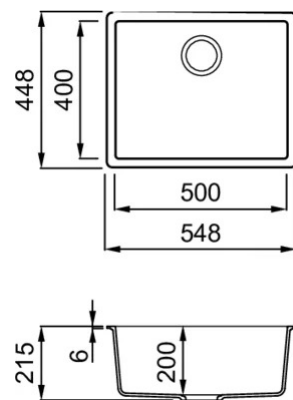

## ZEN-F 105 LIMITED EDITION

Méretrajz

0

Jelleg	1 medence
Modell	ZEN-F 105
Szokrény méret (mm)	600
Beépíthetőség	Szintbe szerelhető
Méret (mm)	548 x 448
Kivágási méret (mm)	Sablon szerint
Medence mélység (mm)	200

# ZEN 105 F01 FLUSHMOUNT

general tolerances where not expressly communicated  $\pm 0.2\%$   
 connection dimensions according to UNI EN 695