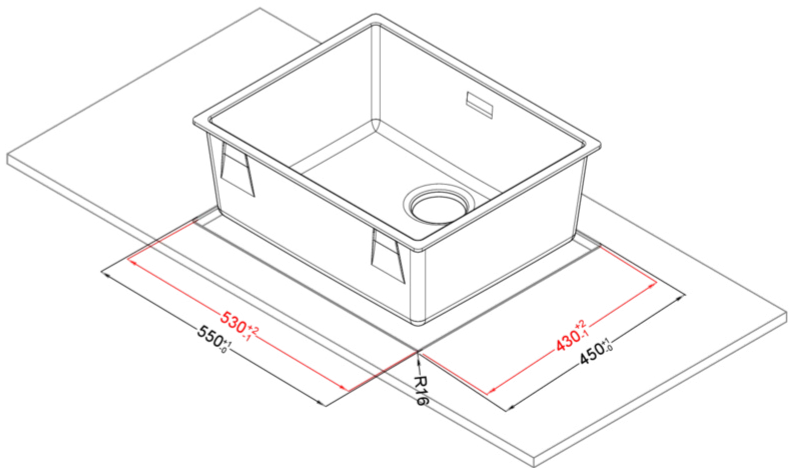

## ZEN-F 105 LIMITED EDITION

Méretrajz

0

Jelleg	1 medence
Modell	ZEN-F 105
Szokrény méret (mm)	600
Beépíthetőség	Szintbe szerelhető
Méret (mm)	548 x 448
Kivágási méret (mm)	Sablon szerint
Medence mélység (mm)	200

# ZEN 105 F01 FLUSHMOUNT

general tolerances where not expressly communicated  $\pm 0.2\%$   
 connection dimensions according to UNI EN 695