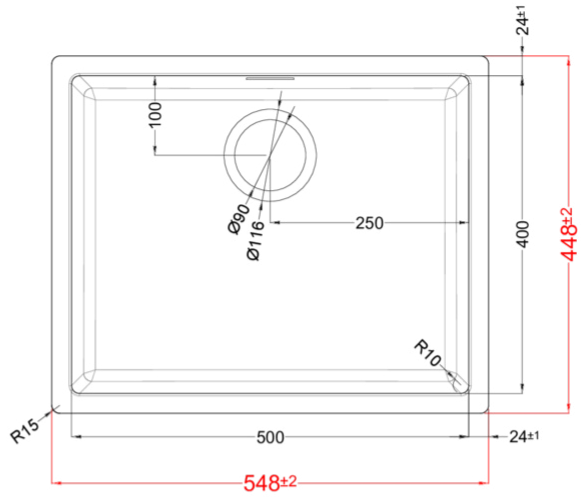

## ZEN-F 105 LIMITED EDITION

Méretrajz

0

Jelleg	1 medence
Modell	ZEN-F 105
Szokrény méret (mm)	600
Beépíthetőség	Szintbe szerelhető
Méret (mm)	548 x 448
Kivágási méret (mm)	Sablon szerint
Medence mélység (mm)	200

# ZEN 105 F01 FLUSHMOUNT

general tolerances where not expressly communicated  $\pm 0.2\%$   
 connection dimensions according to UNI EN 695