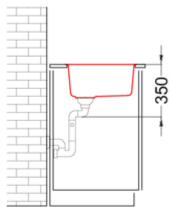

## ZEN-F 105 LIMITED EDITION

Méretrajz

0

Jelleg	1 medence
Modell	ZEN-F 105
Szokrény méret (mm)	600
Beépíthetőség	Szintbe szerelhető
Méret (mm)	548 x 448
Kivágási méret (mm)	Sablon szerint
Medence mélység (mm)	200

# ZEN 105 F01 FLUSHMOUNT

general tolerances where not expressly communicated  $\pm 0.2\%$   
 connection dimensions according to UNI EN 695