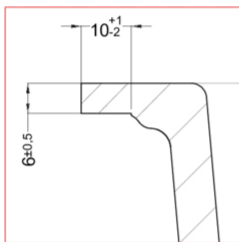

## ZEN-F 105 LIMITED EDITION

Méretrajz

0

Jelleg	1 medence
Modell	ZEN-F 105
Szokrény méret (mm)	600
Beépíthetőség	Szintbe szerelhető
Méret (mm)	548 x 448
Kivágási méret (mm)	Sablon szerint
Medence mélység (mm)	200

# ZEN 105 F01 FLUSHMOUNT

general tolerances where not expressly communicated  $\pm 0.2\%$   
 connection dimensions according to UNI EN 695