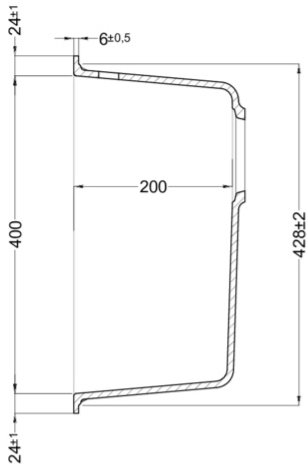

## ZEN-F 105 LIMITED EDITION

Méretrajz

0

Jelleg	1 medence
Modell	ZEN-F 105
Szokrény méret (mm)	600
Beépíthetőség	Szintbe szerelhető
Méret (mm)	548 x 448
Kivágási méret (mm)	Sablon szerint
Medence mélység (mm)	200

# ZEN 105 F01 FLUSHMOUNT

general tolerances where not expressly communicated  $\pm 0.2\%$   
 connection dimensions according to UNI EN 695