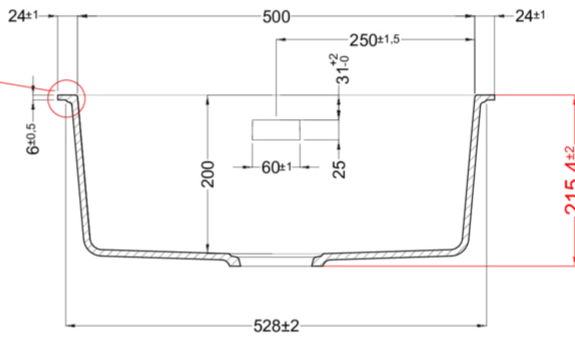

## ZEN-F 105 LIMITED EDITION

Méretrajz

0

Jelleg	1 medence
Modell	ZEN-F 105
Szokrény méret (mm)	600
Beépíthetőség	Szintbe szerelhető
Méret (mm)	548 x 448
Kivágási méret (mm)	Sablon szerint
Medence mélység (mm)	200

# ZEN 105 F01 FLUSHMOUNT

general tolerances where not expressly communicated  $\pm 0.2\%$   
 connection dimensions according to UNI EN 695