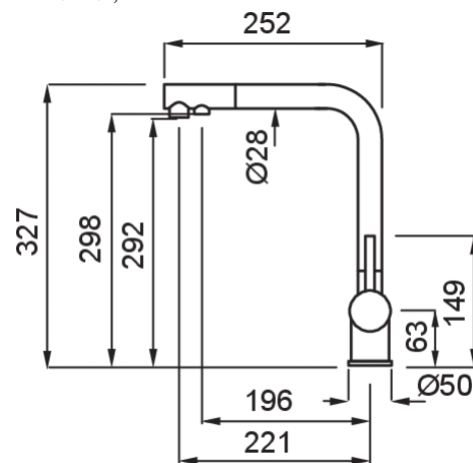

# TOURMALINE

0

MEGNEVEZÉS Egykaros csaptelep víztisztító rendszerekhez is

MODELL TOURMALINE

TALPRÉSZ (mm) 50

KIVÁGÁSI MÉRET ø35 mm 35

FORGATHATÓSÁG 360°

KIFOLYÓCSŐ Stainless Steel 3/8"

## MÉRETRAJZ

**KERATEK<sup>®</sup> plus**  
CERAMIC NANOTECHNOLOGY CN6

**MKKT0U86** K86  
8032557560814

**MKKT0U96** K96  
8032557560821

**GRANITEK<sup>®</sup>**  
NATURAL GRANITE EFFECT

MATT

**MGKT0U40** G40  
8031873102876