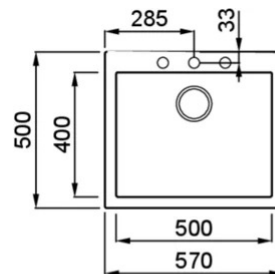

QUADRA 105

MÉRETRAJZ

JELLEG	1 medence
MODELL	QUADRA 105
SZEKRÉNYMÉRET (mm)	600
	munkalapra szerelhető
MOSOGATÓTÁLCA MÉRET (mm)	570 x 500
KIVÁGÁSI MÉRET (mm)	550 x 480
MEDENCÉK SZÁMA	1
MEDENCE MÉLYSÉG (mm)	200