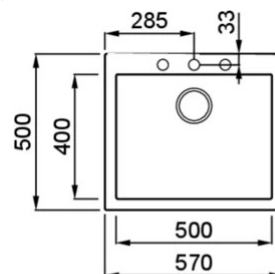

QUADRA 105

MÉRETRAJZ

JELLEG	1 medence
MODELL	QUADRA 105
SZEKRÉNYMÉRET (mm)	600
	munkalapra szerelhető
MOSOGATÓTÁLCA MÉRET (mm)	570 x 500
KIVÁGÁSI MÉRET (mm)	550 x 480
MEDENCÉK SZÁMA	1
MEDENCE MÉLYSÉG (mm)	200