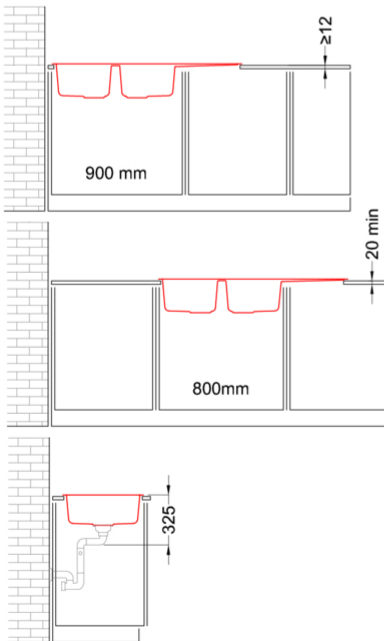

## A TERMÉK JELLEMZŐI

LEÍRÁS	2 medence csepegtetővel
MODELL	LIFE 500
SZEKRÉNY (mm)	800 III 900 (ha a konyhabútor kezdőeleme a mosogató)
TELEPÍTÉS	Munkalapra szerelhető
MÉRETEK (mm)	1160 x 500
KIVÁGÁSI MÉRET (mm)	1140 x 480
MEDENCÉK SZÁMA	2

# LIFE 500

general tolerances where not expressly communicated  $\pm 0.2\%$   
 connection dimensions according to UNI EN 695