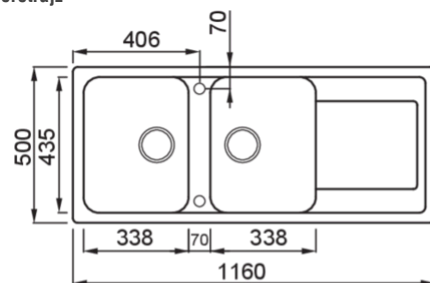

# LIFE 500

méreterajz

## A TERMÉK JELLEMZŐI

LEÍRÁS	2 medence csepegtetővel
MODELL	LIFE 500
SZEKRÉNY (mm)	800 III 900 (ha a konyhabútor kezdőeleme a mosogató)
TELEPÍTÉS	Munkalapra szerelhető
MÉRETEK (mm)	1160 x 500
KIVÁGÁSI MÉRET (mm)	1140 x 480
MEDENCÉK SZÁMA	2

# LIFE 500

general tolerances where not expressly communicated  $\pm 0.2\%$   
 connection dimensions according to UNI EN 695