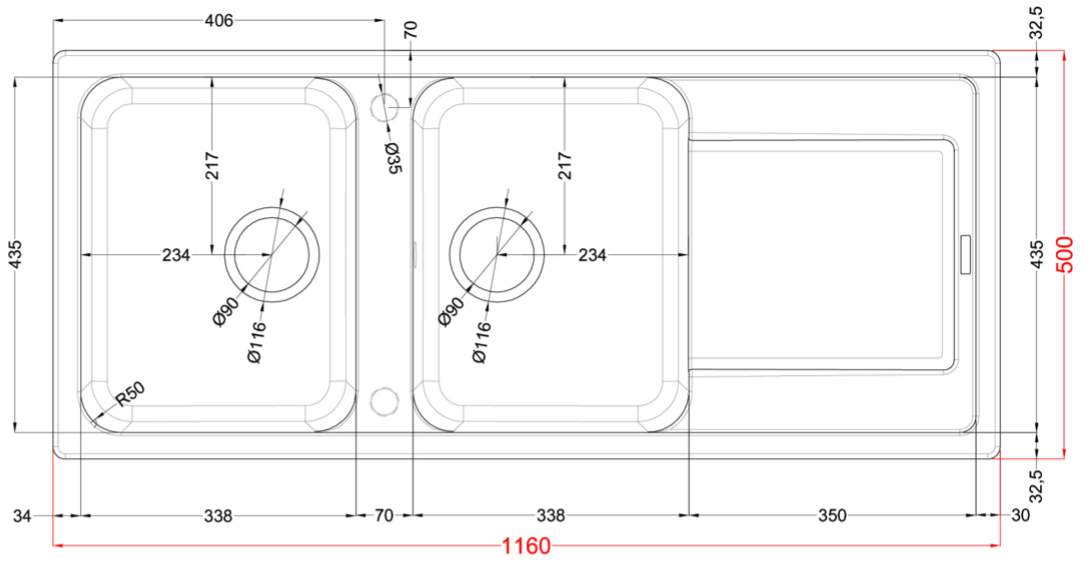

LIFE 500

general tolerances where not expressly communicated $\pm 0.2\%$
connection dimensions according to UNI EN 695