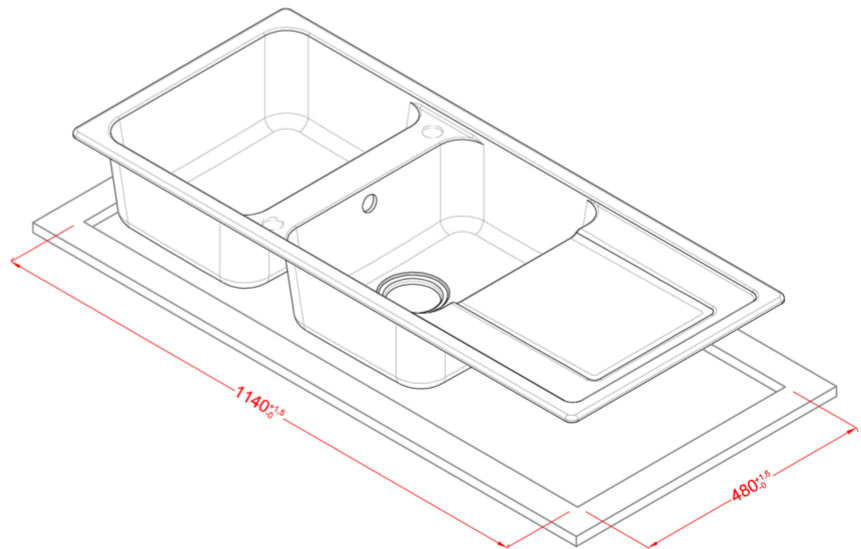

LIFE 500

general tolerances where not expressly communicated $\pm 0.2\%$
connection dimensions according to UNI EN 695