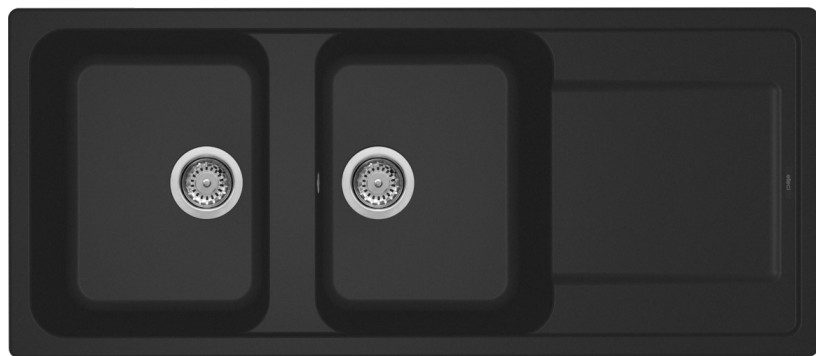

# LIFE 500

méreterajz

## A TERMÉK JELLEMZŐI

LEÍRÁS	2 medence csepegtetővel
MODELL	LIFE 500
SZEKRÉNY (mm)	800 III 900 (ha a konyhabútor kezdőeleme a mosogató)
TELEPÍTÉS	Munkalapra szerelhető
MÉRETEK (mm)	1160 x 500
KIVÁGÁSI MÉRET (mm)	1140 x 480
MEDENCÉK SZÁMA	2