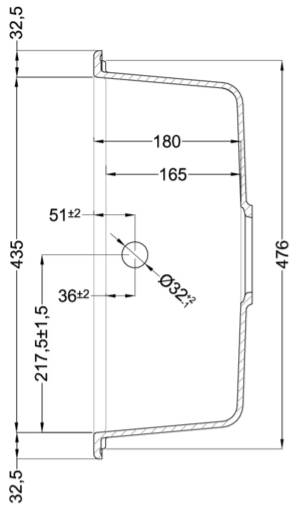

## A TERMÉK JELLEMZŐI

LEÍRÁS	2 medence csepegtetővel
MODELL	LIFE 500
SZEKRÉNY (mm)	800 III 900 (ha a konyhabútor kezdőeleme a mosogató)
TELEPÍTÉS	Munkalapra szerelhető
MÉRETEK (mm)	1160 x 500
KIVÁGÁSI MÉRET (mm)	1140 x 480
MEDENCÉK SZÁMA	2

# LIFE 500

general tolerances where not expressly communicated  $\pm 0.2\%$   
 connection dimensions according to UNI EN 695