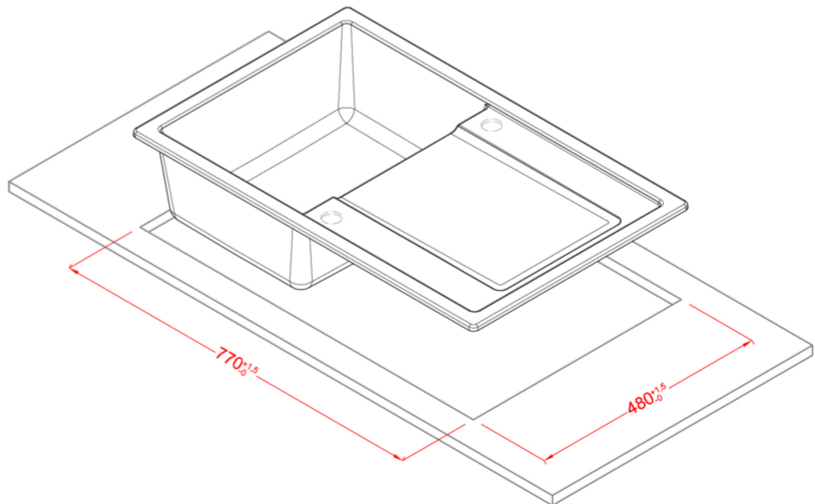

LIFE 300

Méretrajz

TECHNIKAI ADATOK

Megnevezés	1 medence csepegtetővel
Modell	LIFE 300
Székrenyméret (mm)	450
Beépítés	Munkalapra
Méreték (mm)	790 x 500
Kivágási méretek (mm)	770 x 480
Medencék száma	1
Medence mélység (mm)	180

LG230078 G78
8032557068167

LG230040 G40
8032557068099

LG230043 G43
8032557068105

LG230048 G48
8032557068112

LG230068 G68
8032557068150

CLASSIC

LG230051 G51
8032557068129

LG230059 G59
8032557068136

LG230062 G62
8032557068143

LIFE 300

general tolerances where not expressly communicated $\pm 0.2\%$
 connection dimensions according to UNI EN 695