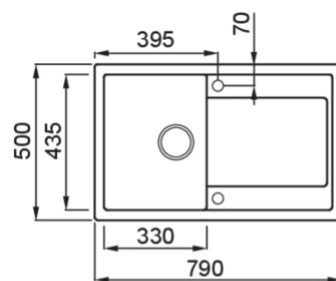

LIFE 300

Méretrajz

TECHNIKAI ADATOK

Megnevezés	1 medence csepegtetővel
Modell	LIFE 300
Székrenyméret (mm)	450
Beépítés	Munkalapra
Méreték (mm)	790 x 500
Kivágási méretek (mm)	770 x 480
Medencék száma	1
Medence mélység (mm)	180

LG230062 G62
8032557068143

LIFE 300

general tolerances where not expressly communicated $\pm 0.2\%$
 connection dimensions according to UNI EN 695