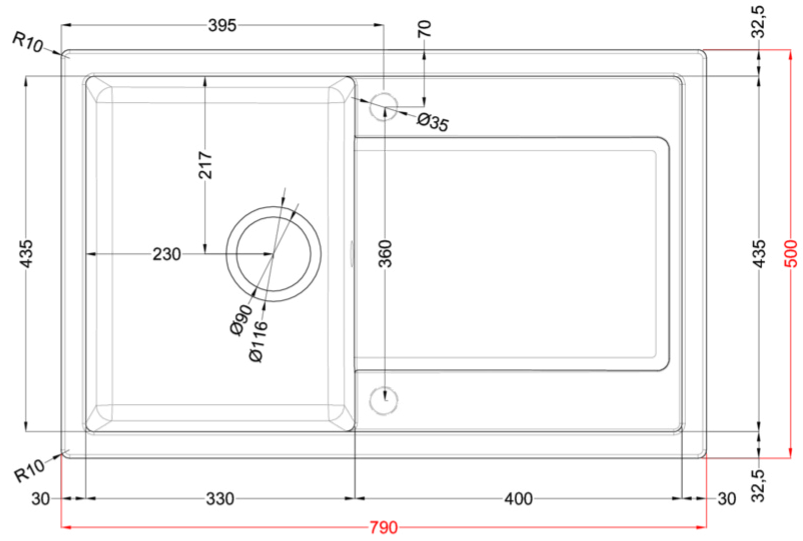

LIFE 300

Méretrajz

TECHNIKAI ADATOK

Megnevezés	1 medence csepegtetővel
Modell	LIFE 300
Székrenyméret (mm)	450
Beépítés	Munkalapra
Méreték (mm)	790 x 500
Kivágási méretek (mm)	770 x 480
Medencék száma	1
Medence mélység (mm)	180

LG230078 G78
8032557068167

LG230040 G40
8032557068099

LG230043 G43
8032557068105

LG230048 G48
8032557068112

LG230068 G68
8032557068150

CLASSIC

LG230051 G51
8032557068129

LG230059 G59
8032557068136

LG230062 G62
8032557068143

LIFE 300

general tolerances where not expressly communicated $\pm 0.2\%$
 connection dimensions according to UNI EN 695