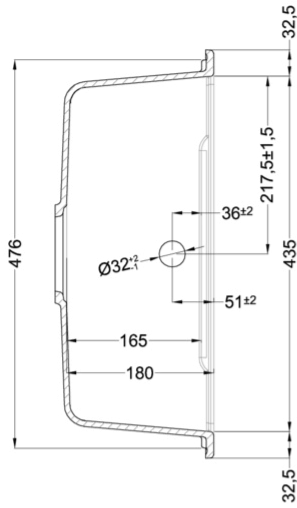

LIFE 300

Méretrajz

TECHNIKAI ADATOK

Megnevezés	1 medence csepegtetővel
Modell	LIFE 300
Székrenyméret (mm)	450
Beépítés	Munkalapra
Méreték (mm)	790 x 500
Kivágási méretek (mm)	770 x 480
Medencék száma	1
Medence mélység (mm)	180

LG230078 G78
8032557068167

LG230040 G40
8032557068099

LG230043 G43
8032557068105

LG230048 G48
8032557068112

LG230068 G68
8032557068150

CLASSIC

LG230051 G51
8032557068129

LG230059 G59
8032557068136

LG230062 G62
8032557068143

LIFE 300

general tolerances where not expressly communicated $\pm 0.2\%$
 connection dimensions according to UNI EN 695