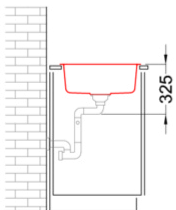

LIFE 300

Méretrajz

TECHNIKAI ADATOK

Megnevezés	1 medence csepegtetővel
Modell	LIFE 300
Székrenyméret (mm)	450
Beépítés	Munkalapra
Méreték (mm)	790 x 500
Kivágási méretek (mm)	770 x 480
Medencék száma	1
Medence mélység (mm)	180

LG230078 G78
8032557068167

LG230040 G40
8032557068099

LG230043 G43
8032557068105

LG230048 G48
8032557068112

LG230068 G68
8032557068150

CLASSIC

LG230051 G51
8032557068129

LG230059 G59
8032557068136

LG230062 G62
8032557068143

LIFE 300

general tolerances where not expressly communicated $\pm 0.2\%$
 connection dimensions according to UNI EN 695