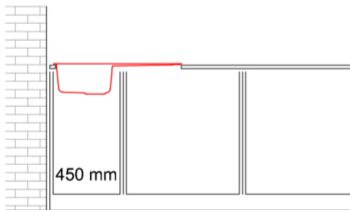

LIFE 300

general tolerances where not expressly communicated $\pm 0.2\%$
connection dimensions according to UNI EN 695