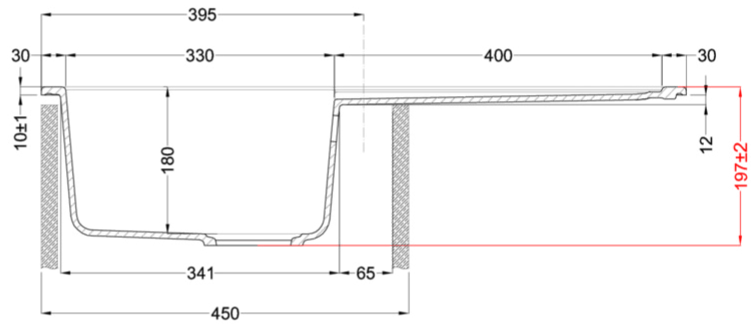

LIFE 300

Méretrajz

TECHNIKAI ADATOK

Megnevezés	1 medence csepegtetővel
Modell	LIFE 300
Székrenyméret (mm)	450
Beépítés	Munkalapra
Méreték (mm)	790 x 500
Kivágási méretek (mm)	770 x 480
Medencék száma	1
Medence mélység (mm)	180

LG230078 G78
8032557068167

LG230040 G40
8032557068099

LG230043 G43
8032557068105

LG230048 G48
8032557068112

LG230068 G68
8032557068150

CLASSIC

LG230051 G51
8032557068129

LG230059 G59
8032557068136

LG230062 G62
8032557068143

LIFE 300

general tolerances where not expressly communicated $\pm 0.2\%$
 connection dimensions according to UNI EN 695