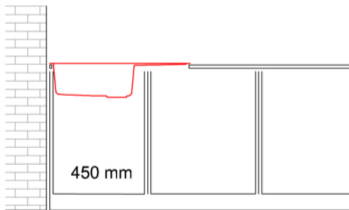

LIFE 400

general tolerances where not expressly communicated $\pm 0.2\%$
connection dimensions according to UNI EN 695