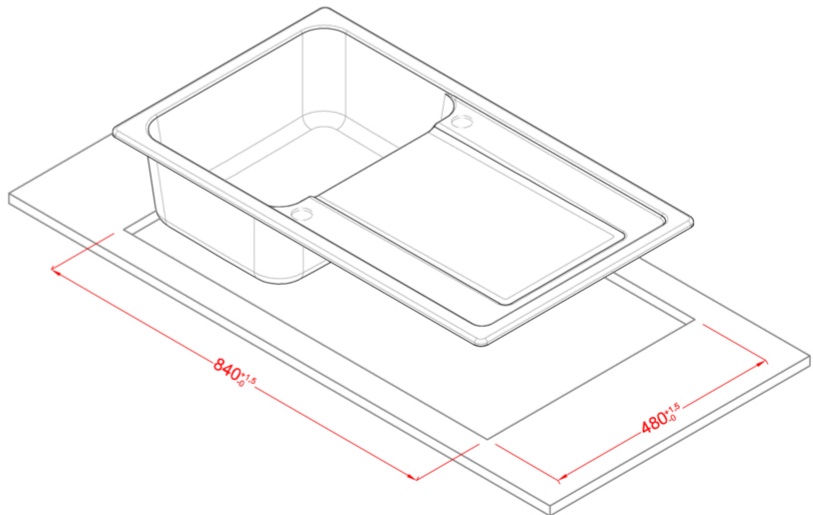

LIFE 400

Méretrajz

TECHNIKAI ADATOK

Megnevezés	1 medence csepegtetővel
Modell	LIFE 400
Szekrényméret (mm)	400
Beépítés	Munkalapra
Méreték (mm)	860 x 500
Kivágási méretek (mm)	840 x 480
Medencék száma	1
Medence mélység (mm)	180

LG240043 G43
8032557068020

LG240048 G48
8032557068037

LG240068 G68
8032557068075

CLASSIC

LG240051 G51
8032557068044

LG240059 G59
8032557068051

LG240062 G62
8032557068068

LIFE 400

general tolerances where not expressly communicated $\pm 0.2\%$
connection dimensions according to UNI EN 695