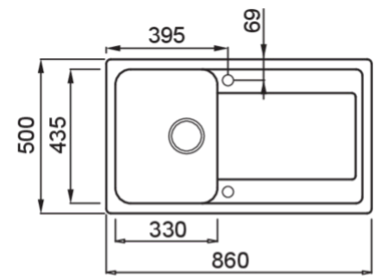

LIFE 400

Méretrajz

TECHNIKAI ADATOK

Megnevezés	1 medence csepegtetővel
Modell	LIFE 400
Szekrényméret (mm)	400
Beépítés	Munkalapra
Méreték (mm)	860 x 500
Kivágási méretek (mm)	840 x 480
Medencék száma	1
Medence mélység (mm)	180

general tolerances where not expressly communicated $\pm 0.2\%$
connection dimensions according to UNI EN 695