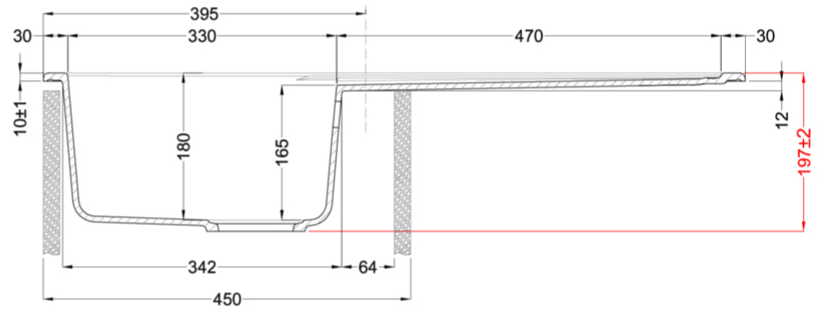

LIFE 400

Méretrajz

TECHNIKAI ADATOK

Megnevezés	1 medence csepegtetővel
Modell	LIFE 400
Szekrényméret (mm)	400
Beépítés	Munkalapra
Méreték (mm)	860 x 500
Kivágási méretek (mm)	840 x 480
Medencék száma	1
Medence mélység (mm)	180

LG240043 G43
8032557068020

LG240048 G48
8032557068037

LG240068 G68
8032557068075

CLASSIC

LG240051 G51
8032557068044

LG240059 G59
8032557068051

LG240062 G62
8032557068068

LIFE 400

general tolerances where not expressly communicated $\pm 0.2\%$
connection dimensions according to UNI EN 695