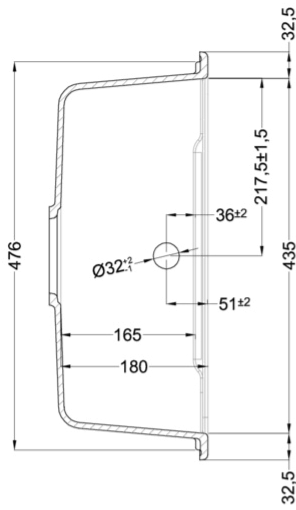

LIFE 400

Méretrajz

TECHNIKAI ADATOK

Megnevezés	1 medence csepegtetővel
Modell	LIFE 400
Szekrényméret (mm)	400
Beépítés	Munkalapra
Méreték (mm)	860 x 500
Kivágási méretek (mm)	840 x 480
Medencék száma	1
Medence mélység (mm)	180

LG240043 G43
8032557068020

LG240048 G48
8032557068037

LG240068 G68
8032557068075

CLASSIC

LG240051 G51
8032557068044

LG240059 G59
8032557068051

LG240062 G62
8032557068068

LIFE 400

general tolerances where not expressly communicated $\pm 0.2\%$
connection dimensions according to UNI EN 695