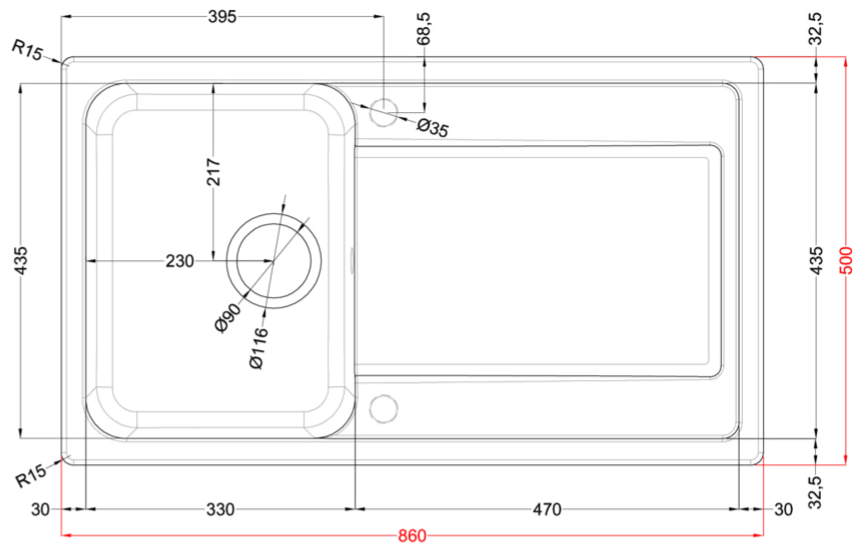

LIFE 400

Méretrajz

TECHNIKAI ADATOK

Megnevezés	1 medence csepegtetővel
Modell	LIFE 400
Szekrényméret (mm)	400
Beépítés	Munkalapra
Méreték (mm)	860 x 500
Kivágási méretek (mm)	840 x 480
Medencék száma	1
Medence mélység (mm)	180

LG240043 G43
8032557068020

LG240048 G48
8032557068037

LG240068 G68
8032557068075

CLASSIC

LG240051 G51
8032557068044

LG240059 G59
8032557068051

LG240062 G62
8032557068068

LIFE 400

general tolerances where not expressly communicated $\pm 0.2\%$
connection dimensions according to UNI EN 695