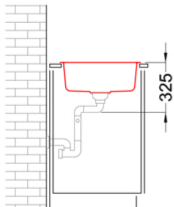

LIFE 400

general tolerances where not expressly communicated $\pm 0.2\%$
connection dimensions according to UNI EN 695