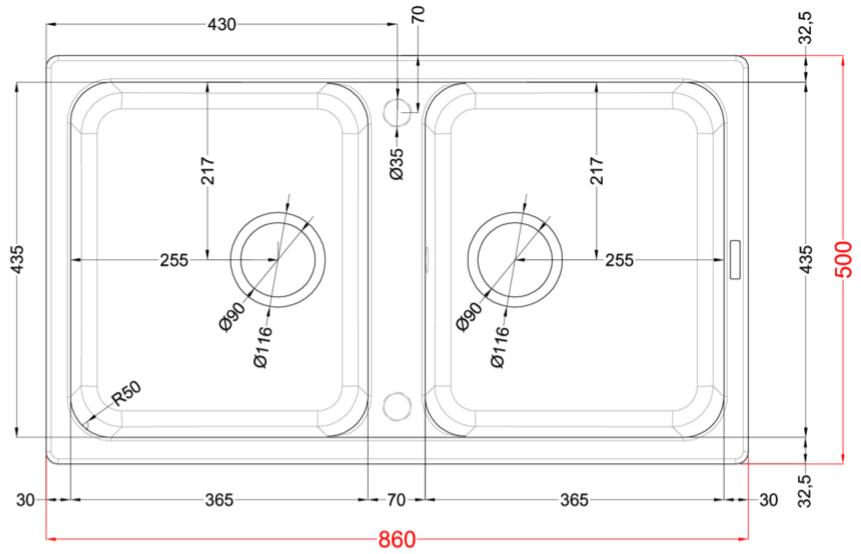

LIFE 450

Méretrajz

TECHNIKAI ADATOK

	2 medence
Modell	LIFE 450
Szekrényméret (mm)	900
Beépítés	Munkalapra
Méreték (mm)	860 x 500
Kivágási méretek (mm)	840 x 480
Medencék száma	1
Medence mélység (mm)	180

**GRANITEK**  
NATURAL GRANITE EFFECT

## LIFE 450

general tolerances where not expressly communicated  $\pm 0.2\%$   
connection dimensions according to UNI EN 695