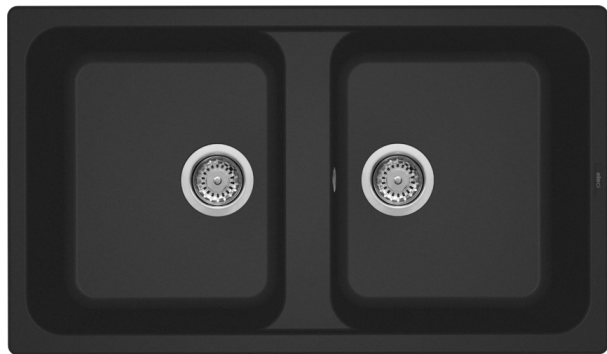

LIFE 450

Méretrajz

TECHNIKAI ADATOK

	2 medence
Modell	LIFE 450
Szekrényméret (mm)	900
Beépítés	Munkalapra
Méreték (mm)	860 x 500
Kivágási méretek (mm)	840 x 480
Medencék száma	1
Medence mélység (mm)	180

**GRANITEK**  
NATURAL GRANITE EFFECT