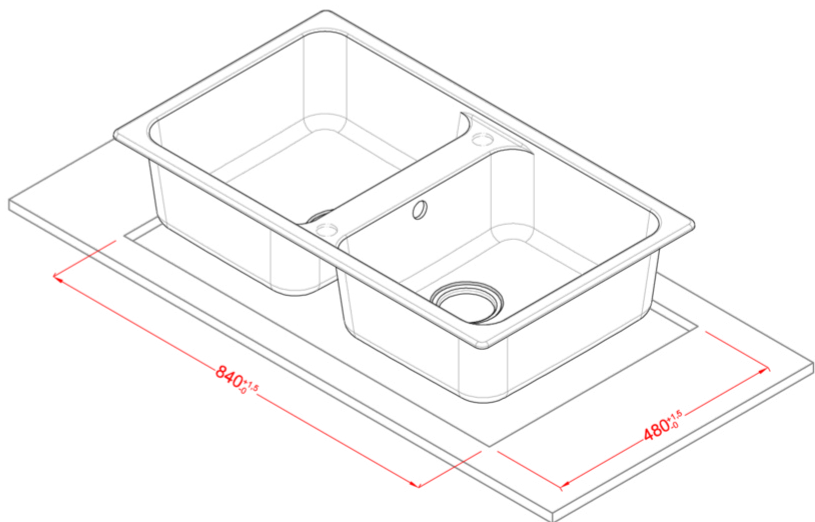

LIFE 450

general tolerances where not expressly communicated $\pm 0.2\%$
connection dimensions according to UNI EN 695