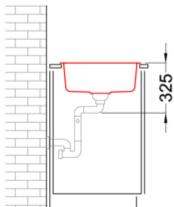

LIFE 450

Méretrajz

TECHNIKAI ADATOK

	2 medence
Modell	LIFE 450
Szekrényméret (mm)	900
Beépítés	Munkalapra
Méreték (mm)	860 x 500
Kivágási méretek (mm)	840 x 480
Medencék száma	1
Medence mélység (mm)	180

**GRANITEK**  
NATURAL GRANITE EFFECT

## LIFE 450

general tolerances where not expressly communicated  $\pm 0.2\%$   
connection dimensions according to UNI EN 695