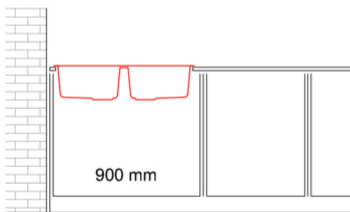

LIFE 450

Méretrajz

TECHNIKAI ADATOK

	2 medence
Modell	LIFE 450
Szekrényméret (mm)	900
Beépítés	Munkalapra
Méreték (mm)	860 x 500
Kivágási méretek (mm)	840 x 480
Medencék száma	1
Medence mélység (mm)	180

**GRANITEK**  
NATURAL GRANITE EFFECT

## LIFE 450

general tolerances where not expressly communicated  $\pm 0.2\%$   
connection dimensions according to UNI EN 695