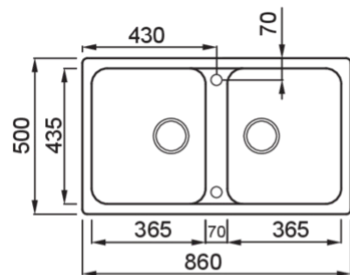

LIFE 450

Méretrajz

TECHNIKAI ADATOK

	2 medence
Modell	LIFE 450
Szekrényméret (mm)	900
Beépítés	Munkalapra
Méreték (mm)	860 x 500
Kivágási méretek (mm)	840 x 480
Medencék száma	1
Medence mélység (mm)	180

**GRANITEK**  
NATURAL GRANITE EFFECT

## LIFE 450

general tolerances where not expressly communicated  $\pm 0.2\%$   
connection dimensions according to UNI EN 695