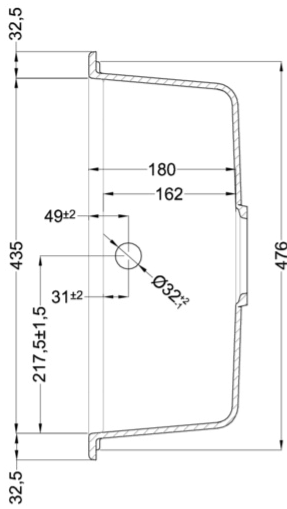

LIFE 450

Méretrajz

TECHNIKAI ADATOK

	2 medence
Modell	LIFE 450
Szekrényméret (mm)	900
Beépítés	Munkalapra
Méreték (mm)	860 x 500
Kivágási méretek (mm)	840 x 480
Medencék száma	1
Medence mélység (mm)	180

**GRANITEK**  
NATURAL GRANITE EFFECT

## LIFE 450

general tolerances where not expressly communicated  $\pm 0.2\%$   
connection dimensions according to UNI EN 695