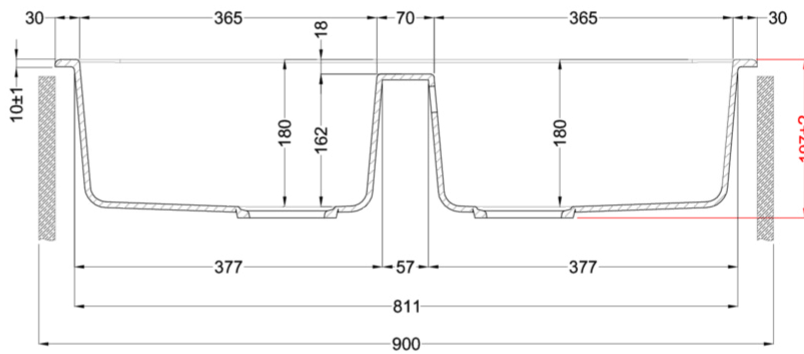

LIFE 450

Méretrajz

TECHNIKAI ADATOK

	2 medence
Modell	LIFE 450
Szekrényméret (mm)	900
Beépítés	Munkalapra
Méreték (mm)	860 x 500
Kivágási méretek (mm)	840 x 480
Medencék száma	1
Medence mélység (mm)	180

**GRANITEK**  
NATURAL GRANITE EFFECT

## LIFE 450

general tolerances where not expressly communicated  $\pm 0.2\%$   
connection dimensions according to UNI EN 695