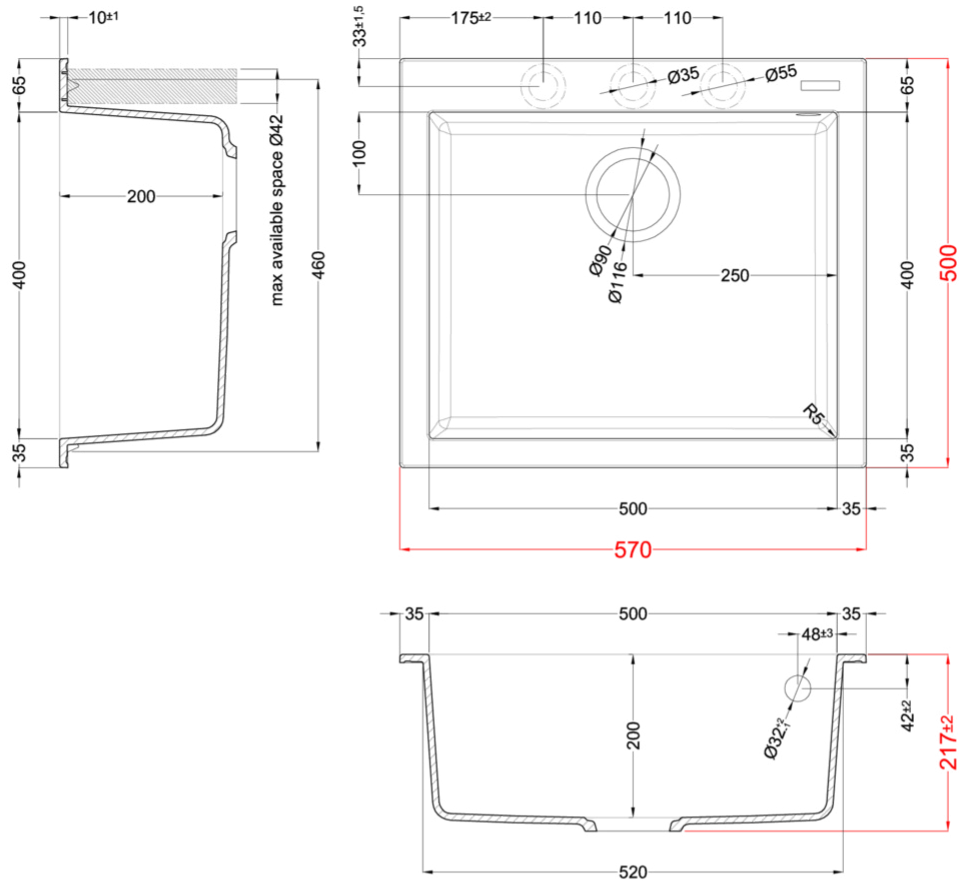

## MÉRETRAJZ

0

Jelleg	1-bowl sink
Modell	QUADRA 105
Székrenyméret ( mm)	600
Beépíthetőség	Munkalapra szerelhető
Méret (mm)	570 x 500
Kivágási méret (mm)	550 x 480
<b>Number of Bowls</b>	1
Medence mélység (mm)	200

CLASSIC

**LGQ10551** G51  
8032557040330

**LGQ10559** G59  
8032557040439

**LGQ10562** G62  
8032557040477

## QUADRA 105

general tolerances where not expressly communicated  $\pm$ 0.2%  
connection dimensions according to UNI EN 695