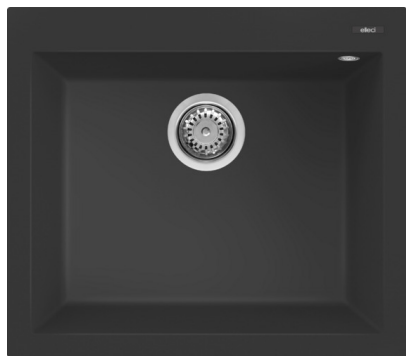

# QUADRA 105

## MÉRETRAJZ

0

Jelleg	1-bowl sink
Modell	QUADRA 105
Székrenyméret ( mm)	600
Beépíthetőség	Munkalapra szerelhető
Méret (mm)	570 x 500
Kivágási méret (mm)	550 x 480
<b>Number of Bowls</b>	1
Medence mélység (mm)	200