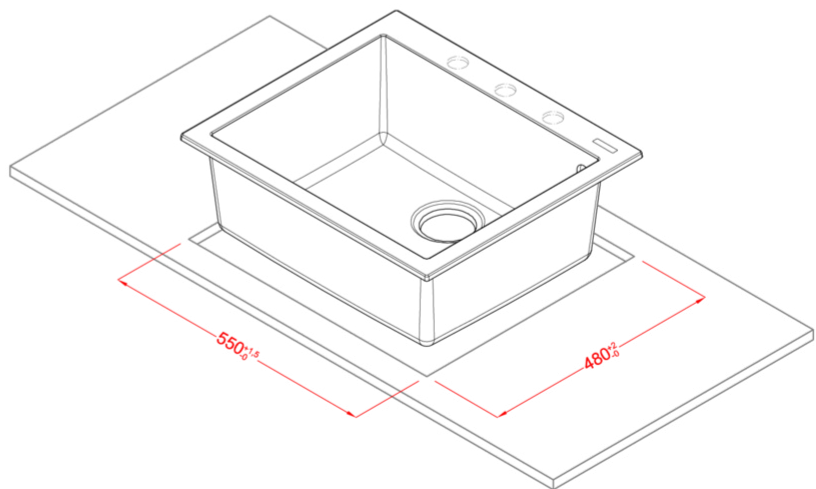

QUADRA 105

general tolerances where not expressly communicated $\pm$ 0.2%
connection dimensions according to UNI EN 695