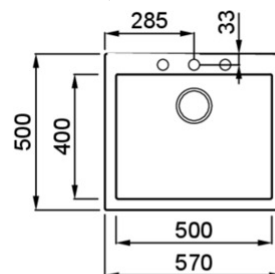

## MÉRETRAJZ

0

Jelleg	1-bowl sink
Modell	QUADRA 105
Székrenyméret ( mm)	600
Beépíthetőség	Munkalapra szerelhető
Méret (mm)	570 x 500
Kivágási méret (mm)	550 x 480
<b>Number of Bowls</b>	1
Medence mélység (mm)	200

## QUADRA 105

general tolerances where not expressly communicated  $\pm$ 0.2%  
connection dimensions according to UNI EN 695