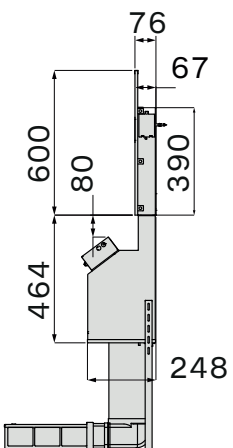

szűrős változat
120 cm széles modul
elszívás középén

Oldalnézet
120 cm széles modul
elszívás középén

Előlnézet
120 cm széles modul
elszívás középén