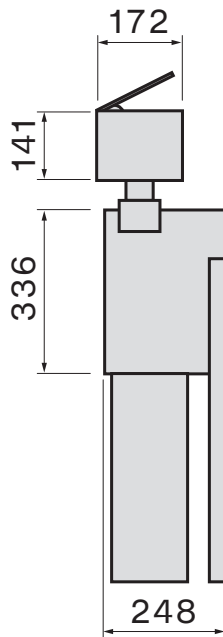

Elszívó modul 90 cm

**beleértve az oldalsó lemezeket
(2 mm + 2 mm)*

Oldalnézet

kivágási méret

Konfigurációs példa
elszívó 90 cm + tartozék 90 cm

A tartozékokat külön kell megrendelni!

tartozék modul 90 cm

fűszernövény tartó 30 cm

tartozék modul 60 cm

tartozék modul 30 cm