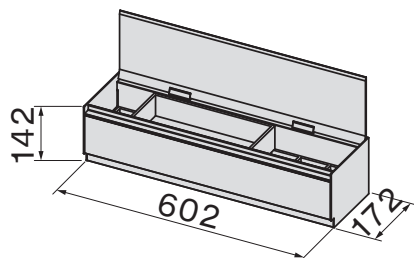

Elszívó modul 90 cm

**beleértve az oldalsó lemezeket
(2 mm + 2 mm)*

Oldalnézet

kivágási méret

Konfigurációs példa
elszívó 90 cm + tartozék 90 cm

A tartozékokat külön kell megrendelni!

tartozék modul 90 cm

fűszernövény tartó 30 cm

tartozék modul 60 cm

tartozék modul 30 cm