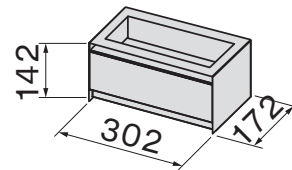

Elszívó modul 90 cm

**beleértve az oldalsó lemezeket
(2 mm + 2 mm)*

Oldalnézet

kivágási méret

Konfigurációs példa
elszívó 90 cm + tartozék 90 cm

A tartozékokat külön kell megrendelni!

tartozék modul 90 cm

fűszernövény tartó 30 cm

tartozék modul 60 cm

tartozék modul 30 cm