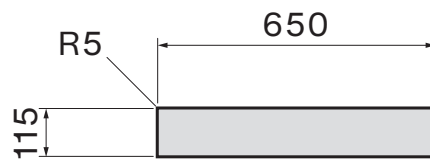

Elszívó modul 90 cm

**beleértve az oldalsó lemezeket
(2 mm + 2 mm)*

Oldalnézet

kivágási méret

Konfigurációs példa
elszívó 90 cm + tartozék 90 cm

A tartozékokat külön kell megrendelni!

tartozék modul 90 cm

fűszernövény tartó 30 cm

tartozék modul 60 cm

tartozék modul 30 cm