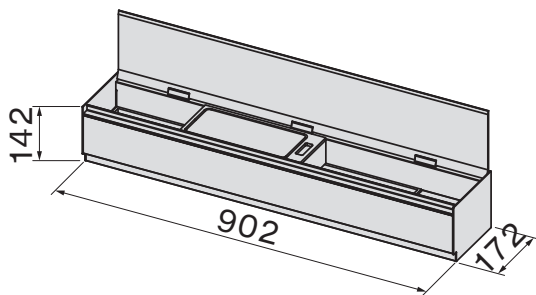

Elszívó modul 90 cm

**beleértve az oldalsó lemezeket
(2 mm + 2 mm)*

Oldalnézet

kivágási méret

Konfigurációs példa
elszívó 90 cm + tartozék 90 cm

A tartozékokat külön kell megrendelni!

tartozék modul 90 cm

fűszernövény tartó 30 cm

tartozék modul 60 cm

tartozék modul 30 cm