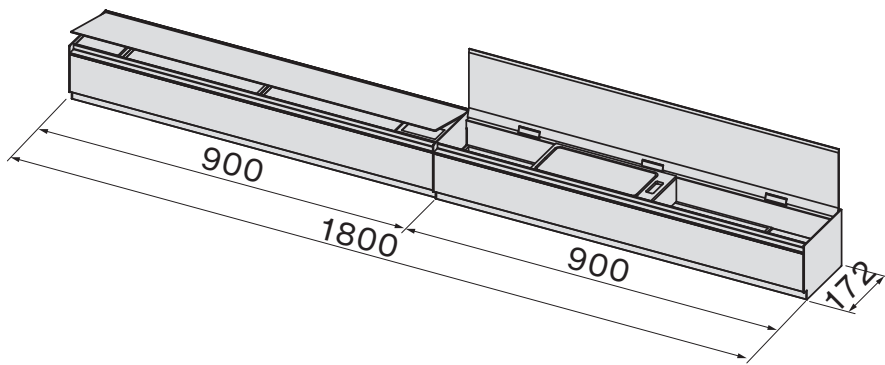

Elszívó modul 90 cm

**beleértve az oldalsó lemezeket
(2 mm + 2 mm)*

Oldalnézet

kivágási méret

Konfigurációs példa
elszívó 90 cm + tartozék 90 cm

A tartozékokat külön kell megrendelni!

tartozék modul 90 cm

fűszernövény tartó 30 cm

tartozék modul 60 cm

tartozék modul 30 cm