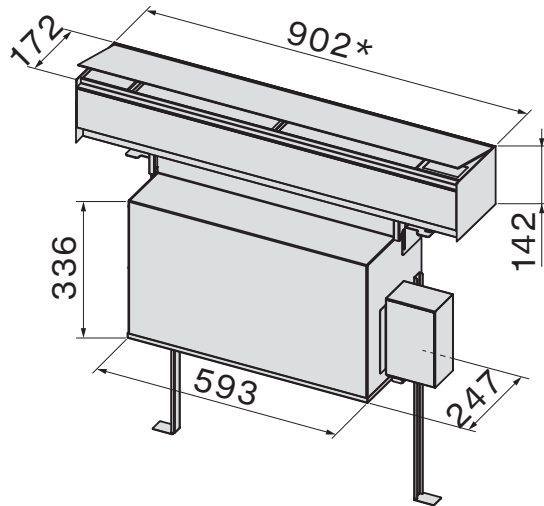

Elszívó modul 90 cm

**beleértve az oldalsó lemezeket
(2 mm + 2 mm)*

Oldalnézet

kivágási méret

Konfigurációs példa
elszívó 90 cm + tartozék 90 cm

A tartozékokat külön kell megrendelni!

tartozék modul 90 cm

fűszernövény tartó 30 cm

tartozék modul 60 cm

tartozék modul 30 cm